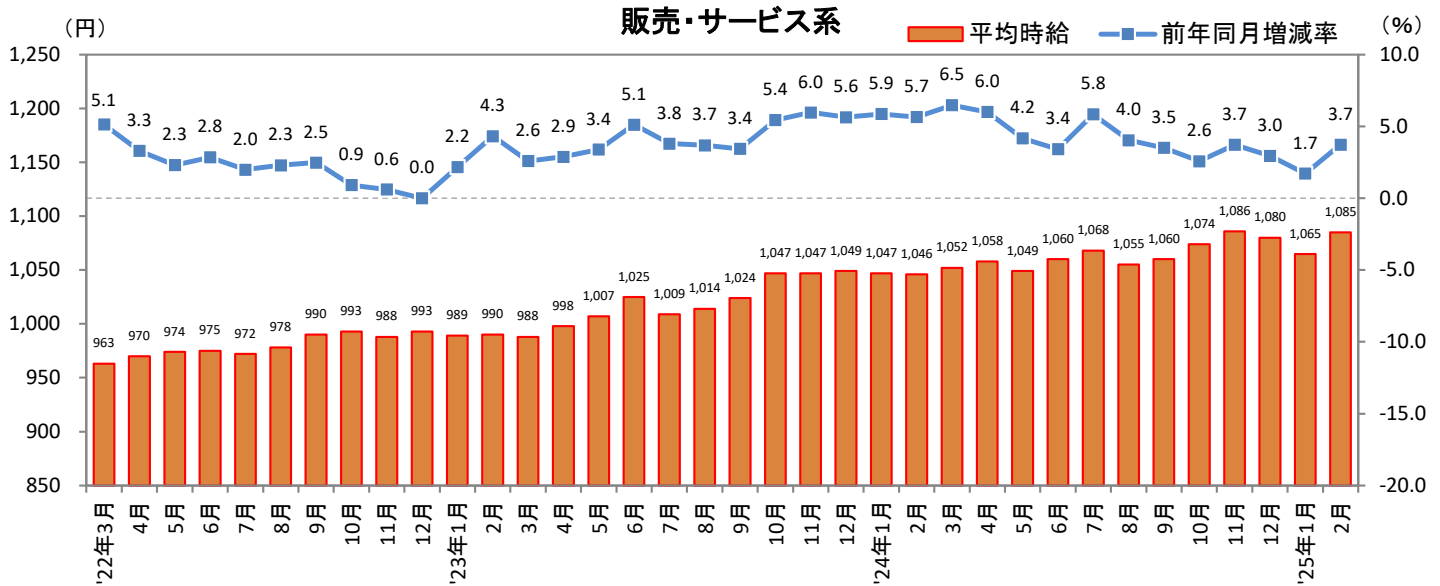

2025年3月14日

3. 北海道 職種別 平均時給推移