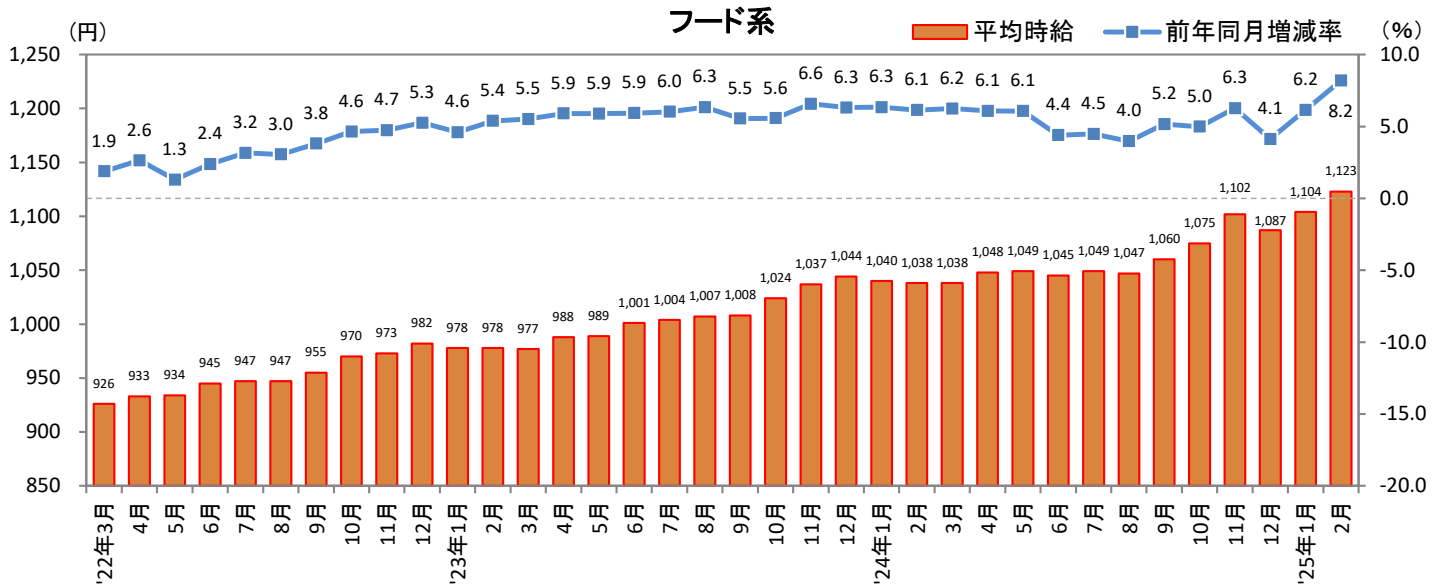

2025年3月14日

3. 北海道 職種別 平均時給推移