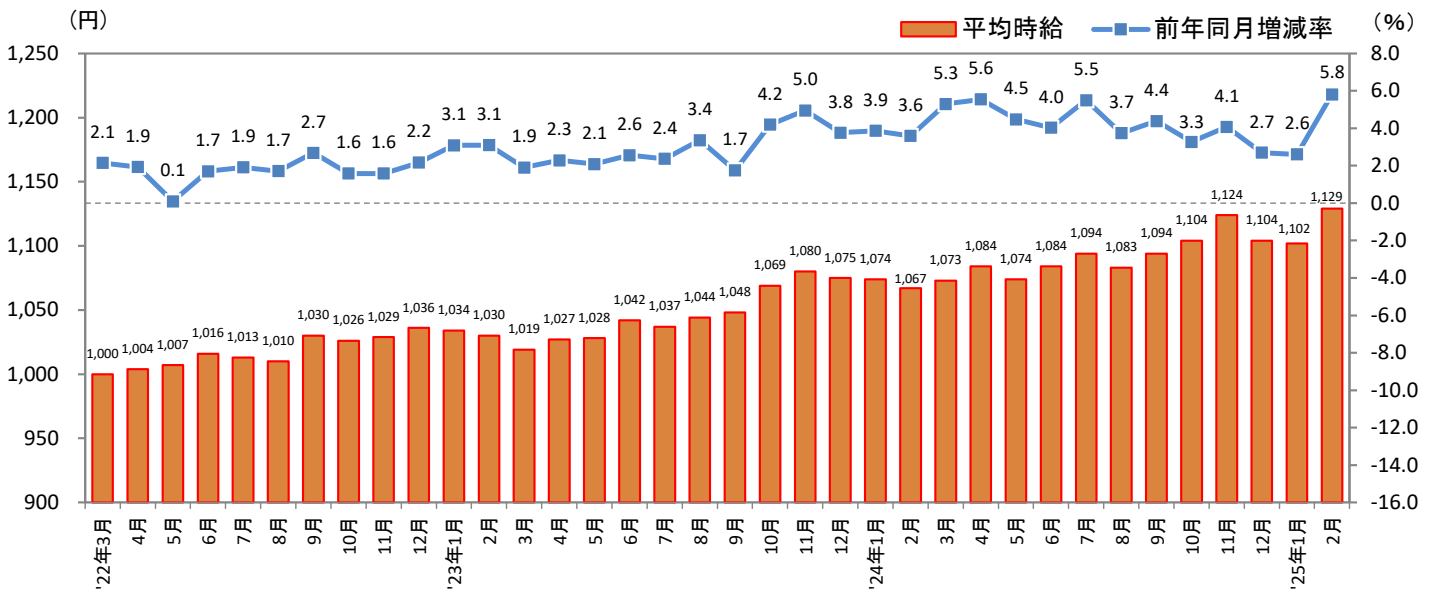

2025年3月14日

[北海道版]

— 2025年2月度 アルバイト・パート募集時平均時給調査 — 北海道の2月度平均時給は前年同月より62円増加の1,129円

株式会社リクルート（本社：東京都千代田区、代表取締役社長：北村 吉弘）の調査研究機関『ジョブズリサーチセンター（JBRC）』（<https://jbrc.recruit.co.jp/>）が、2025年2月度の「北海道版 アルバイト・パート募集時平均時給調査」をまとめましたので、ご報告致します。

本調査は、当社が企画運営する求人メディア『TOWNWORK』『fromAnavi』に掲載された求人情報より、「アルバイト・パート」募集の求人情報を抽出し、募集時平均時給を集計しています。

※各数値については四捨五入しているため、増減額および率が表記内の数値を集計した結果と一致しない場合があります。

■ 北海道の平均時給は1,129円（前年同月1,067円、前月1,102円）

- 全体：前年同月より62円増加（増減率+5.8%）、前月より27円増加（同+2.5%）
- 職種別前年同月比：「事務系」（増減額+125円、増減率+10.5%）、「フード系」（同+85円、+8.2%）、「製造・物流・清掃系」（同+68円、+6.4%）など5職種でプラス
- 職種別前月比：「製造・物流・清掃系」（増減額+36円、増減率+3.3%）、「専門職系」（同+25円、+2.3%）など4職種でプラス

1. 北海道 平均時給推移

本件に関する
お問い合わせ先

<https://www.recruit.co.jp/support/form/>