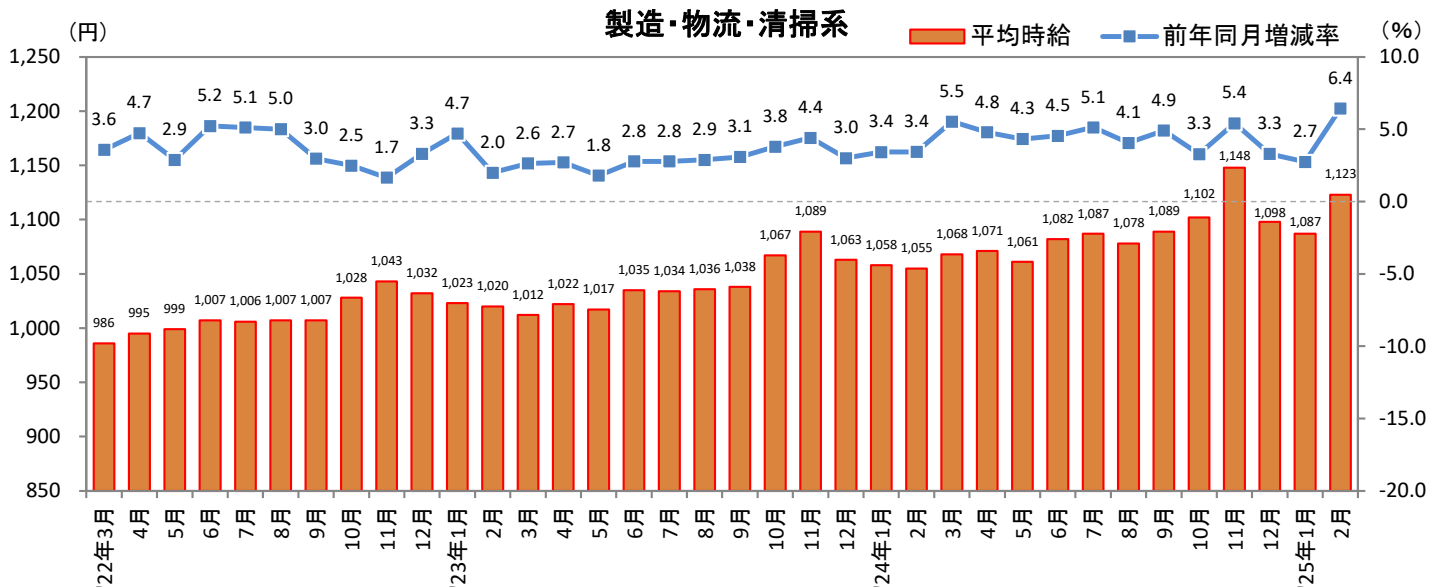

2025年3月14日

3. 北海道 職種別 平均時給推移