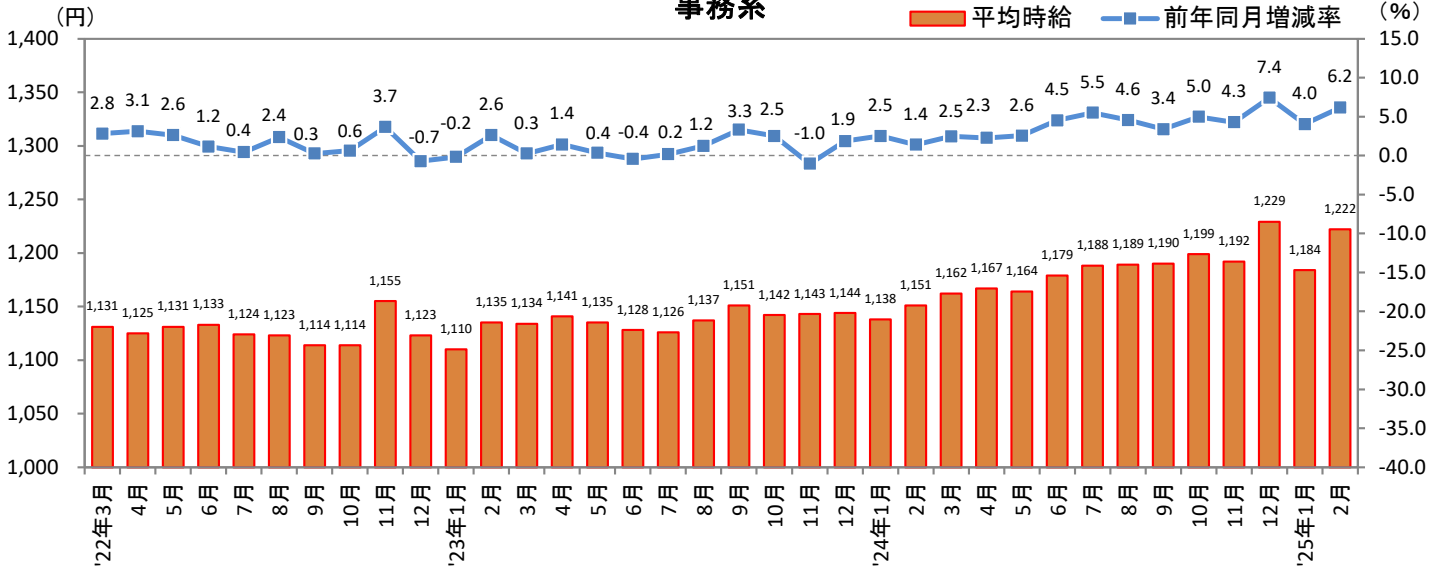

2025年3月14日

3. 福岡県 職種別 平均時給推移

販売・サービス系

フード系

製造・物流・清掃系

2025年3月14日

3. 福岡県 職種別 平均時給推移 (続き)

事務系