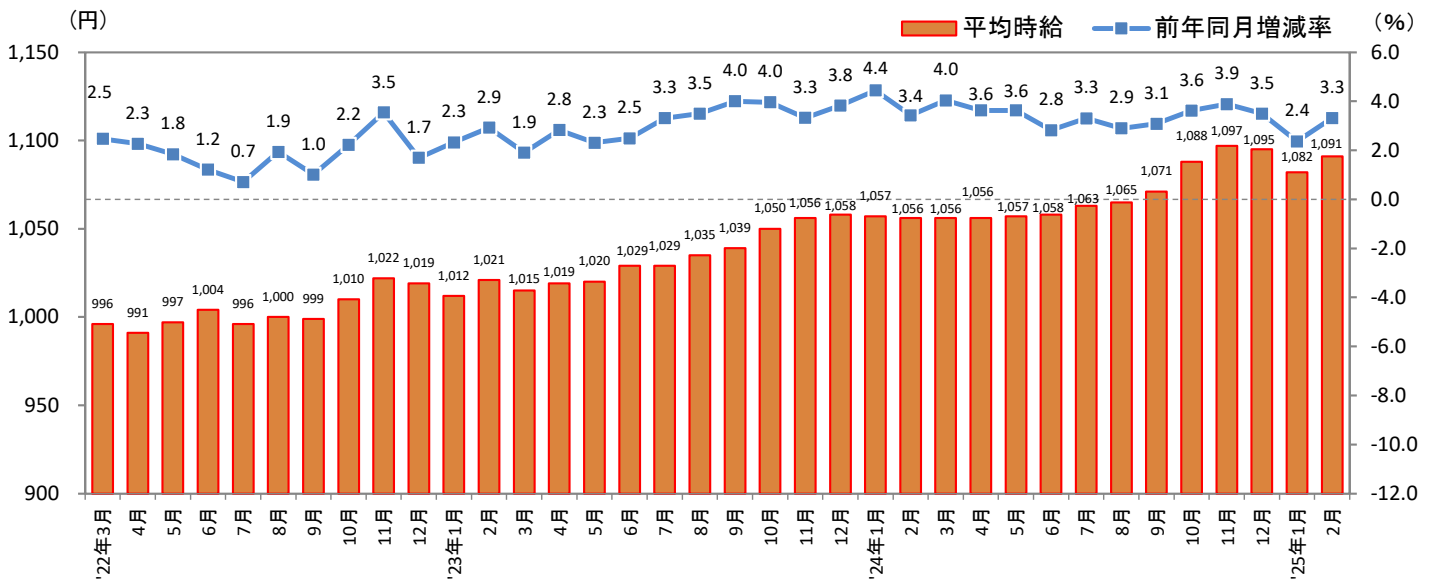

[福岡県版]

－2025年2月度 アルバイト・パート募集時平均時給調査－ 福岡県の2月度平均時給は前年同月より35円増加の1,091円

株式会社リクルート（本社：東京都千代田区、代表取締役社長：北村 吉弘）の調査研究機関『ジョブズリサーチセンター（JBRC）』（<https://jbrc.recruit.co.jp/>）が、2025年2月度の「福岡県版 アルバイト・パート募集時平均時給調査」をまとめましたので、ご報告致します。

本調査は、当社が企画運営する求人メディア『TOWNWORK』『fromAnavi』に掲載された求人情報より、「アルバイト・パート」募集の求人情報を抽出し、募集時平均時給を集計しています。

※各数値については四捨五入しているため、増減額および率が表記内の数値を集計した結果と一致しない場合があります。

■ 福岡県の平均時給は1,091円（前年同月1,056円、前月1,082円）

- 全体：前年同月より35円増加（増減率+3.3%）、前月より9円増加（同+0.8%）
- 職種別前年同月比：「事務系」（増減額+71円、増減率+6.2%）、「フード系」（同+41円、+4.0%）など5職種でプラス
- 職種別前月比：「事務系」（増減額+38円、増減率+3.2%）、「販売・サービス系」（同+17円、+1.6%）など5職種でプラス

1. 福岡県 平均時給推移

本件に関する
お問い合わせ先

<https://www.recruit.co.jp/support/form/>