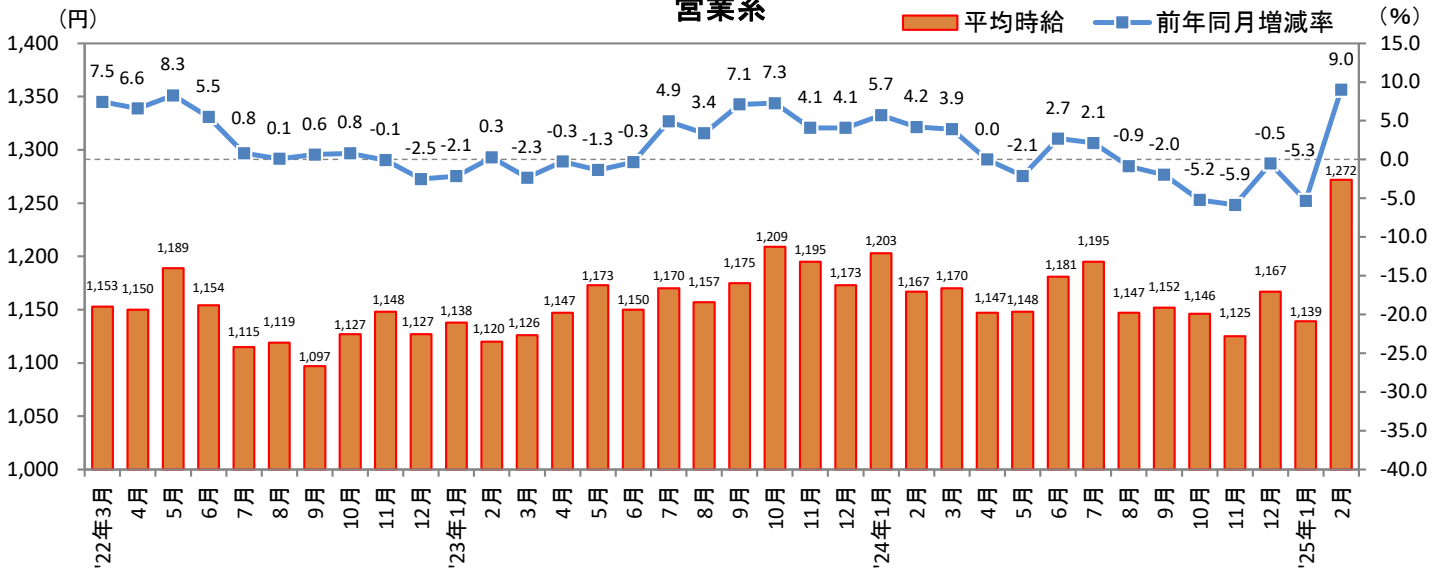

2025年3月14日

3. 福岡県 職種別 平均時給推移 (続き)

事務系

営業系

専門職系