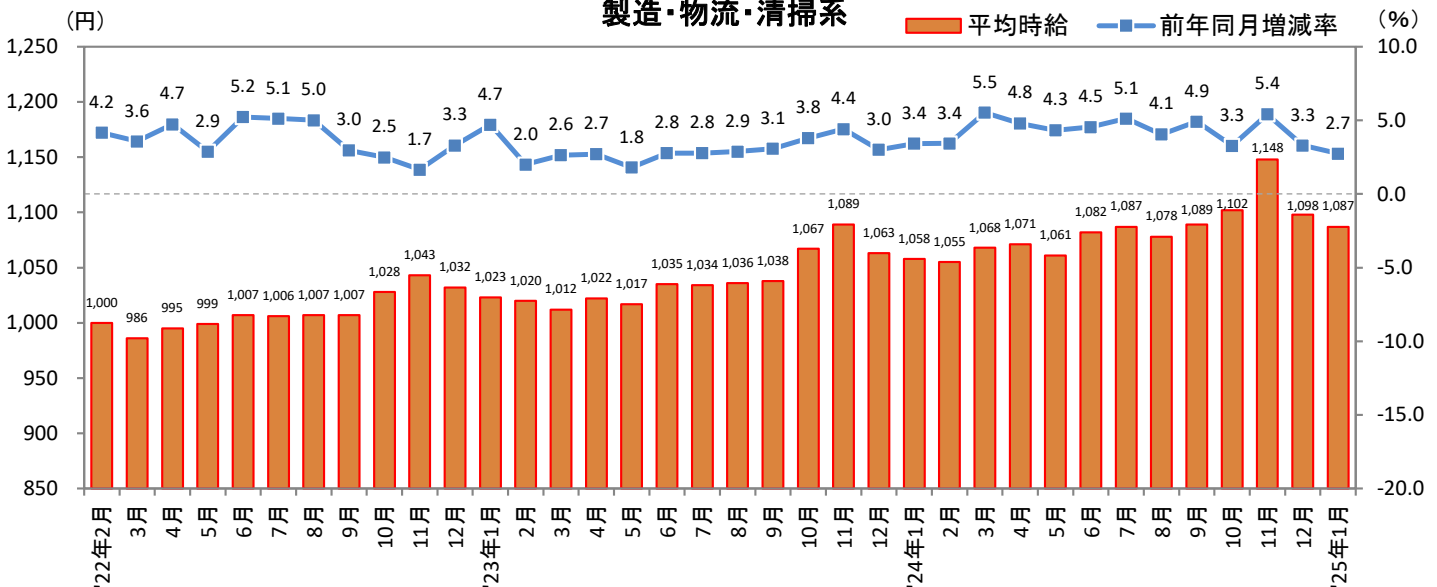

3. 北海道 職種別 平均時給推移

販売・サービス系

フード系

製造・物流・清掃系

3. 北海道 職種別 平均時給推移 (続き)