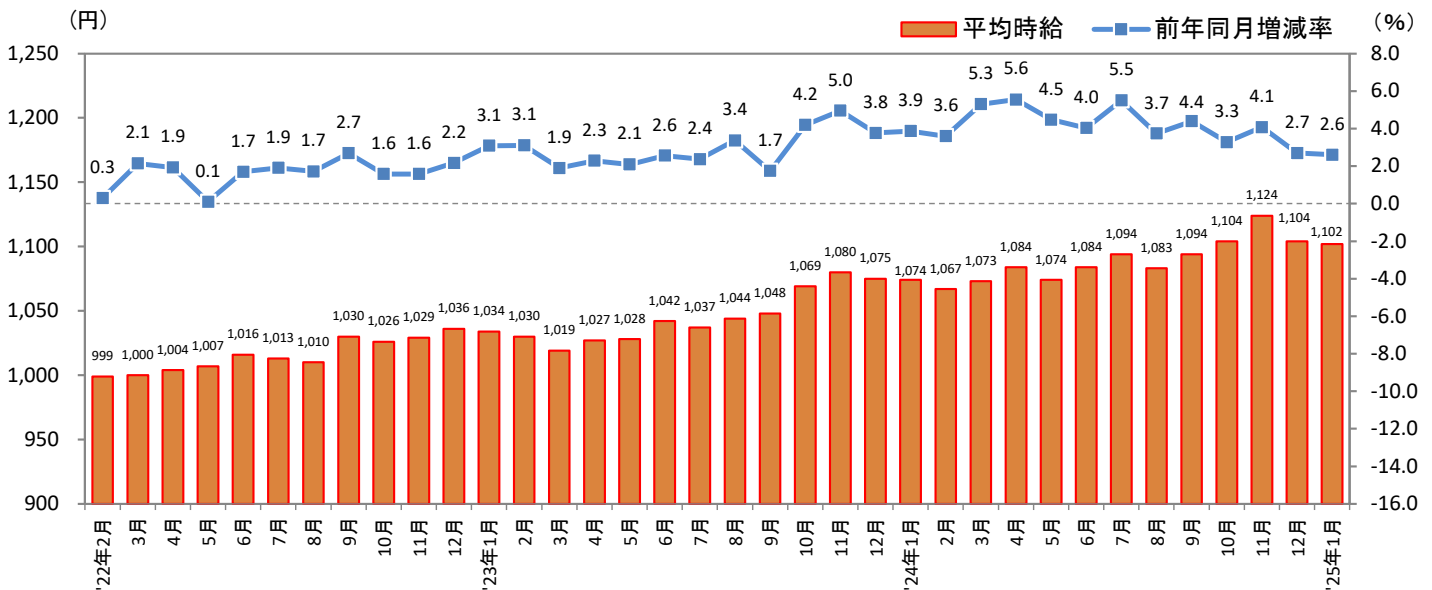

[北海道版]

— 2025年1月度 アルバイト・パート募集時平均時給調査 — 北海道の1月度平均時給は前年同月より28円増加の1,102円

株式会社リクルート（本社：東京都千代田区、代表取締役社長：北村 吉弘）の調査研究機関『ジョブズリサーチセンター（JBRC）』（<https://jbrc.recruit.co.jp/>）が、2025年1月度の「北海道版 アルバイト・パート募集時平均時給調査」をまとめましたので、ご報告致します。

本調査は、当社が企画運営する求人メディア『TOWNWORK』『fromAnavi』に掲載された求人情報より、「アルバイト・パート」募集の求人情報を抽出し、募集時平均時給を集計しています。

※各数値については四捨五入しているため、増減額および率が表記内の数値を集計した結果と一致しない場合があります。

■ 北海道の平均時給は1,102円（前年同月1,074円、前月1,104円）

- 全体：前年同月より28円増加（増減率+2.6%）、前月より2円減少（同-0.2%）
- 職種別前年同月比：「事務系」（増減額+119円、増減率+9.8%）、「フード系」（同+64円、+6.2%）、「製造・物流・清掃系」（同+29円、+2.7%）など5職種でプラス
- 職種別前月比：「専門職系」（増減額-42円、増減率-3.7%）、「販売・サービス系」（同-15円、-1.4%）など4職種でマイナス

1. 北海道 平均時給推移

本件に関する
お問い合わせ先

<https://www.recruit.co.jp/support/form/>