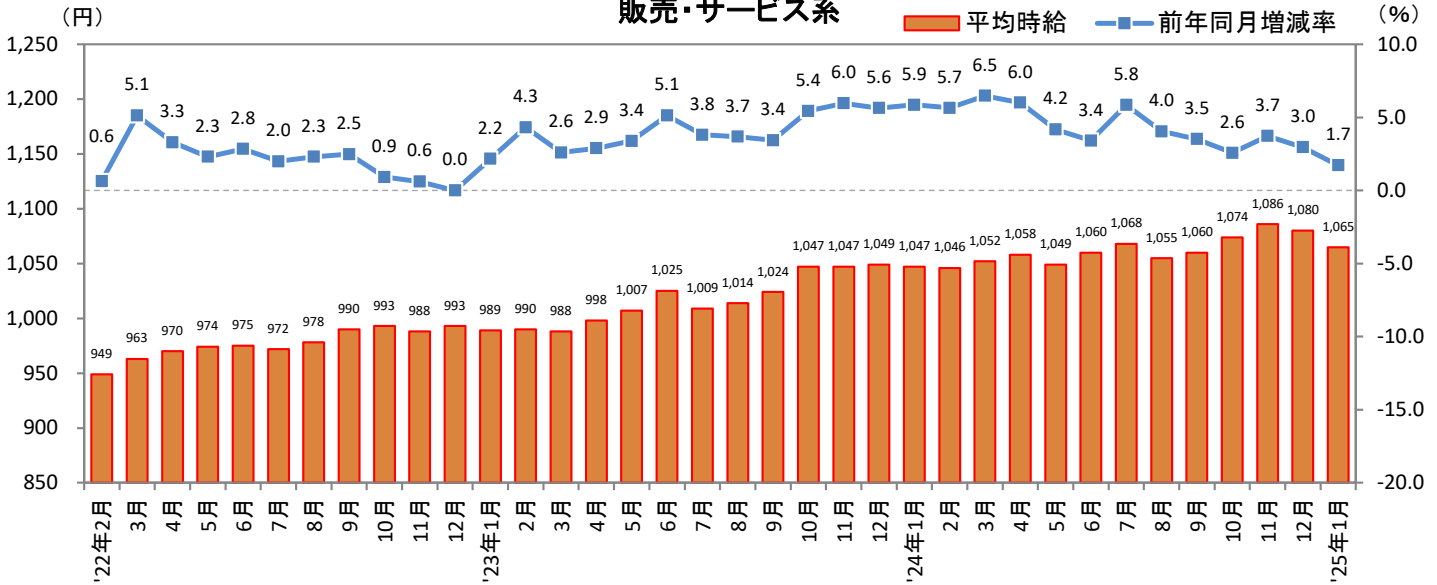

3. 北海道 職種別 平均時給推移

販売・サービス系