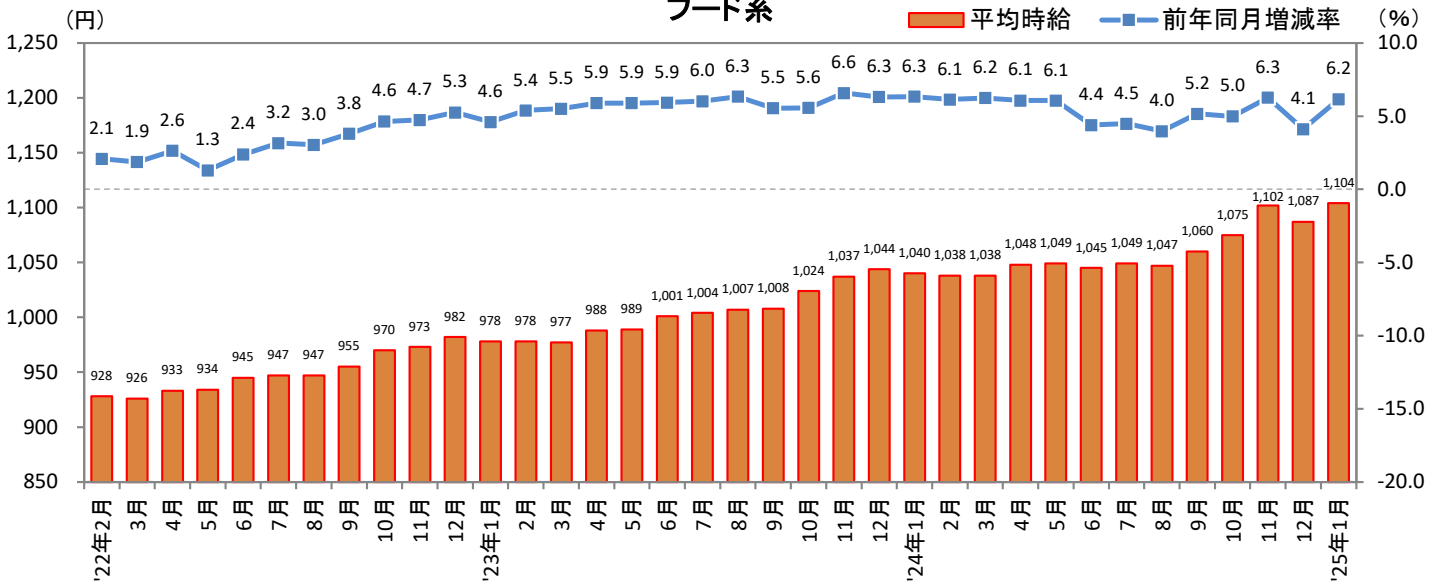

3. 北海道 職種別 平均時給推移

販売・サービス系

フード系

製造・物流・清掃系