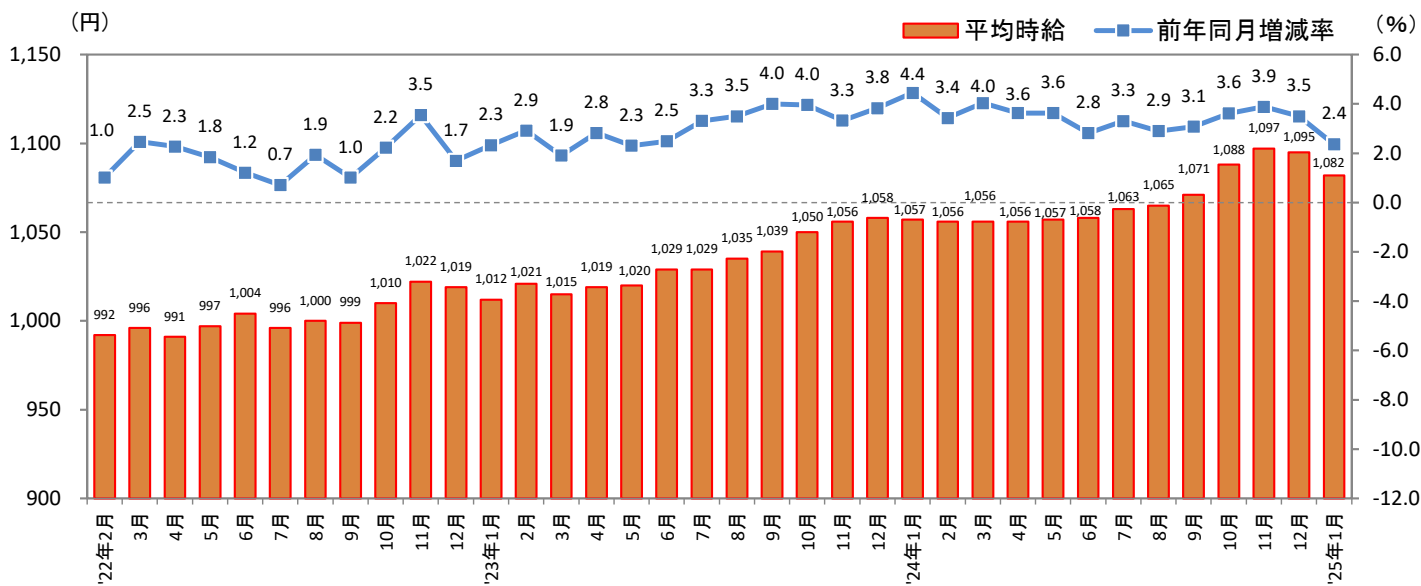

[福岡県版]

－2025年1月度 アルバイト・パート募集時平均時給調査－ 福岡県の1月度平均時給は前年同月より25円増加の1,082円

株式会社リクルート（本社：東京都千代田区、代表取締役社長：北村 吉弘）の調査研究機関『ジョブズリサーチセンター（JBRC）』（<https://jbrc.recruit.co.jp/>）が、2025年1月度の「福岡県版 アルバイト・パート募集時平均時給調査」をまとめましたので、ご報告致します。

本調査は、当社が企画運営する求人メディア『TOWNWORK』『fromAnavi』に掲載された求人情報より、「アルバイト・パート」募集の求人情報を抽出し、募集時平均時給を集計しています。

※各数値については四捨五入しているため、増減額および率が表記内の数値を集計した結果と一致しない場合があります。

■ 福岡県の平均時給は1,082円（前年同月1,057円、前月1,095円）

- 全体：前年同月より25円増加（増減率+2.4%）、前月より13円減少（同-1.2%）
- 職種別前年同月比：「専門職系」（増減額+180円、増減率+15.5%）、「事務系」（同+46円、+4.0%）など5職種でプラス
- 職種別前月比：「事務系」（前月比増減額-45円、増減率-3.7%）、「製造・物流・清掃系」（同-26円、-2.3%）など4職種でマイナス

1. 福岡県 平均時給推移

本件に関する
お問い合わせ先

<https://www.recruit.co.jp/support/form/>