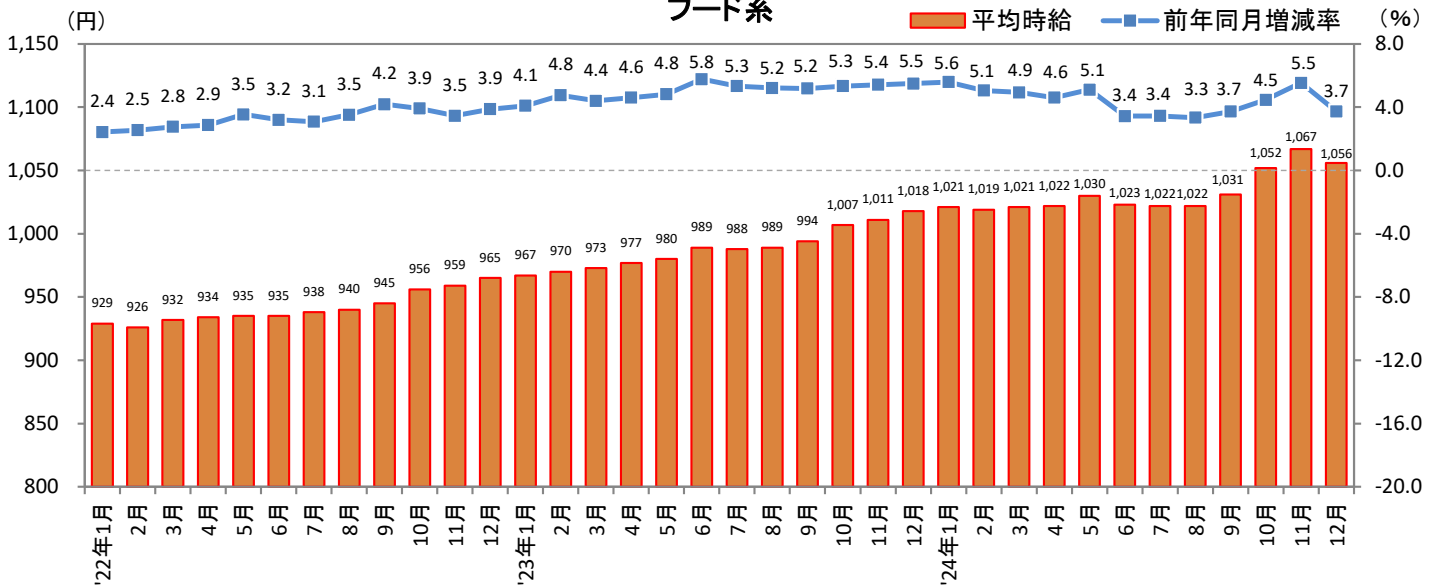

2025年1月20日

3. 福岡県 職種別 平均時給推移

販売・サービス系

フード系

製造・物流・清掃系