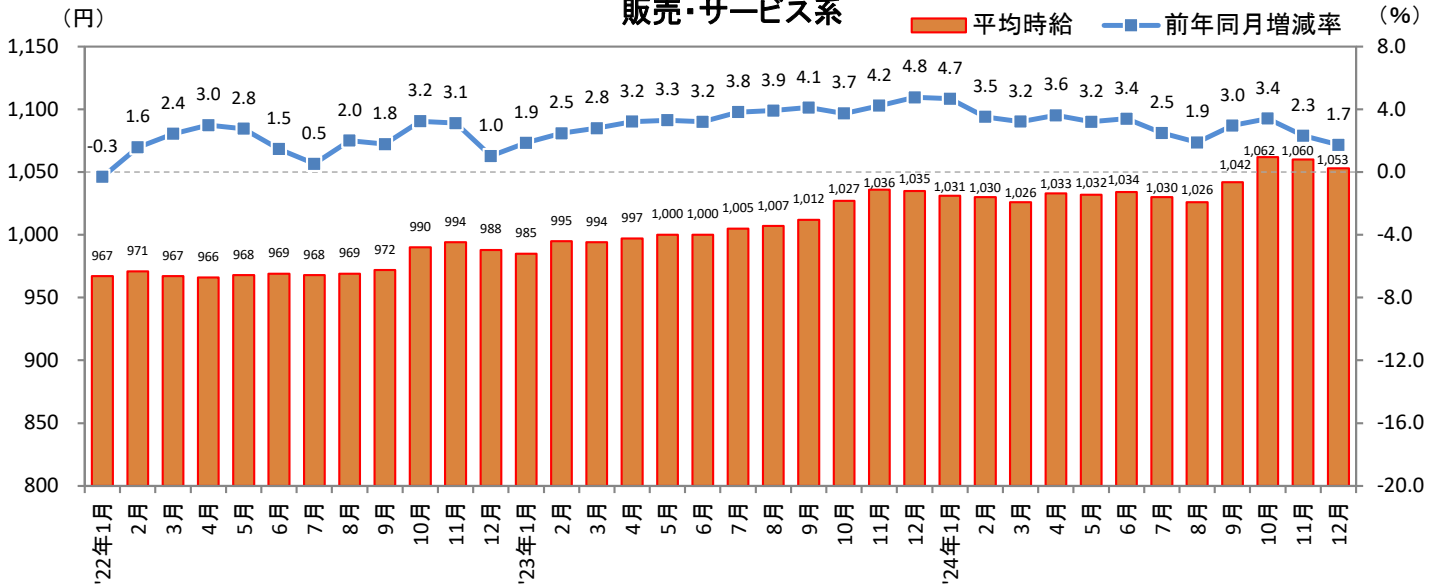

2025年1月20日

3. 福岡県 職種別 平均時給推移

販売・サービス系