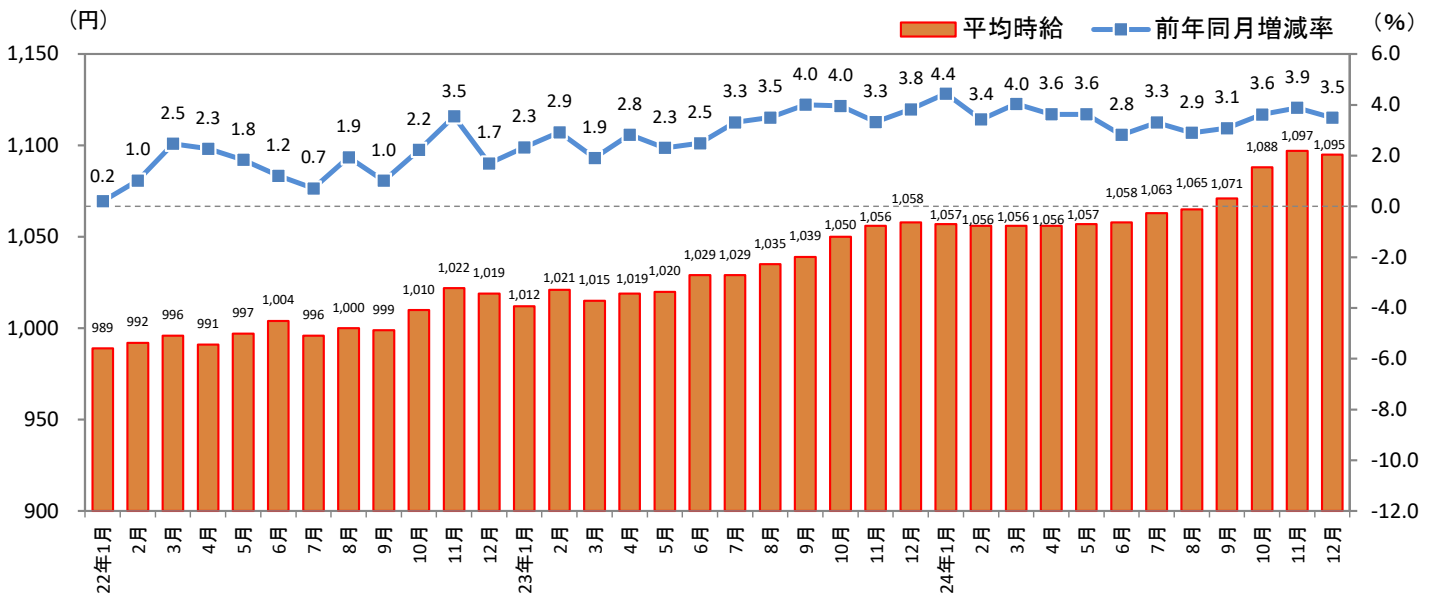

2025年1月20日

[福岡県版]

— 2024年12月度 アルバイト・パート募集時平均時給調査 — 福岡県の12月度平均時給は前年同月より37円増加の1,095円

株式会社リクルート（本社：東京都千代田区、代表取締役社長：北村 吉弘）の調査研究機関『ジョブズリサーチセンター（JBRC）』（<https://jbrc.recruit.co.jp/>）が、2024年12月度の「福岡県版 アルバイト・パート募集時平均時給調査」をまとめましたので、ご報告致します。

本調査は、当社が企画運営する求人メディア『TOWNWORK』『fromAnavi』に掲載された求人情報より、「アルバイト・パート」募集の求人情報を抽出し、募集時平均時給を集計しています。

※各数値については四捨五入しているため、増減額および率が表記内の数値を集計した結果と一致しない場合があります。

■ 福岡県の平均時給は1,095円（前年同月1,058円、前月1,097円）

- 全体：前年同月より37円増加（増減率+3.5%）、前月より2円減少（同-0.2%）
- 職種別前年同月比：「専門職系」（増減額+140円、増減率+11.9%）、「事務系」（同+85円、+7.4%）など5職種でプラス
- 職種別前月比：「専門職系」（前月比増減額-25円、増減率-1.9%）、「フード系」（同-11円、-1.0%）など3職種でマイナス

1. 福岡県 平均時給推移

本件に関する
お問い合わせ先

株式会社リクルート コーポレートコミュニケーション室

鹿原 美奈 TEL: 080-3025-5491 E-mail: mina_kabara@r.recruit.co.jp