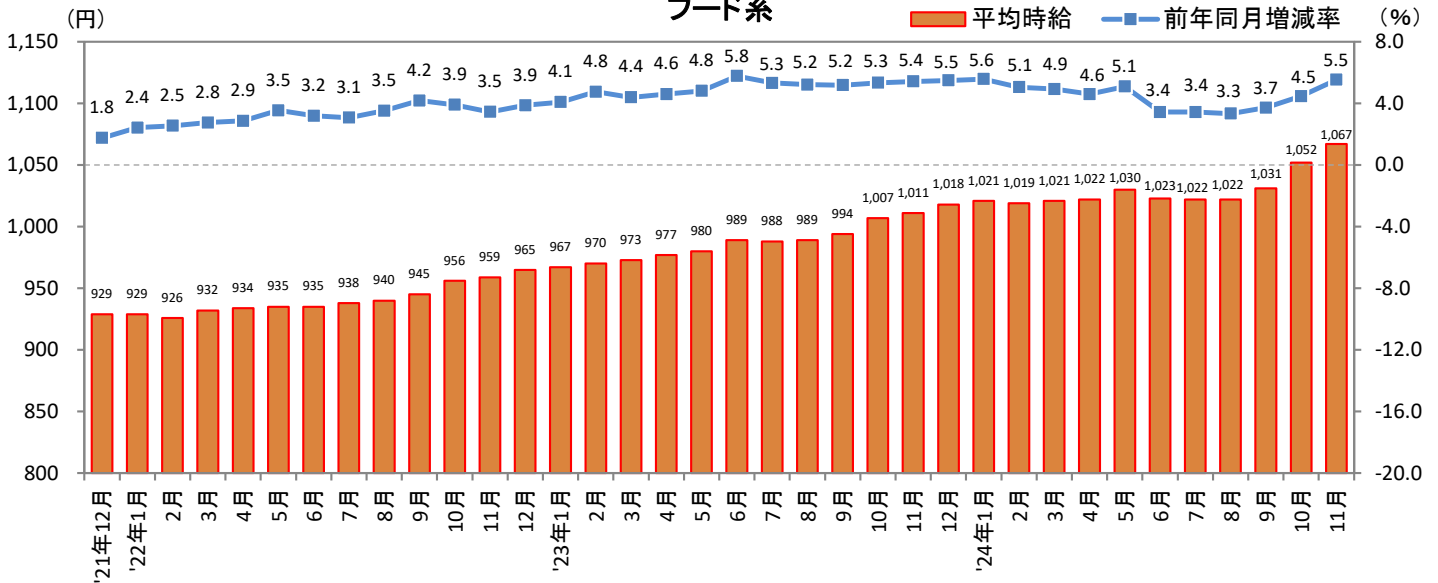

2024年12月13日

3. 福岡県 職種別 平均時給推移

販売・サービス系

フード系

製造・物流・清掃系