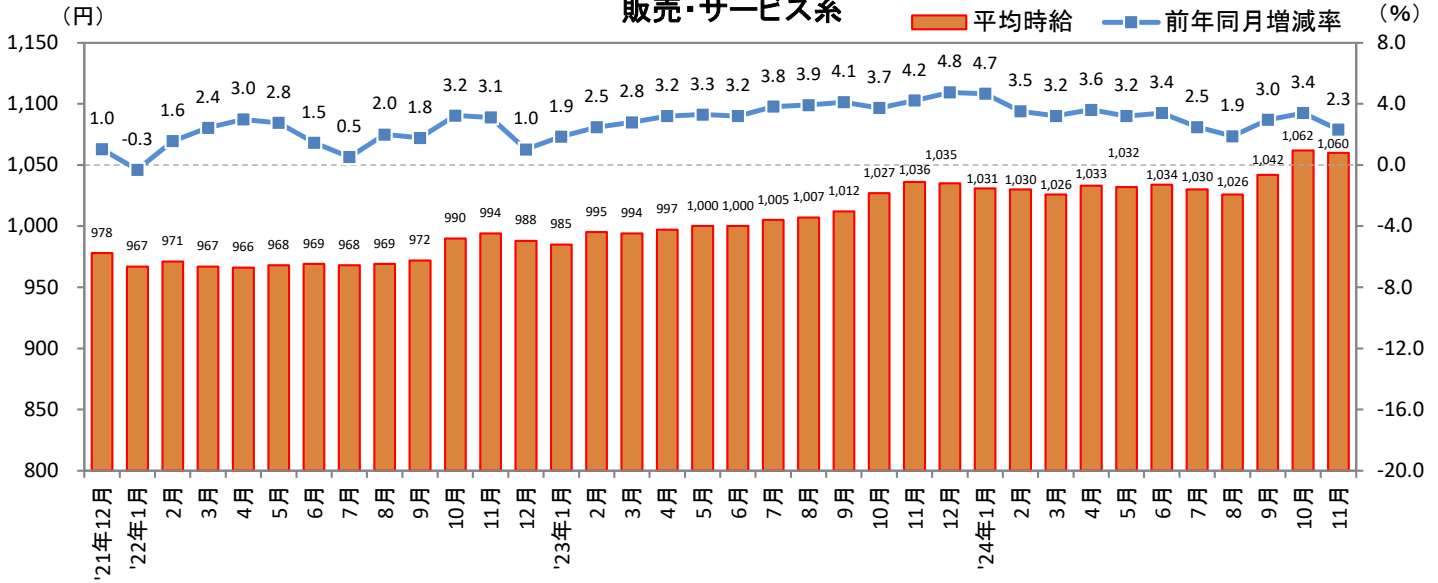

2024年12月13日

3. 福岡県 職種別 平均時給推移

販売・サービス系