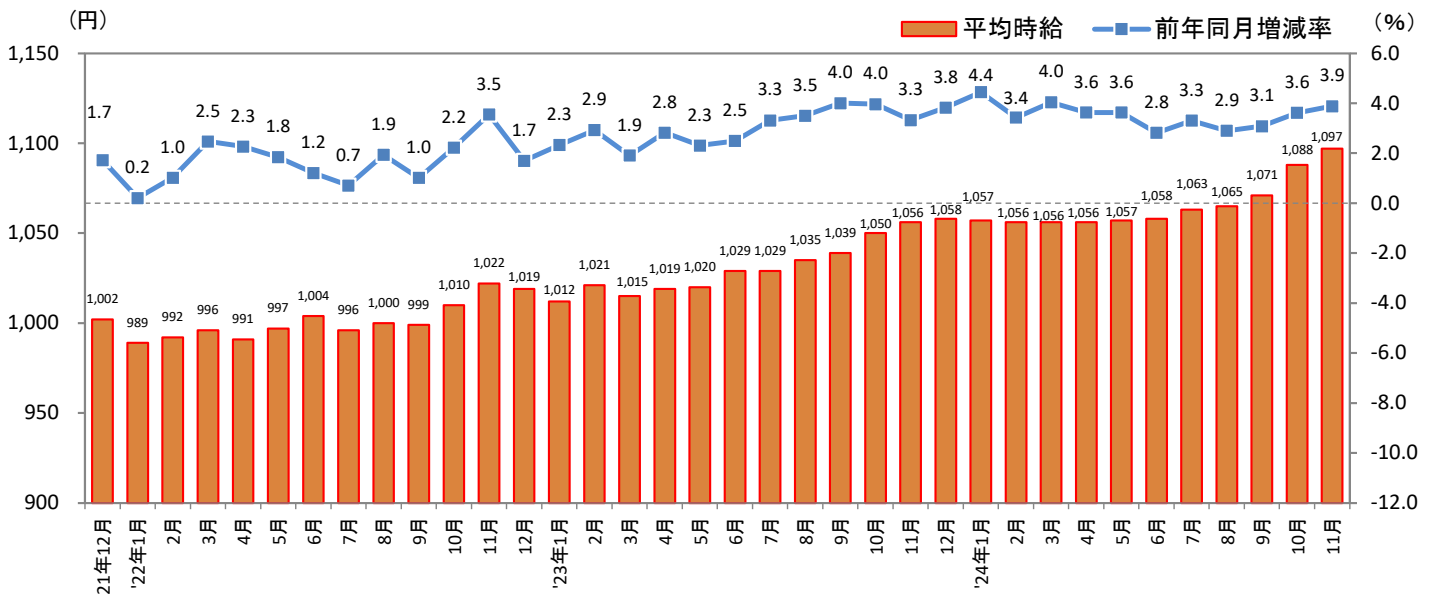

2024年12月13日

[福岡県版]

— 2024年11月度 アルバイト・パート募集時平均時給調査 — 福岡県の11月度平均時給は前年同月より41円増加の1,097円

株式会社リクルート（本社：東京都千代田区、代表取締役社長：北村 吉弘）の調査研究機関『ジョブズリサーチセンター（JBRC）』（<https://jbrc.recruit.co.jp/>）が、2024年11月度の「福岡県版 アルバイト・パート募集時平均時給調査」をまとめましたので、ご報告致します。

本調査は、当社が企画運営する求人メディア『TOWNWORK』『fromAnavi』に掲載された求人情報より、「アルバイト・パート」募集の求人情報を抽出し、募集時平均時給を集計しています。

※各数値については四捨五入しているため、増減額および率が表記内の数値を集計した結果と一致しない場合があります。

■ 福岡県の平均時給は1,097円（前年同月1,056円、前月1,088円）

- 全体：前年同月より41円増加（増減率+3.9%）、前月より9円増加（同+0.8%）
- 職種別前年同月比：「専門職系」（増減額+164円、増減率+13.9%）、「フード系」（同+56円、+5.5%）など5職種でプラス
- 職種別前月比：「専門職系」（増減額+41円、増減率+3.2%）、「製造・物流・清掃系」（同+21円、+1.9%）など3職種でプラス

1. 福岡県 平均時給推移

本件に関する
お問い合わせ先

株式会社リクルート コーポレートコミュニケーション室

鹿原 美奈 TEL：080-3025-5491 E-mail：mina_kabara@r.recruit.co.jp