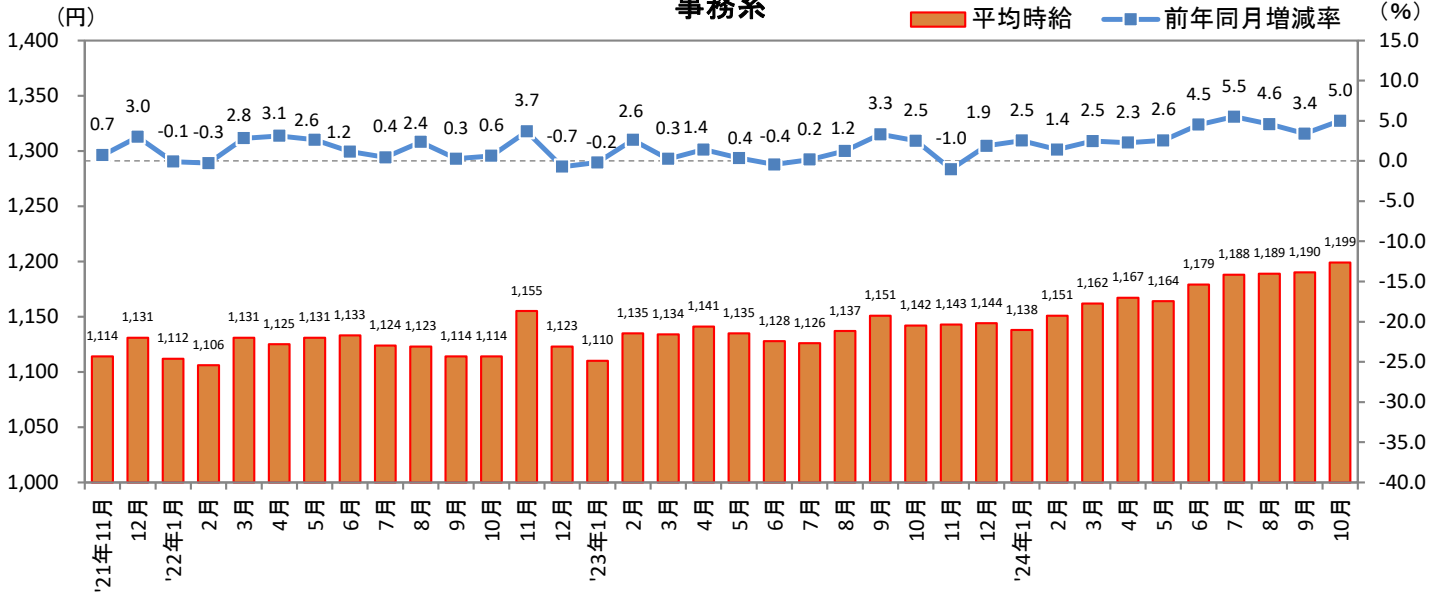

2024年11月15日

3. 福岡県 職種別 平均時給推移

販売・サービス系

フード系

製造・物流・清掃系

2024年11月15日

3. 福岡県 職種別 平均時給推移 (続き)

事務系