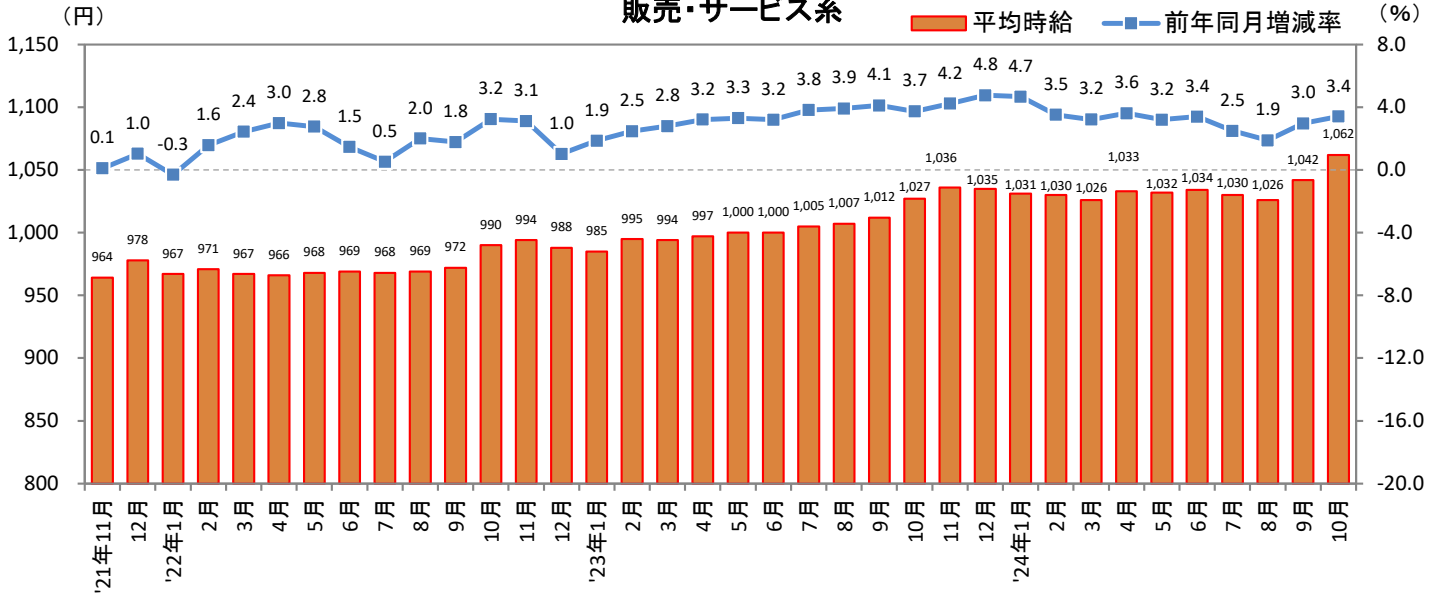

2024年11月15日

3. 福岡県 職種別 平均時給推移

販売・サービス系