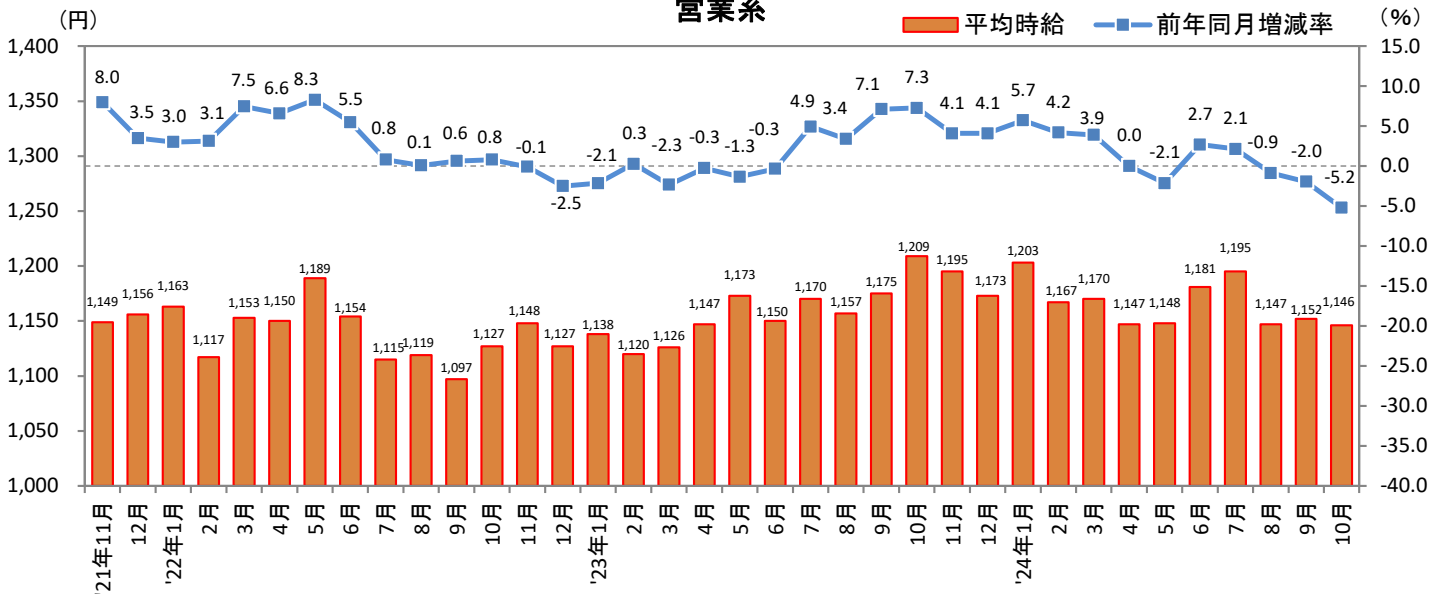

2024年11月15日

3. 福岡県 職種別 平均時給推移 (続き)

事務系

営業系

専門職系