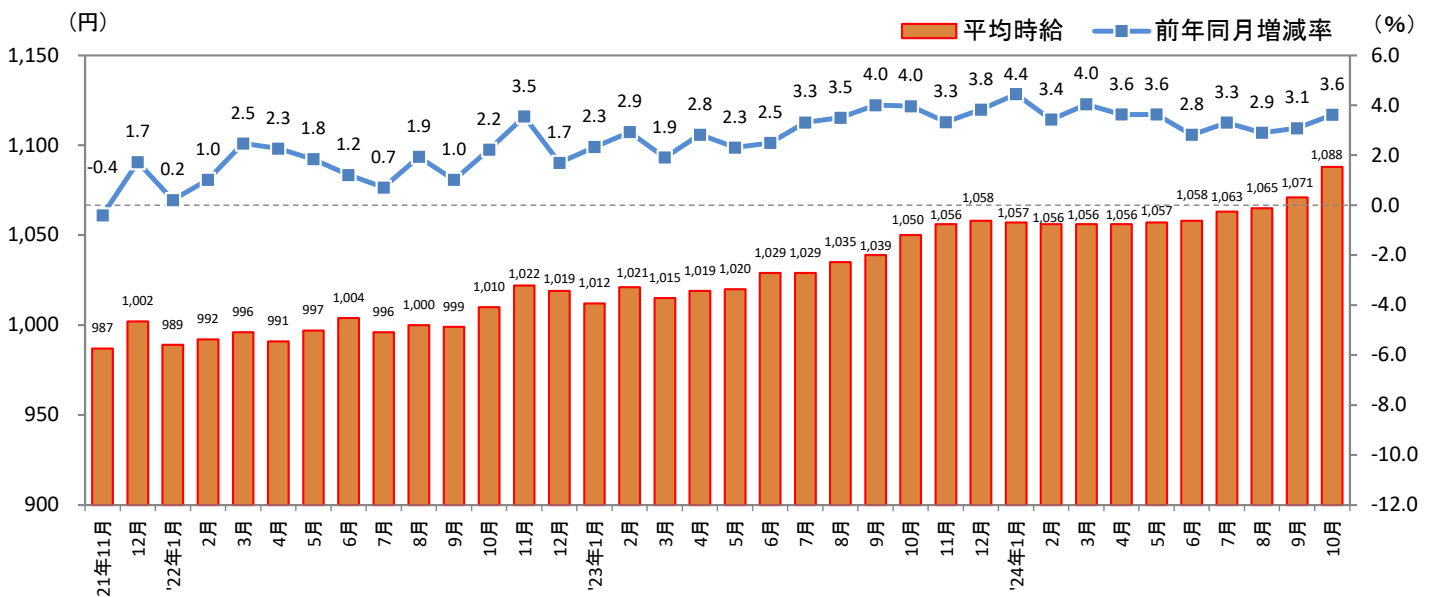

2024年11月15日

[福岡県版]

— 2024年10月度 アルバイト・パート募集時平均時給調査 — 福岡県の10月度平均時給は前年同月より38円増加の1,088円

株式会社リクルート（本社：東京都千代田区、代表取締役社長：北村 吉弘）の調査研究機関『ジョブズリサーチセンター（JBRC）』（<https://jbrc.recruit.co.jp/>）が、2024年10月度の「福岡県版 アルバイト・パート募集時平均時給調査」をまとめましたので、ご報告致します。

本調査は、当社が企画運営する求人メディア『TOWNWORK』『fromAnavi』に掲載された求人情報より、「アルバイト・パート」募集の求人情報を抽出し、募集時平均時給を集計しています。

※各数値については四捨五入しているため、増減額および率が表記内の数値を集計した結果と一致しない場合があります。

■ 福岡県の平均時給は1,088円（前年同月1,050円、前月1,071円）

- 全体：前年同月より38円増加（増減率+3.6%）、前月より17円増加（同+1.6%）
- 職種別前年同月比：「専門職系」（増減額+117円、増減率+9.9%）、「事務系」（同+57円、+5.0%）など5職種でプラス
- 職種別前月比：「専門職系」（増減額+40円、増減率+3.2%）、「フード系」（同+21円、+2.0%）など5職種でプラス

1. 福岡県 平均時給推移

本件に関する
お問い合わせ先

株式会社リクルート コーポレートコミュニケーション室

鹿原 美奈 TEL：080-3025-5491 E-mail：mina_kabara@r.recruit.co.jp