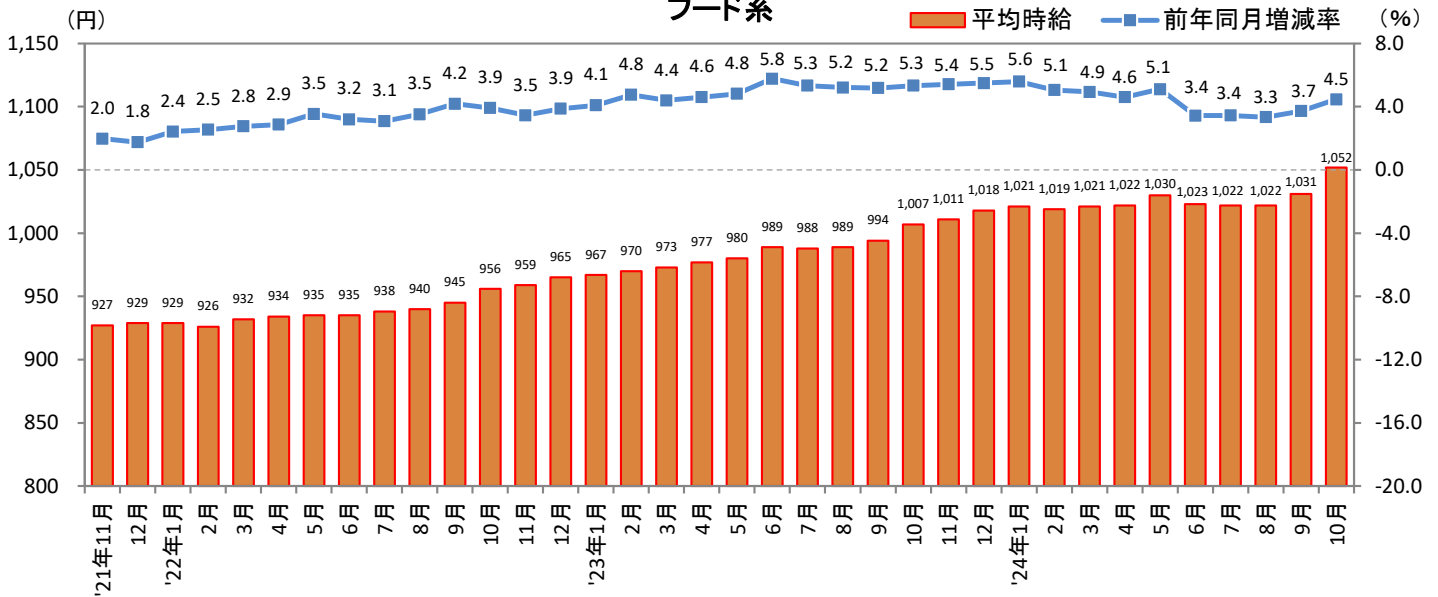

2024年11月15日

3. 福岡県 職種別 平均時給推移

販売・サービス系

フード系

製造・物流・清掃系