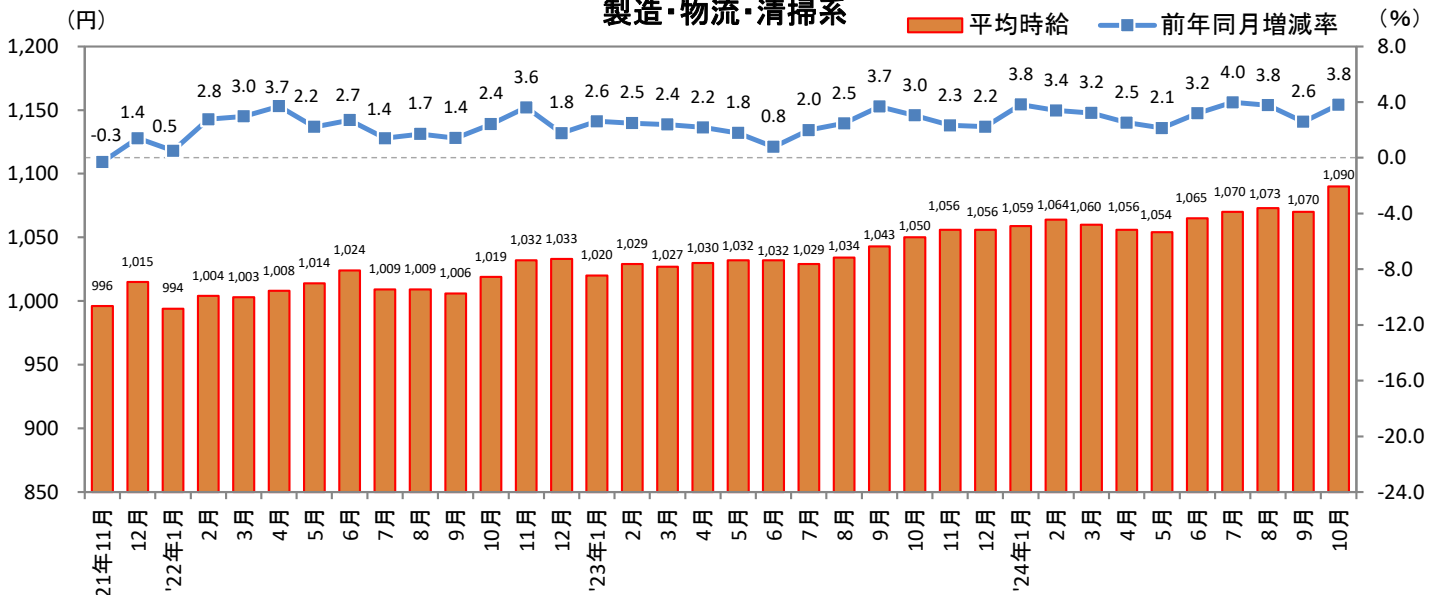

2024年11月15日

3. 福岡県 職種別 平均時給推移

販売・サービス系

フード系

製造・物流・清掃系

2024年11月15日

3. 福岡県 職種別 平均時給推移 (続き)

事務系