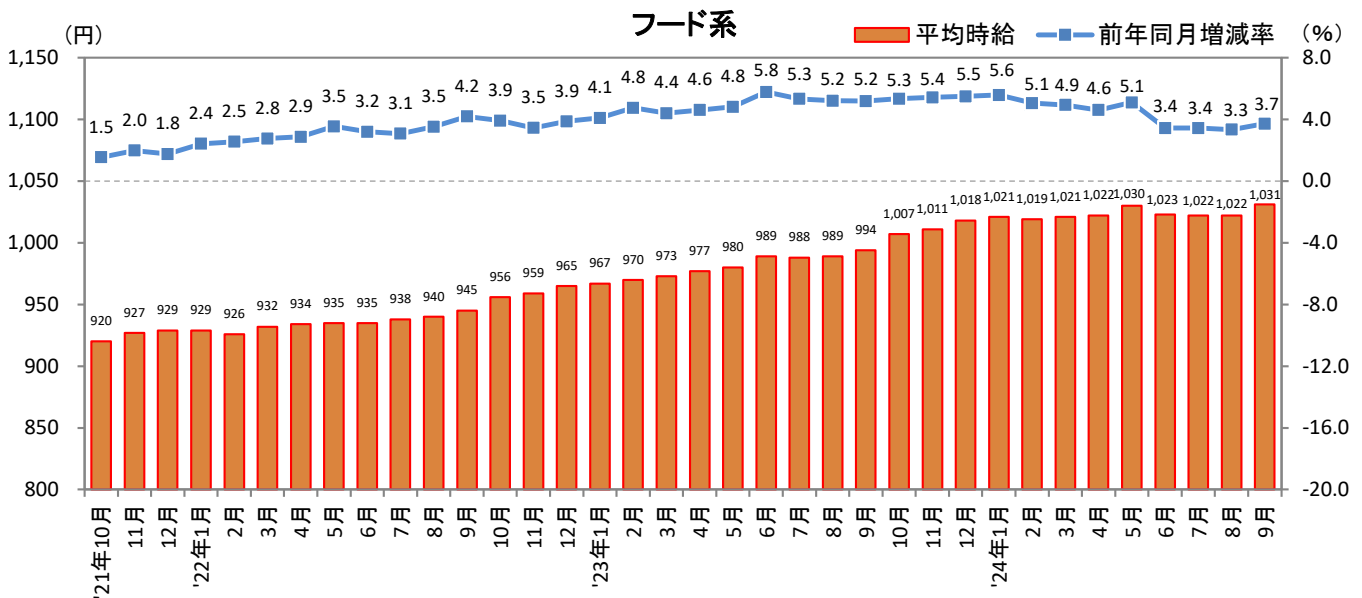

2024年10月15日

3. 福岡県 職種別 平均時給推移