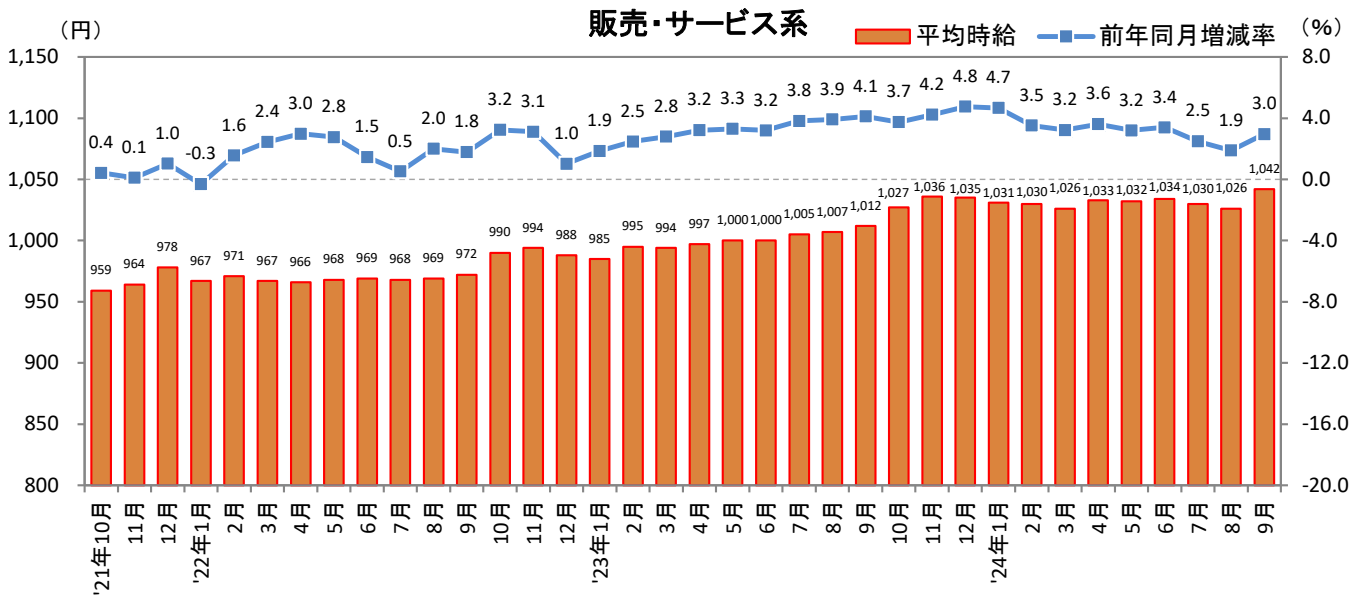

2024年10月15日

3. 福岡県 職種別 平均時給推移