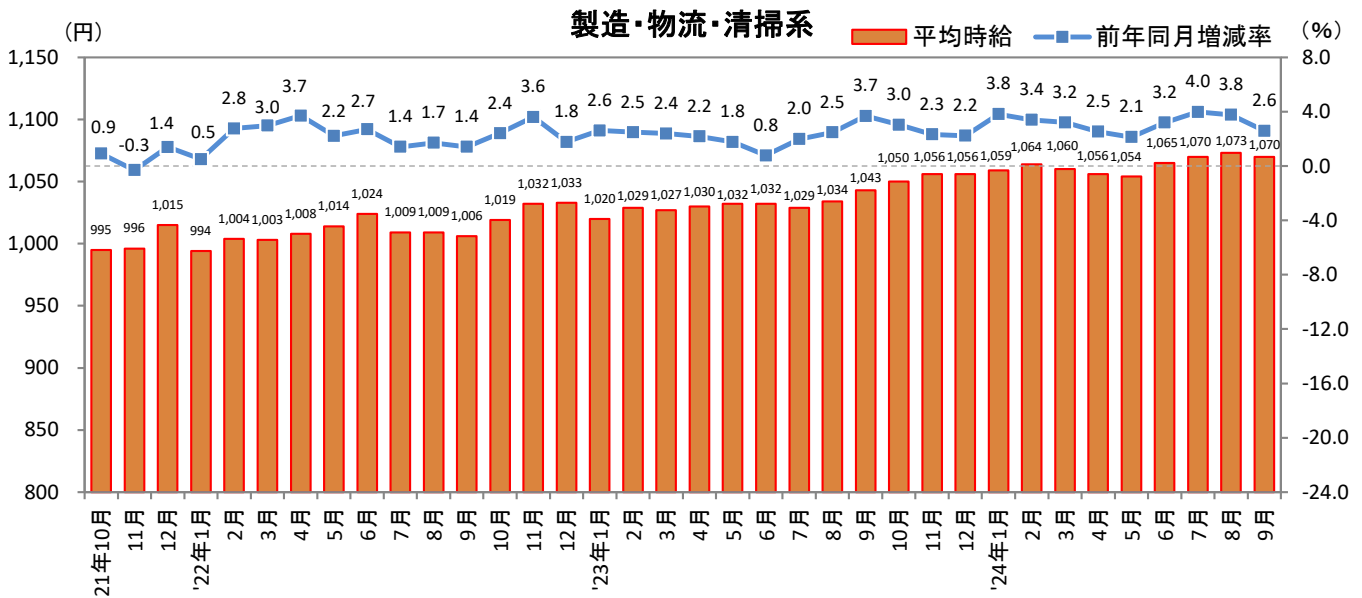

2024年10月15日

3. 福岡県 職種別 平均時給推移