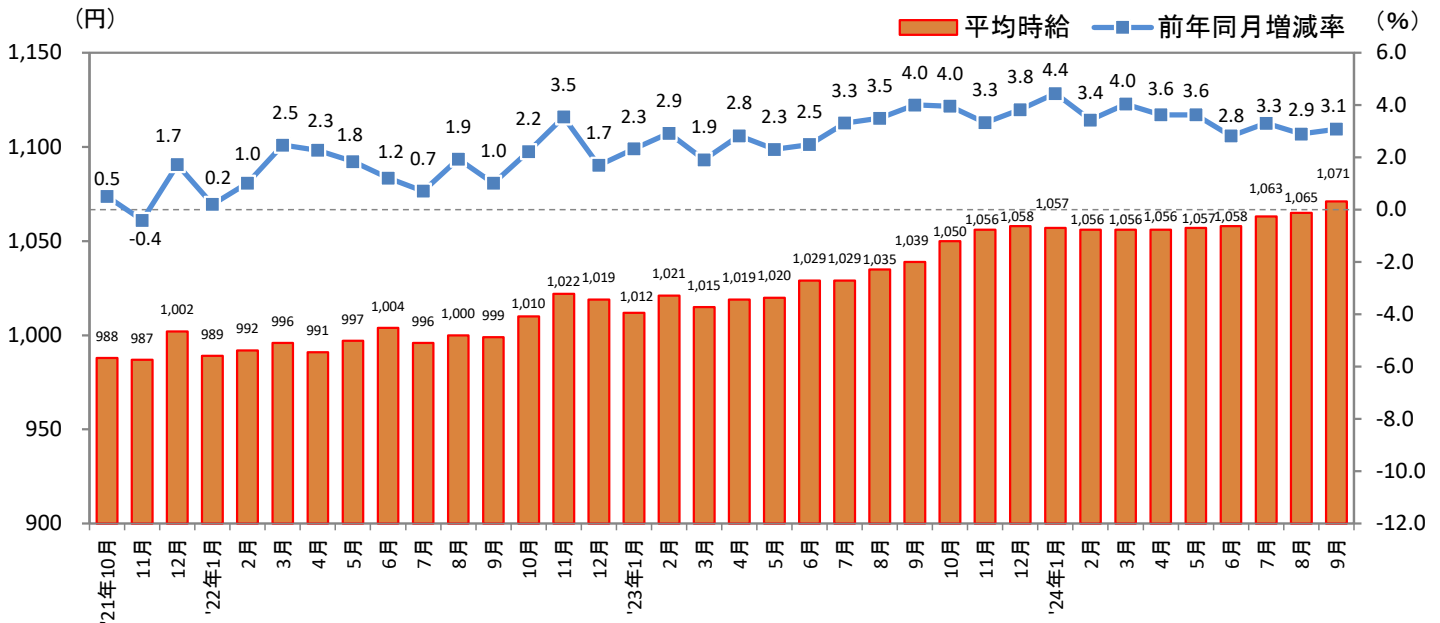

[福岡県版]

—2024年9月度 アルバイト・パート募集時平均時給調査— 福岡県の9月度平均時給は前年同月より32円増加の1,071円

株式会社リクルート（本社：東京都千代田区、代表取締役社長：北村 吉弘）の調査研究機関『ジョブズリサーチセンター（JBRC）』（<https://jbrc.recruit.co.jp/>）が、2024年9月度の「福岡県版 アルバイト・パート募集時平均時給調査」をまとめましたので、ご報告致します。

本調査は、当社が企画運営する求人メディア『TOWNWORK』『fromAnavi』に掲載された求人情報より、「アルバイト・パート」募集の求人情報を抽出し、募集時平均時給を集計しています。

※各数値については四捨五入しているため、増減額および率が表記内の数値を集計した結果と一致しない場合があります。

■ 福岡県の平均時給は1,071円（前年同月1,039円、前月1,065円）

- 全体：前年同月より32円増加（増減率+3.1%）、前月より6円増加（同+0.6%）
- 職種別前年同月比：「専門職系」（増減額+96円、増減率+8.3%）、「フード系」（同+37円、+3.7%）など5職種でプラス
- 職種別前月比：「販売・サービス系」（増減額+16円、増減率+1.6%）、「フード系」（同+9円、+0.9%）など4職種でプラス

1. 福岡県 平均時給推移

本件に関する
お問い合わせ先

株式会社リクルート コーポレートコミュニケーション室

鹿原 美奈 TEL: 080-3025-5491 E-mail: mina_kabara@r.recruit.co.jp