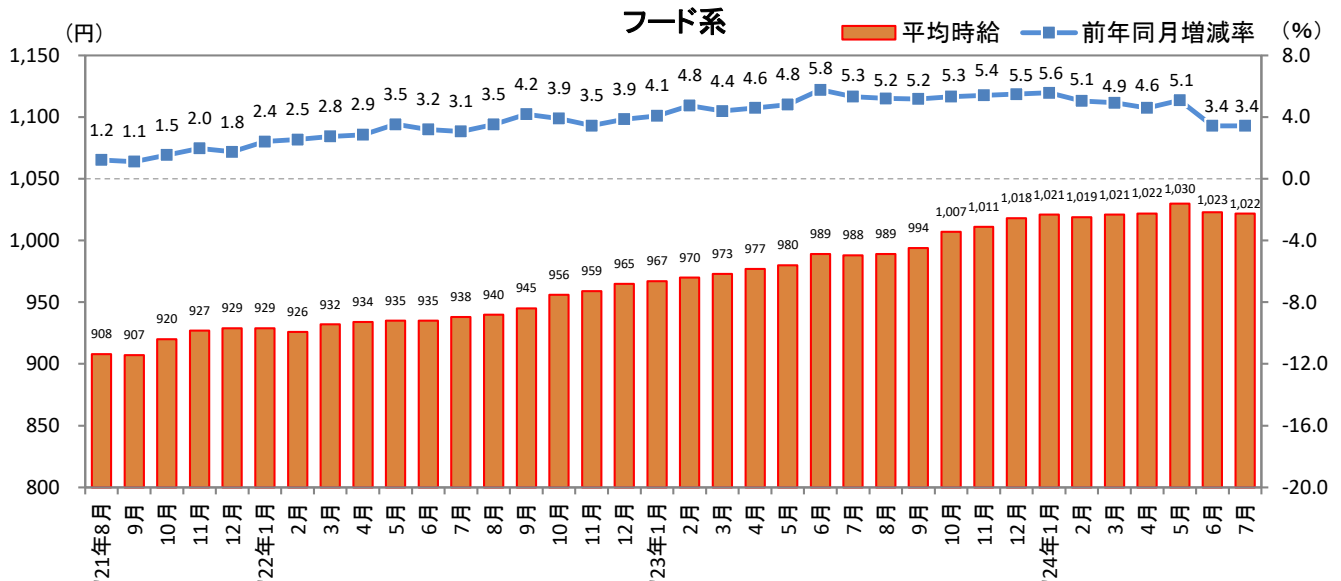

3. 福岡県 職種別 平均時給推移