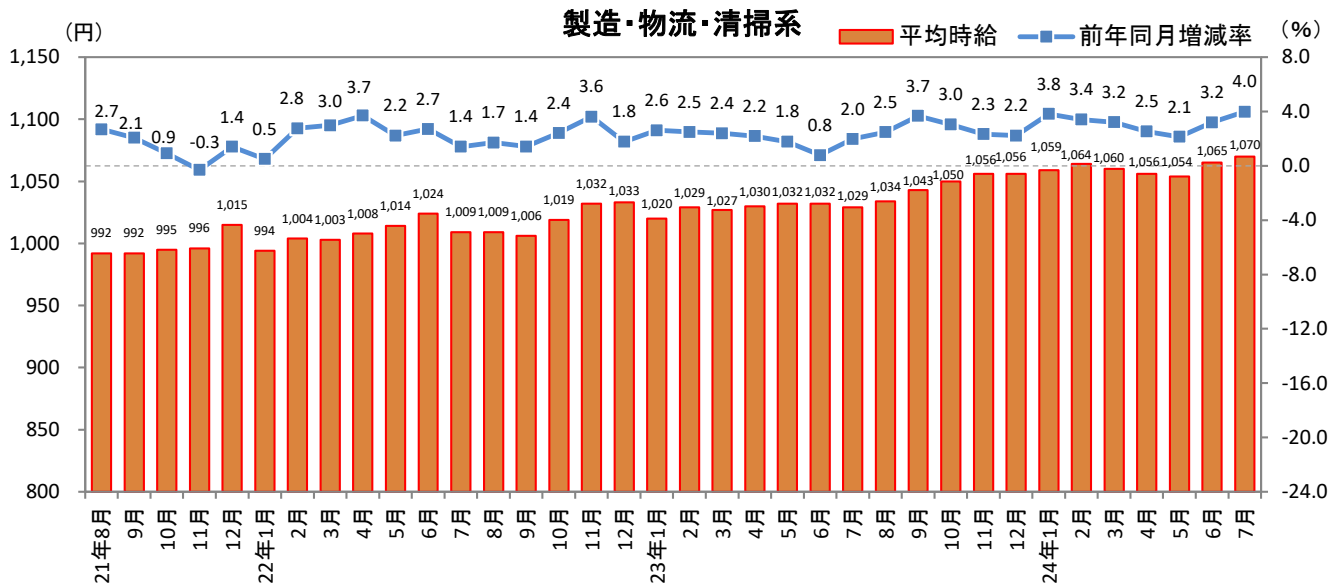

3. 福岡県 職種別 平均時給推移