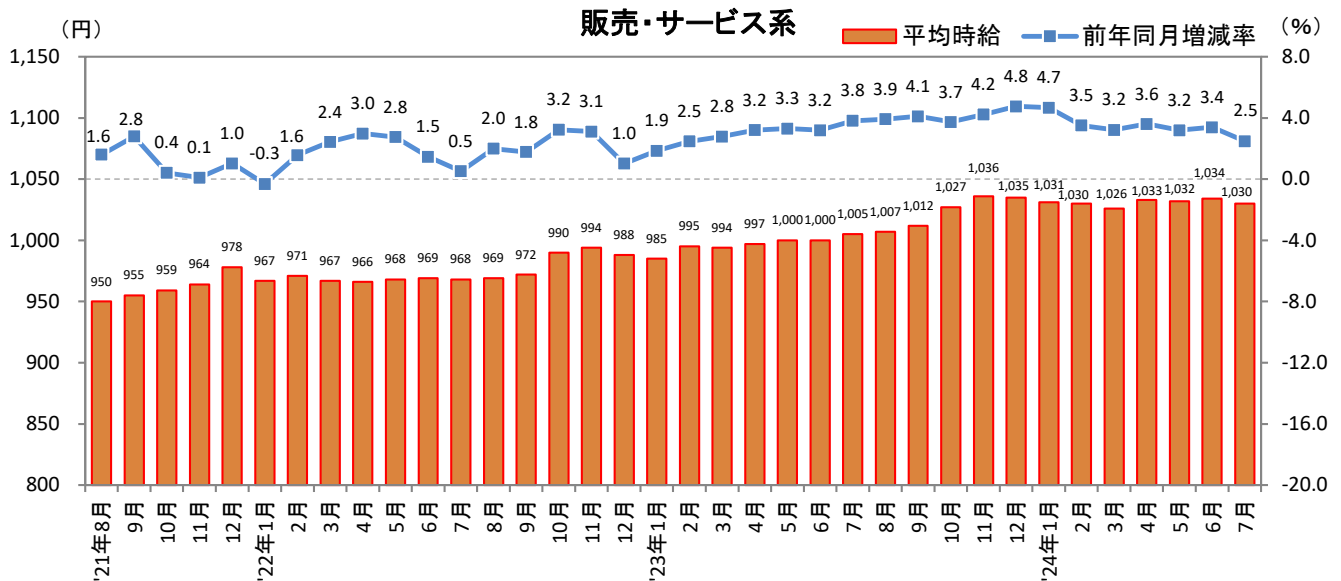

3. 福岡県 職種別 平均時給推移