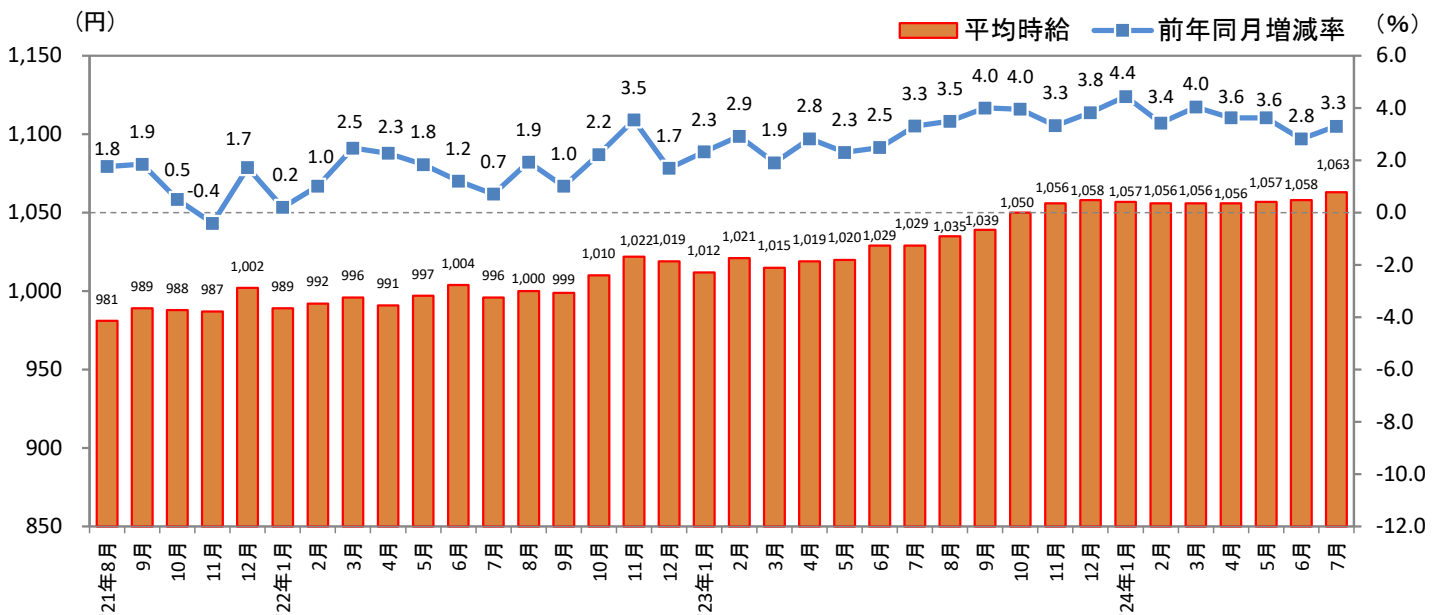

[福岡県版]

—2024年7月度 アルバイト・パート募集時平均時給調査— 福岡県の7月度平均時給は前年同月より34円増加の1,063円

株式会社リクルート（本社：東京都千代田区、代表取締役社長：北村 吉弘）の調査研究機関『ジョブズリサーチセンター（JBRC）』（<https://jbrc.recruit.co.jp/>）が、2024年7月度の「福岡県版 アルバイト・パート募集時平均時給調査」をまとめましたので、ご報告致します。

本調査は、当社が企画運営する求人メディア『TOWNWORK』『fromAnavi』に掲載された求人情報より、「アルバイト・パート」募集の求人情報を抽出し、募集時平均時給を集計しています。

※各数値については四捨五入しているため、増減額および率が表記内の数値を集計した結果と一致しない場合があります。

■ 福岡県の平均時給は1,063円（前年同月1,029円、前月1,058円）

- 全体：前年同月より34円増加（増減率+3.3%）、前月より5円増加（同+0.5%）
- 職種別前年同月比：「専門職系」（増減額+69円、増減率+6.0%）、「事務系」（同+62円、+5.5%）など全職種でプラス
- 職種別前月比：「事務系」（増減額+9円、増減率+0.8%）、「製造・物流・清掃系」（同+5円、+0.5%）など3職種でプラス

1. 福岡県 平均時給推移

本件に関する
お問い合わせ先

株式会社リクルート コーポレートコミュニケーション室

鹿原 美奈 TEL：080-3025-5491 E-mail：mina_kabara@r.recruit.co.jp