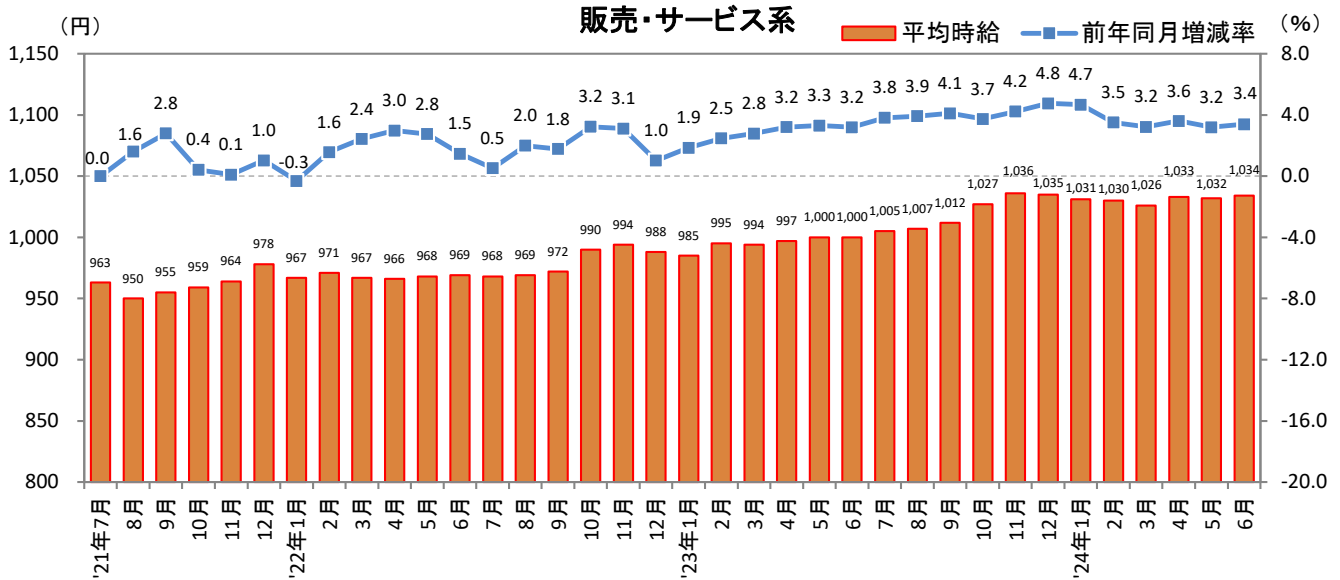

2024年7月12日

3. 福岡県 職種別 平均時給推移