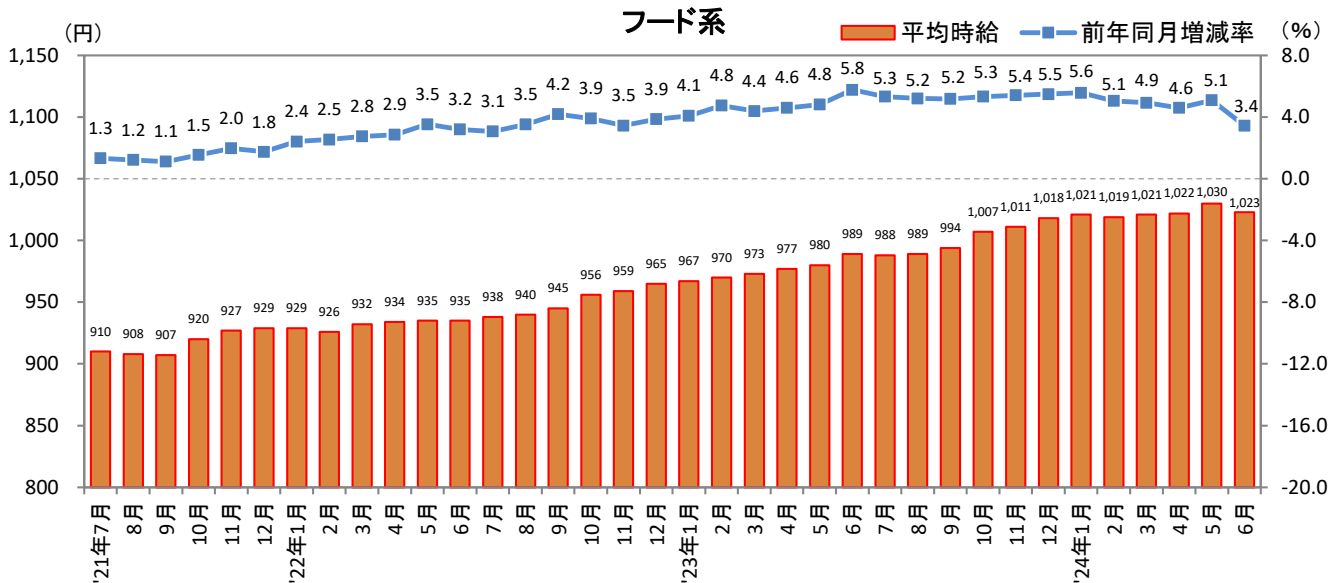

2024年7月12日

3. 福岡県 職種別 平均時給推移