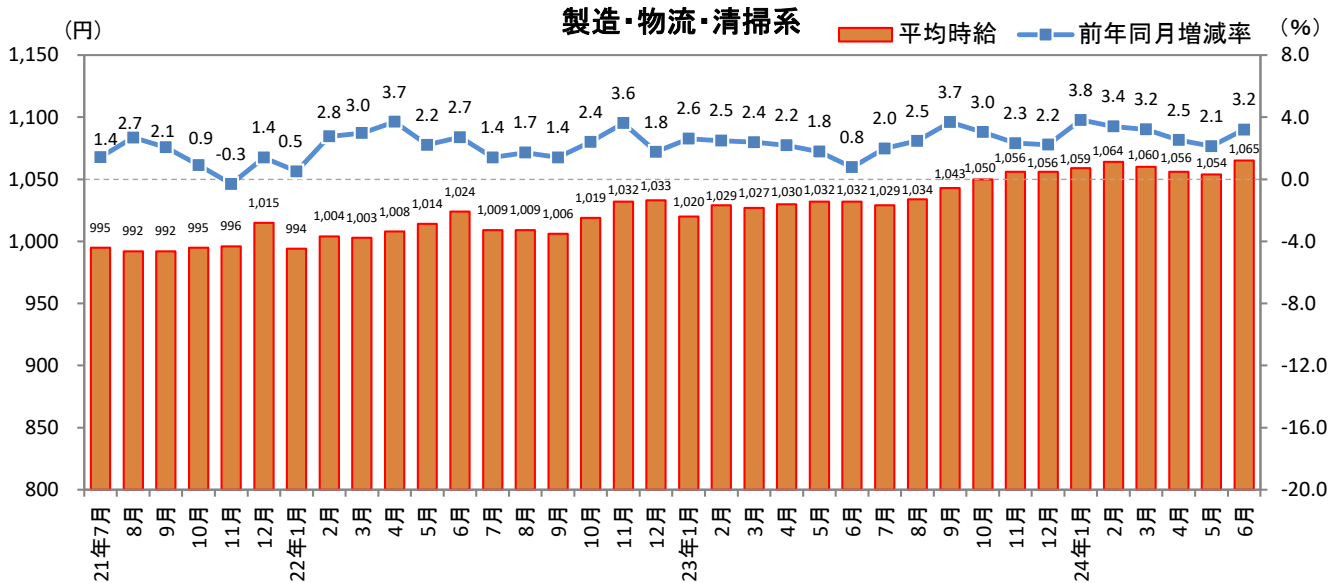

2024年7月12日

3. 福岡県 職種別 平均時給推移