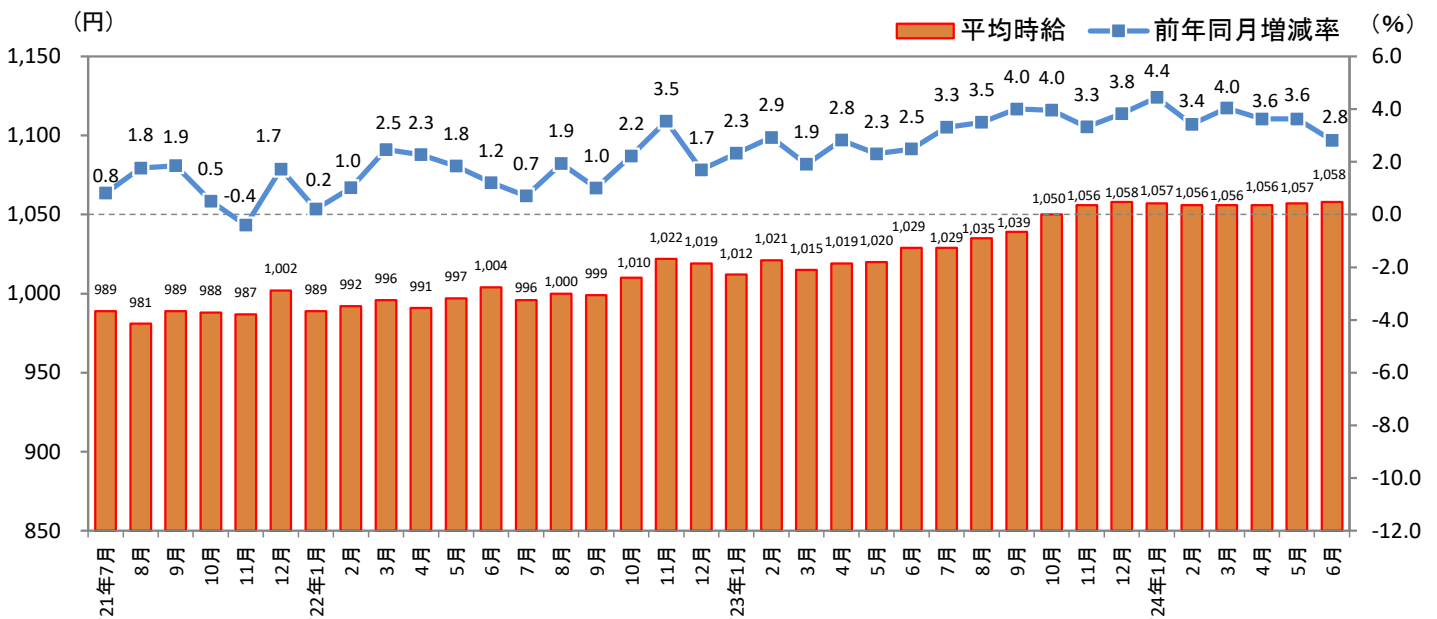

2024年7月12日

[福岡県版]

— 2024年6月度 アルバイト・パート募集時平均時給調査 — 福岡県の6月度平均時給は前年同月より29円増加の1,058円

株式会社リクルート（本社：東京都千代田区、代表取締役社長：北村 吉弘）の調査研究機関『ジョブズリサーチセンター（JBRC）』（<https://jbrc.recruit.co.jp/>）が、2024年6月度の「福岡県版 アルバイト・パート募集時平均時給調査」をまとめましたので、ご報告致します。

本調査は、当社が企画運営する求人メディア『TOWNWORK』『fromAnavi』に掲載された求人情報より、「アルバイト・パート」募集の求人情報を抽出し、募集時平均時給を集計しています。

※各数値については四捨五入しているため、増減額および率が表記内の数値を集計した結果と一致しない場合があります。

■ 福岡県の平均時給は1,058円（前年同月1,029円、前月1,057円）

- 全体：前年同月より29円増加（増減率+2.8%）、前月より1円増加（同+0.1%）
- 職種別前年同月比：「専門職系」（増減額+52円、増減率+4.5%）、「事務系」（同+51円、+4.5%）など全職種でプラス
- 職種別前月比：「事務系」（増減額+15円、増減率+1.3%）、「専門職系」（同+15円、+1.2%）など5職種でプラス

1. 福岡県 平均時給推移

本件に関する
お問い合わせ先

株式会社リクルート コーポレートコミュニケーション室

鹿原 美奈 TEL：080-3025-5491 E-mail：mina_kabara@r.recruit.co.jp