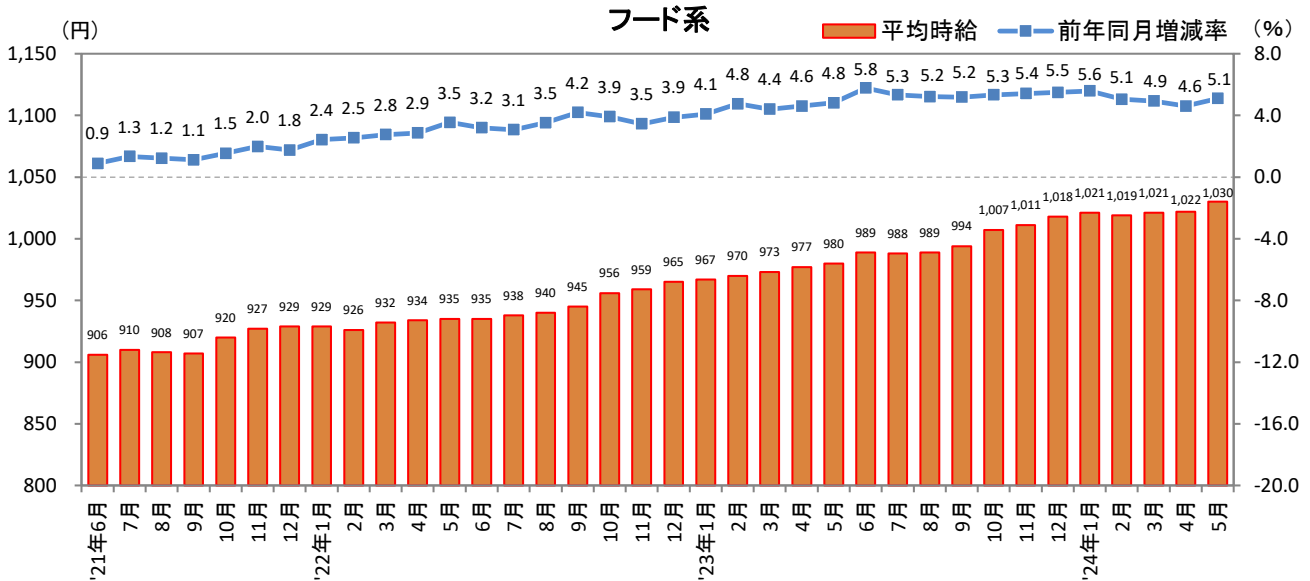

2024年6月14日

3. 福岡県 職種別 平均時給推移