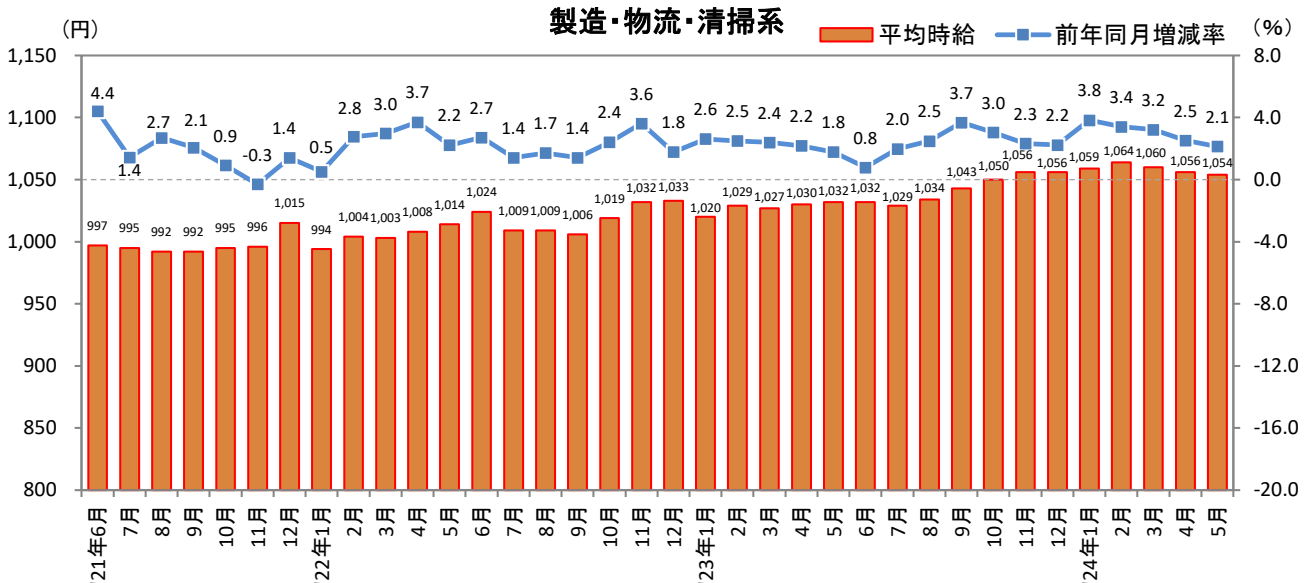

2024年6月14日

3. 福岡県 職種別 平均時給推移