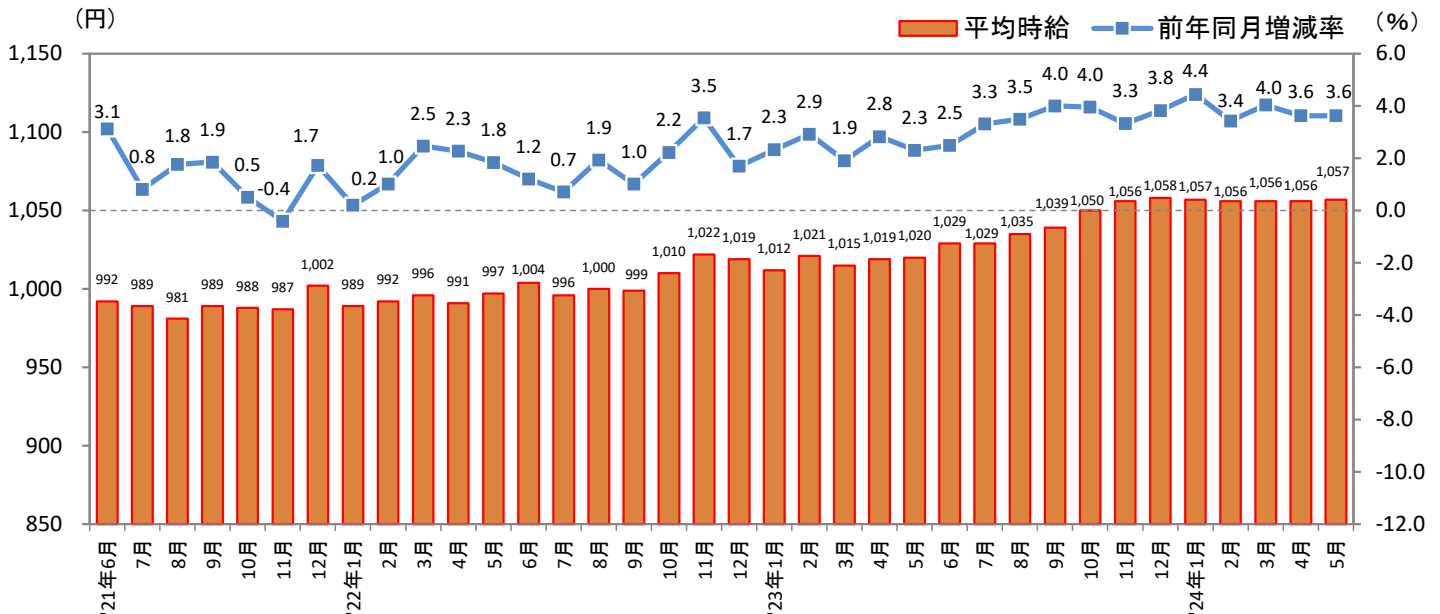

2024年6月14日

[福岡県版]

－2024年5月度 アルバイト・パート募集時平均時給調査－ 福岡県の5月度平均時給は前年同月より37円増加の1,057円

株式会社リクルート（本社：東京都千代田区、代表取締役社長：北村 吉弘）の調査研究機関『ジョブズリサーチセンター（JBRC）』（<https://jbrc.recruit.co.jp/>）が、2024年5月度の「福岡県版 アルバイト・パート募集時平均時給調査」をまとめましたので、ご報告致します。

本調査は、当社が企画運営する求人メディア『TOWNWORK』『fromAnavi』に掲載された求人情報より、「アルバイト・パート」募集の求人情報を抽出し、募集時平均時給を集計しています。

※各数値については四捨五入しているため、増減額および率が表記内の数値を集計した結果と一致しない場合があります。

■ 福岡県の平均時給は1,057円（前年同月1,020円、前月1,056円）

前年同月より37円増加（増減率+3.6%）、前月より1円増加（同+0.1%）となった。職種別に見ると、前年同月比は「専門職系」（増減額+81円、増減率+7.2%）、「フード系」（同+50円、+5.1%）など5職種でプラス。前月比は「フード系」（増減額+8円、増減率+0.8%）など2職種でプラスとなった。

1. 福岡県 平均時給推移

本件に関する
お問い合わせ先

株式会社リクルート コーポレートコミュニケーション室

鹿原 美奈 TEL: 080-3025-5491 E-mail: mina_kabara@r.recruit.co.jp