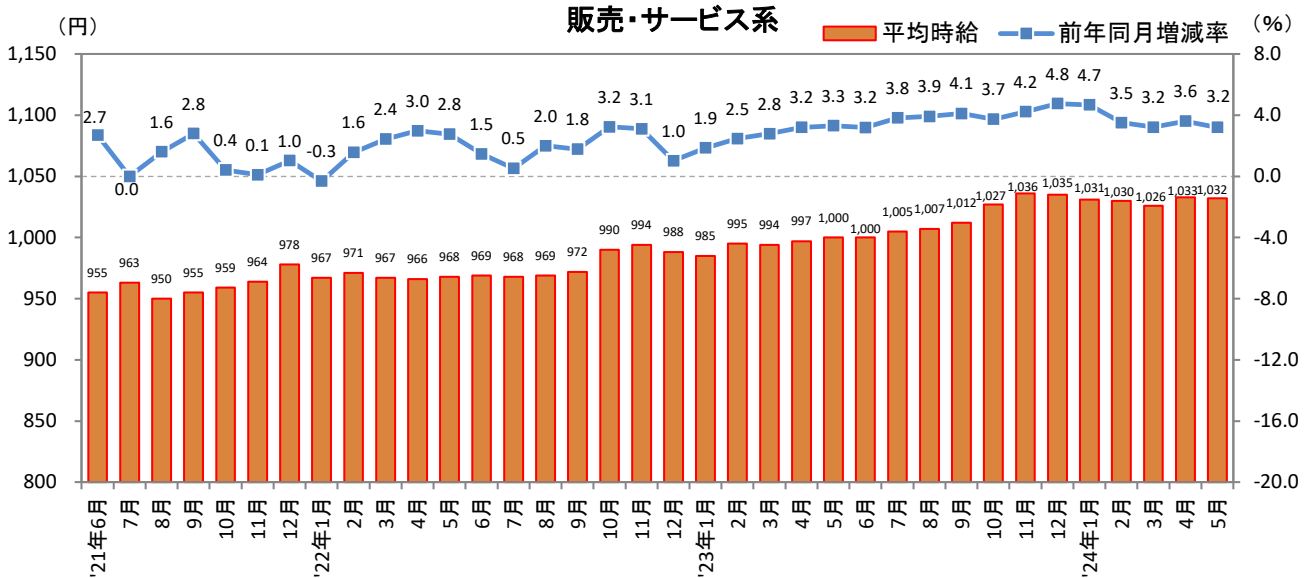

2024年6月14日

3. 福岡県 職種別 平均時給推移