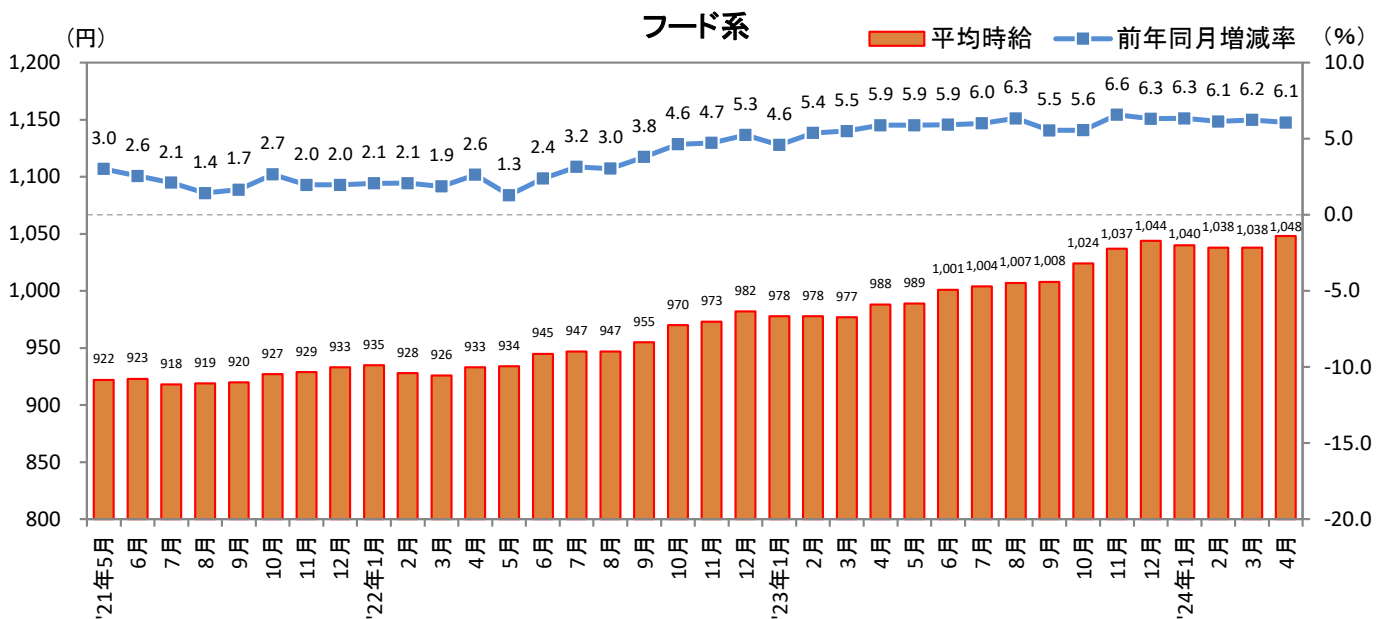

2024年5月20日

3. 北海道 職種別 平均時給推移