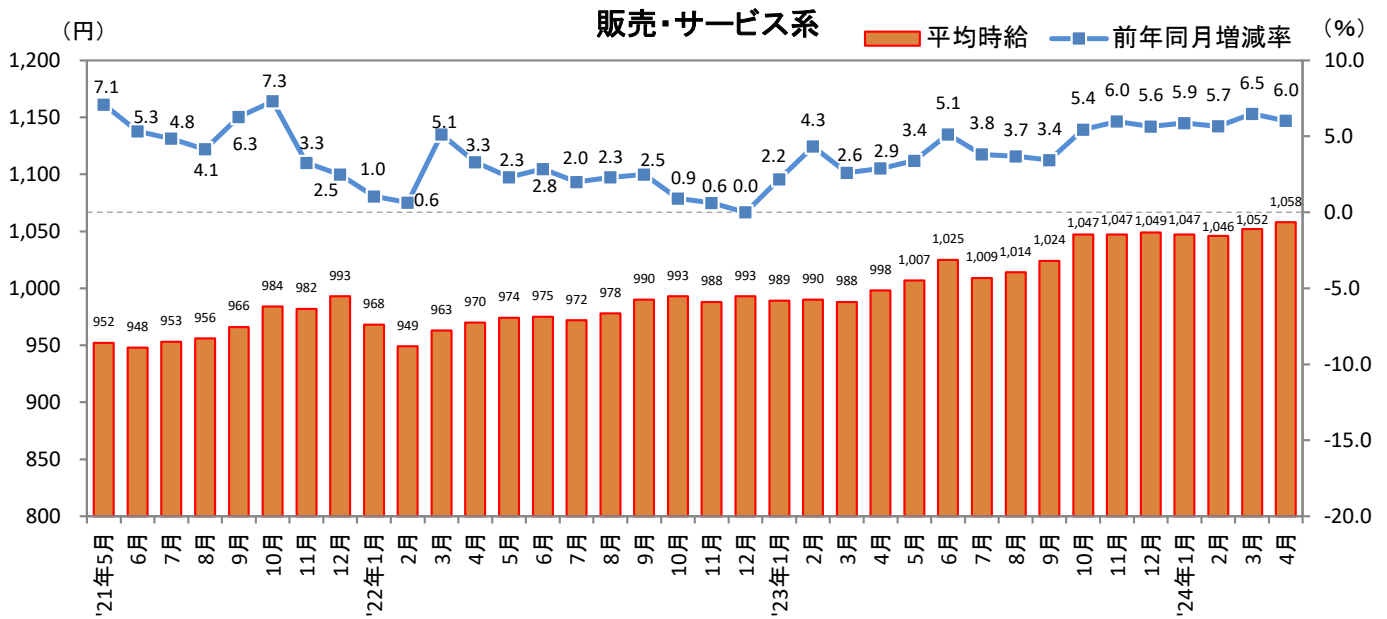

2024年5月20日

3. 北海道 職種別 平均時給推移