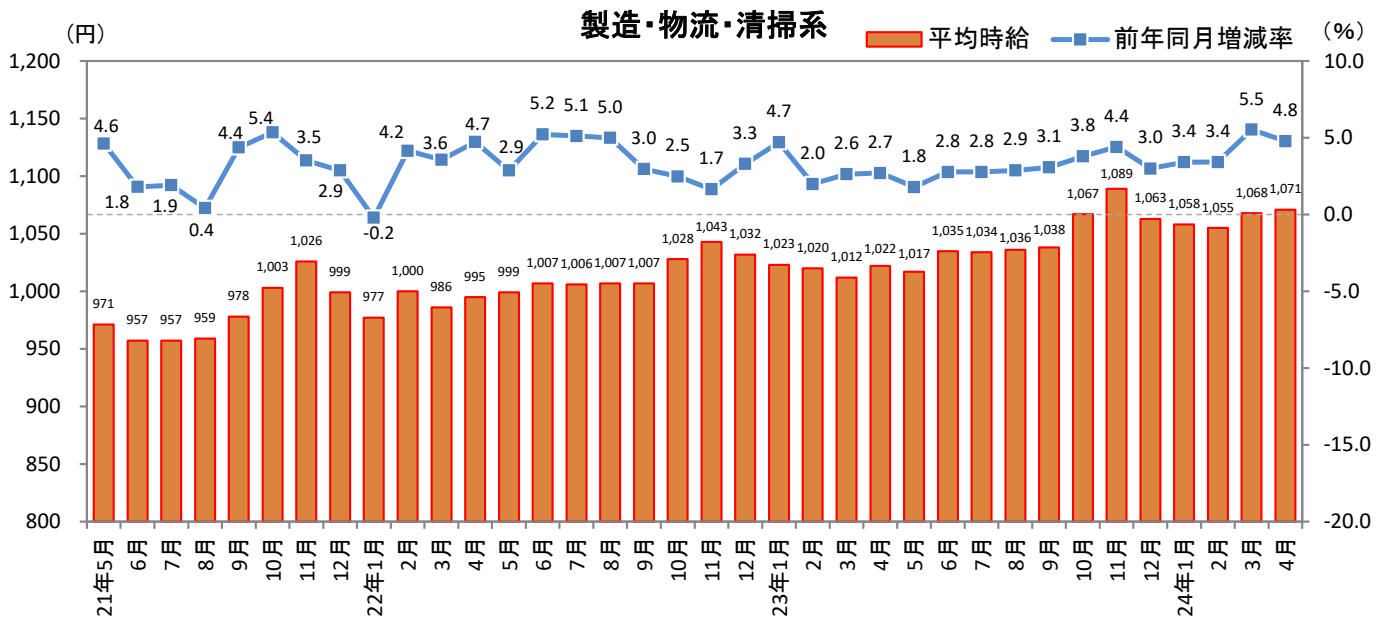

2024年5月20日

3. 北海道 職種別 平均時給推移