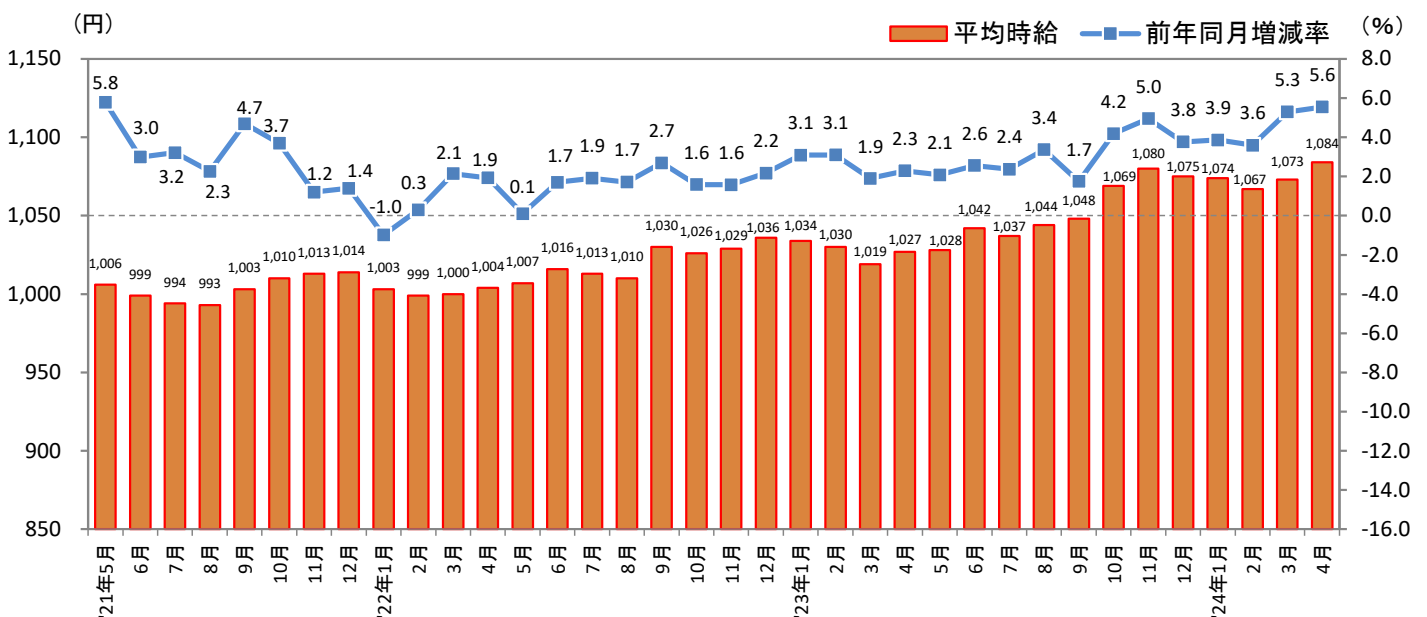

[北海道版]

— 2024年4月度 アルバイト・パート募集時平均時給調査 — 北海道の4月度平均時給は前年同月より57円増加の1,084円

株式会社リクルート（本社：東京都千代田区、代表取締役社長：北村 吉弘）の調査研究機関『ジョブズリサーチセンター（JBRC）』（<https://jbrc.recruit.co.jp/>）が、2024年4月度の「北海道版 アルバイト・パート募集時平均時給調査」をまとめましたので、ご報告致します。

本調査は、当社が企画運営する求人メディア『TOWNWORK』『fromAnavi』に掲載された求人情報より、「アルバイト・パート」募集の求人情報を抽出し、募集時平均時給を集計しています。

※各数値については四捨五入しているため、増減額および率が表記内の数値を集計した結果と一致しない場合があります。

■ 北海道の平均時給は1,084円（前年同月1,027円、前月1,073円）、過去最高額を更新

前年同月より57円増加（増減率+5.6%）、前月より11円増加（同+1.0%）となった。職種別に見ると、前年同月比は「専門職系」（増減額+80円、増減率+7.1%）、「フード系」（同+60円、+6.1%）、「販売・サービス系」（同+60円、+6.0%）など全職種でプラス。前月比は「専門職系」（増減額+26円、増減率+2.2%）、「事務系」（同+14円、+1.2%）など全職種でプラスとなった。

1. 北海道 平均時給推移

本件に関する
お問い合わせ先

<https://www.recruit.co.jp/support/form/>

2024年5月20日

2. 北海道 職種別 平均時給

大分類	今月	2023年4月			2024年3月		
	平均時給 (円)	平均時給 (円)	増減額 (円)	増減率	平均時給 (円)	増減額 (円)	増減率
販売・サービス系	1,058	998	60	6.0%	1,052	6	0.6%
フード系	1,048	988	60	6.1%	1,038	10	1.0%
製造・物流・清掃系	1,071	1,022	49	4.8%	1,068	3	0.3%
事務系	1,219	1,171	48	4.1%	1,205	14	1.2%
営業系	1,207	1,136	71	6.3%	1,199	8	0.7%
専門職系	1,199	1,119	80	7.1%	1,173	26	2.2%
北海道 全体	1,084	1,027	57	5.6%	1,073	11	1.0%

※大分類「その他」は省略。

<参考：全国エリア別 平均時給>

大分類	平均時給(円)										
	北海道	東北	北関東	首都圏	甲信越・北陸	東海	関西	中国・四国	九州	三大都市圏	全国
販売・サービス系	1,058	992	1,037	1,189	1,032	1,087	1,118	1,026	1,004	1,154	1,112
フード系	1,048	980	1,038	1,188	1,033	1,082	1,102	1,011	1,003	1,149	1,110
製造・物流・清掃系	1,071	1,021	1,077	1,225	1,063	1,109	1,156	1,060	1,031	1,187	1,153
事務系	1,219	1,105	1,088	1,289	1,046	1,122	1,212	1,094	1,122	1,247	1,215
営業系	1,207	1,033	1,037	1,245	1,027	1,128	1,166	1,091	1,091	1,202	1,161
専門職系	1,199	1,192	1,184	1,421	1,275	1,261	1,311	1,229	1,203	1,380	1,345
全体	1,084	1,014	1,058	1,227	1,055	1,104	1,141	1,040	1,027	1,186	1,145