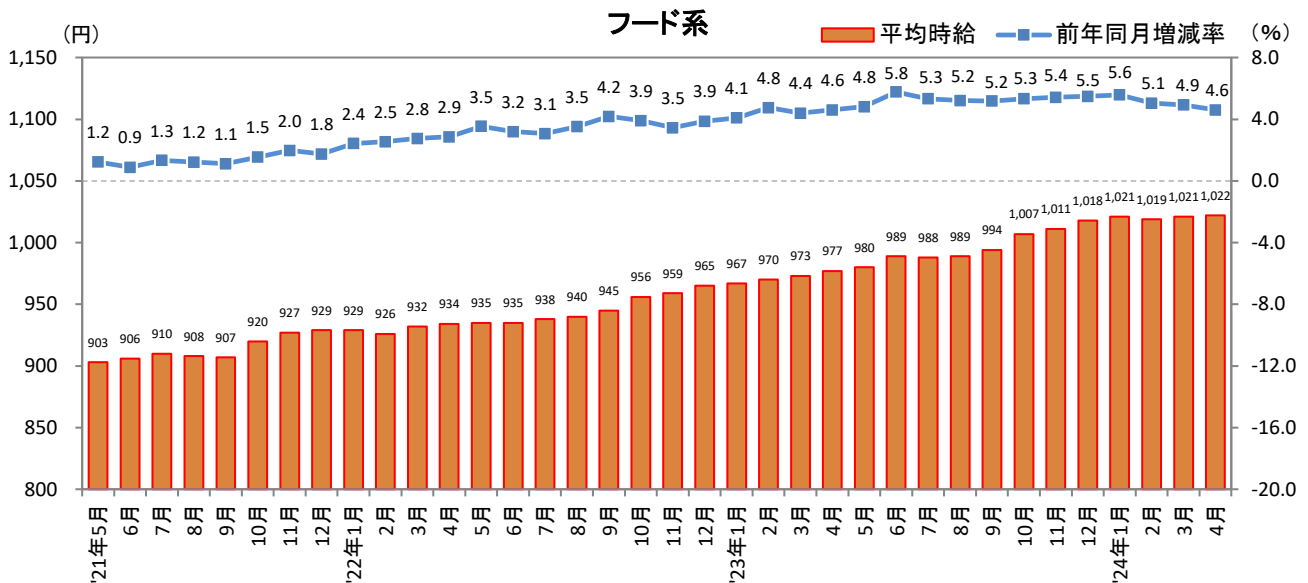

2024年5月20日

3. 福岡県 職種別 平均時給推移