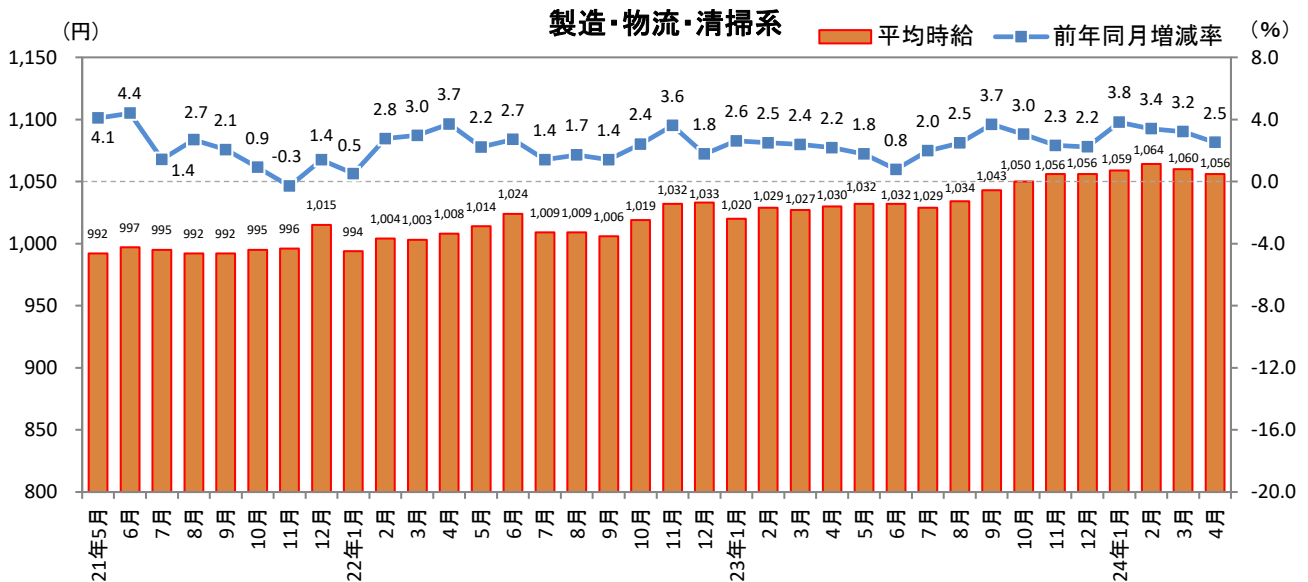

2024年5月20日

3. 福岡県 職種別 平均時給推移