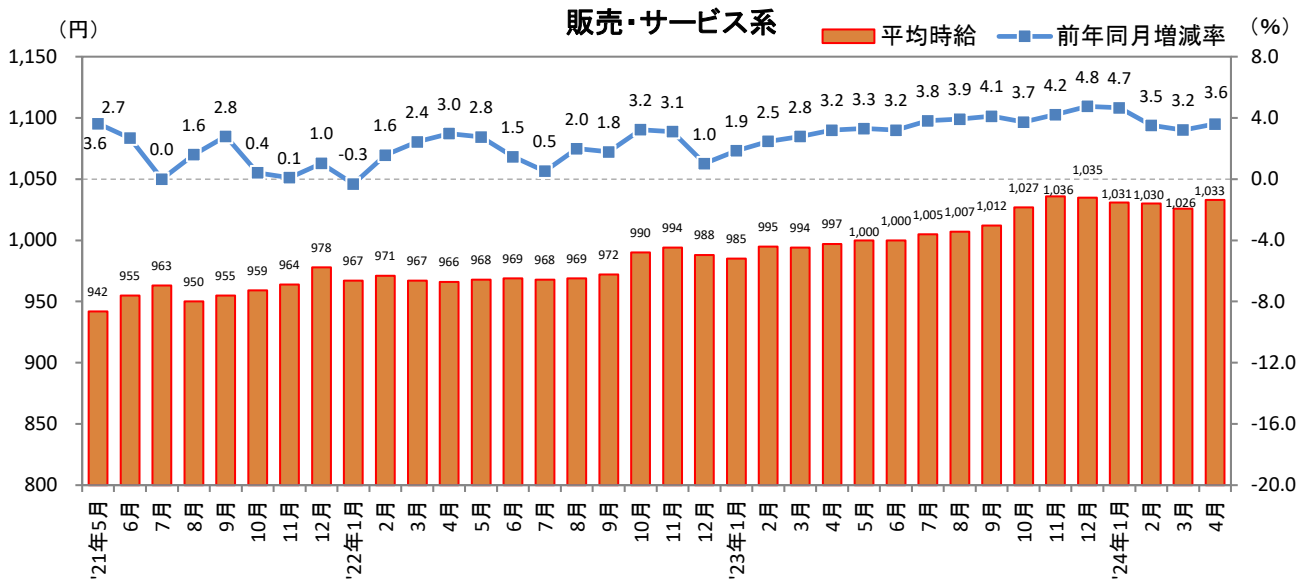

2024年5月20日

3. 福岡県 職種別 平均時給推移