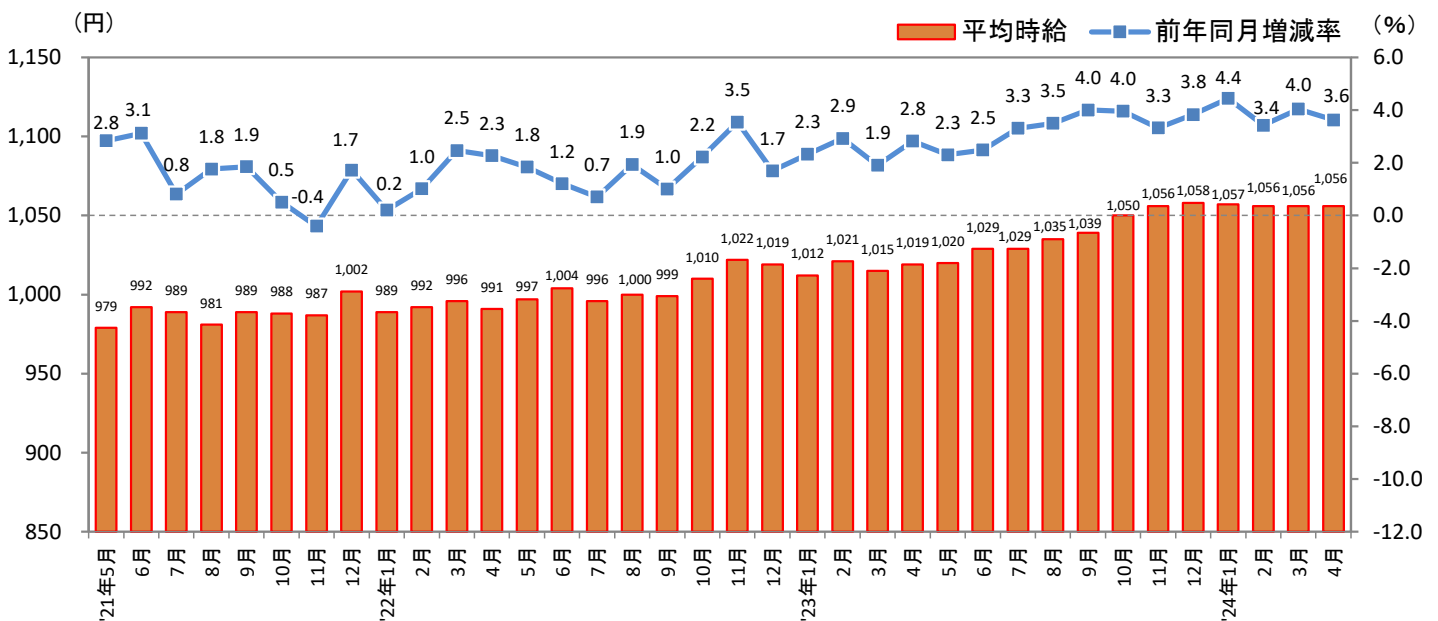

[福岡県版]

ー2024年4月度 アルバイト・パート募集時平均時給調査ー 福岡県の4月度平均時給は前年同月より37円増加の1,056円

株式会社リクルート（本社：東京都千代田区、代表取締役社長：北村 吉弘）の調査研究機関『ジョブズリサーチセンター（JBRC）』（<https://jbrc.recruit.co.jp/>）が、2024年4月度の「福岡県版 アルバイト・パート募集時平均時給調査」をまとめましたので、ご報告致します。

本調査は、当社が企画運営する求人メディア『TOWNWORK』『fromAnavi』に掲載された求人情報より、「アルバイト・パート」募集の求人情報を抽出し、募集時平均時給を集計しています。

※各数値については四捨五入しているため、増減額および率が表記内の数値を集計した結果と一致しない場合があります。

■ 福岡県の平均時給は1,056円（前年同月1,019円、前月1,056円）

前年同月より37円増加（増減率+3.6%）、前月より増減なしとなった。職種別に見ると、前年同月比は「専門職系」（増減額+75円、増減率+6.6%）、「フード系」（同+45円、+4.6%）など5職種でプラス。前月比は「販売・サービス系」（増減額+7円、増減率+0.7%）、「事務系」（同+5円、+0.4%）など3職種でプラスとなった。

1. 福岡県 平均時給推移

本件に関する
お問い合わせ先

<https://www.recruit.co.jp/support/form/>