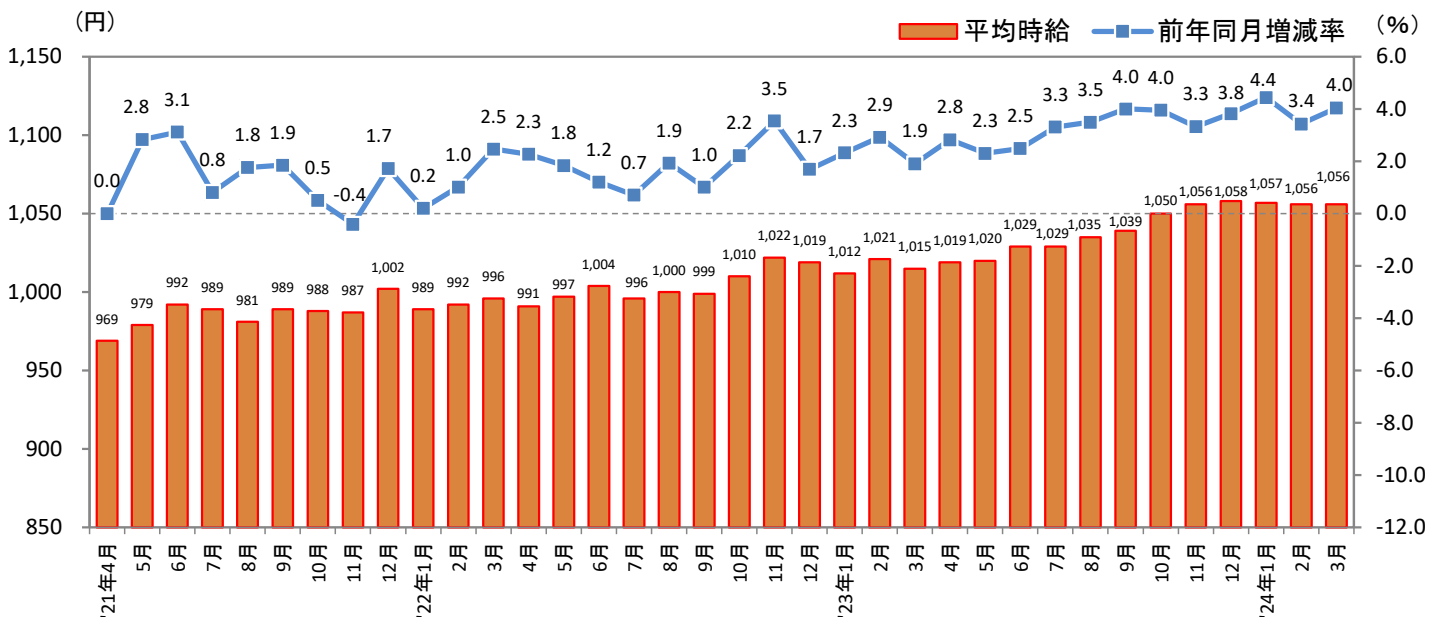

[福岡県版]

— 2024年3月度 アルバイト・パート募集時平均時給調査 — 福岡県の3月度平均時給は前年同月より41円増加の1,056円

株式会社リクルート（本社：東京都千代田区、代表取締役社長：北村 吉弘）の調査研究機関『ジョブズリサーチセンター（JBRC）』（<https://jbrc.recruit.co.jp/>）が、2024年3月度の「福岡県版 アルバイト・パート募集時平均時給調査」をまとめましたので、ご報告致します。

本調査は、当社が企画運営する求人メディア『TOWNWORK』『fromAnavi』に掲載された求人情報より、「アルバイト・パート」募集の求人情報を抽出し、募集時平均時給を集計しています。

※各数値については四捨五入しているため、増減額および率が表記内の数値を集計した結果と一致しない場合があります。

■ 福岡県の平均時給は1,056円（前年同月1,015円、前月1,056円）

前年同月より41円増加（増減率+4.0%）、前月より増減なしとなった。職種別に見ると、前年同月比は「専門職系」（増減額+87円、増減率+7.7%）、「フード系」（同+48円、+4.9%）など全職種でプラス。前月比は「専門職系」（増減額+25円、増減率+2.1%）、「事務系」（同+11円、+1.0%）など4職種でプラスとなった。

1. 福岡県 平均時給推移

本件に関する
お問い合わせ先

<https://www.recruit.co.jp/support/form/>