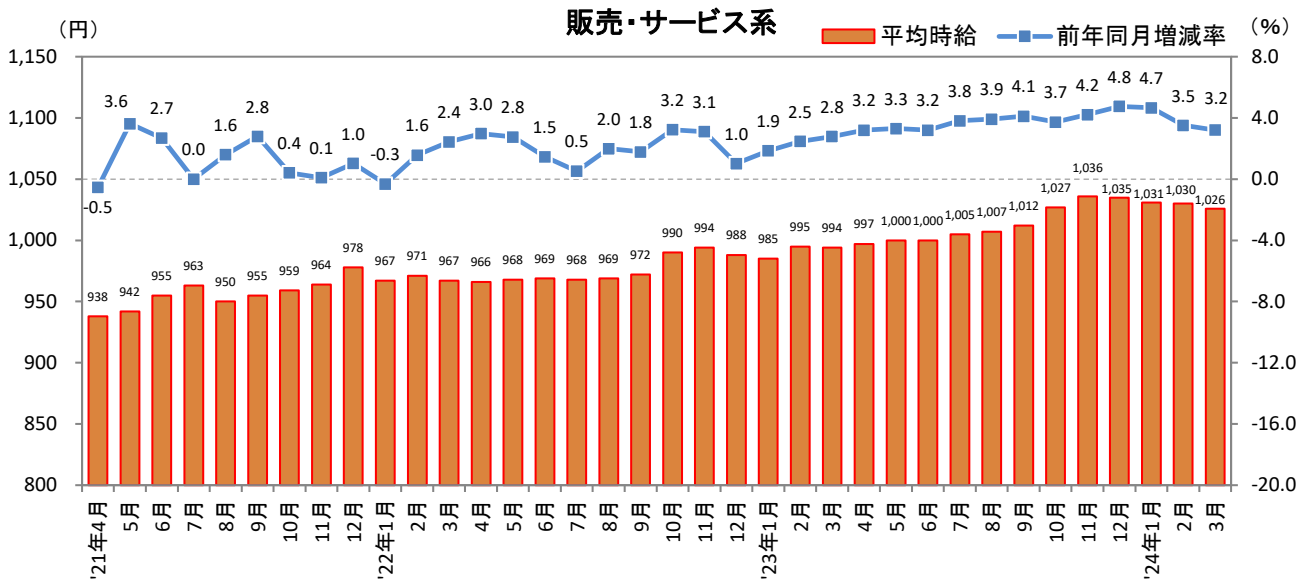

2024年4月12日

3. 福岡県 職種別 平均時給推移