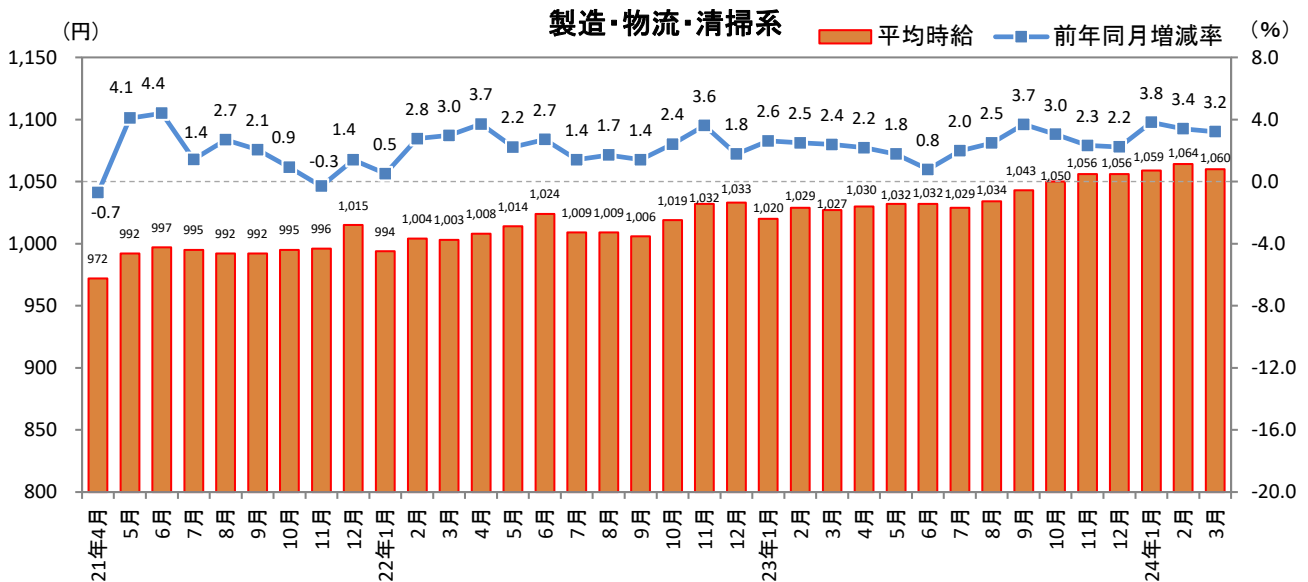

2024年4月12日

3. 福岡県 職種別 平均時給推移