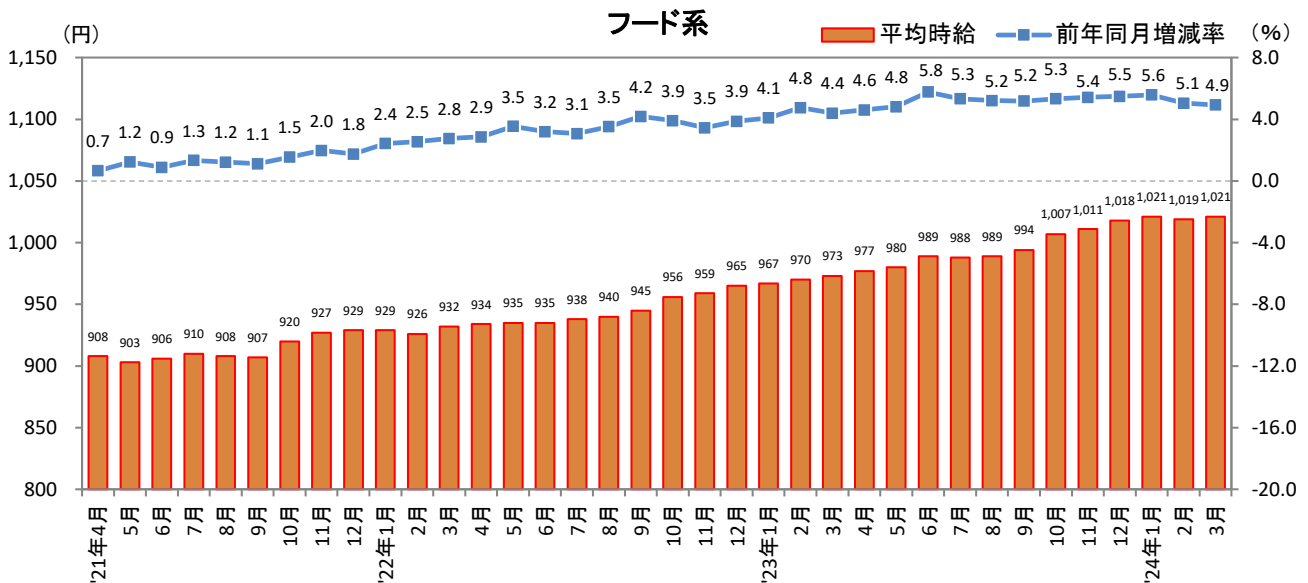

2024年4月12日

3. 福岡県 職種別 平均時給推移