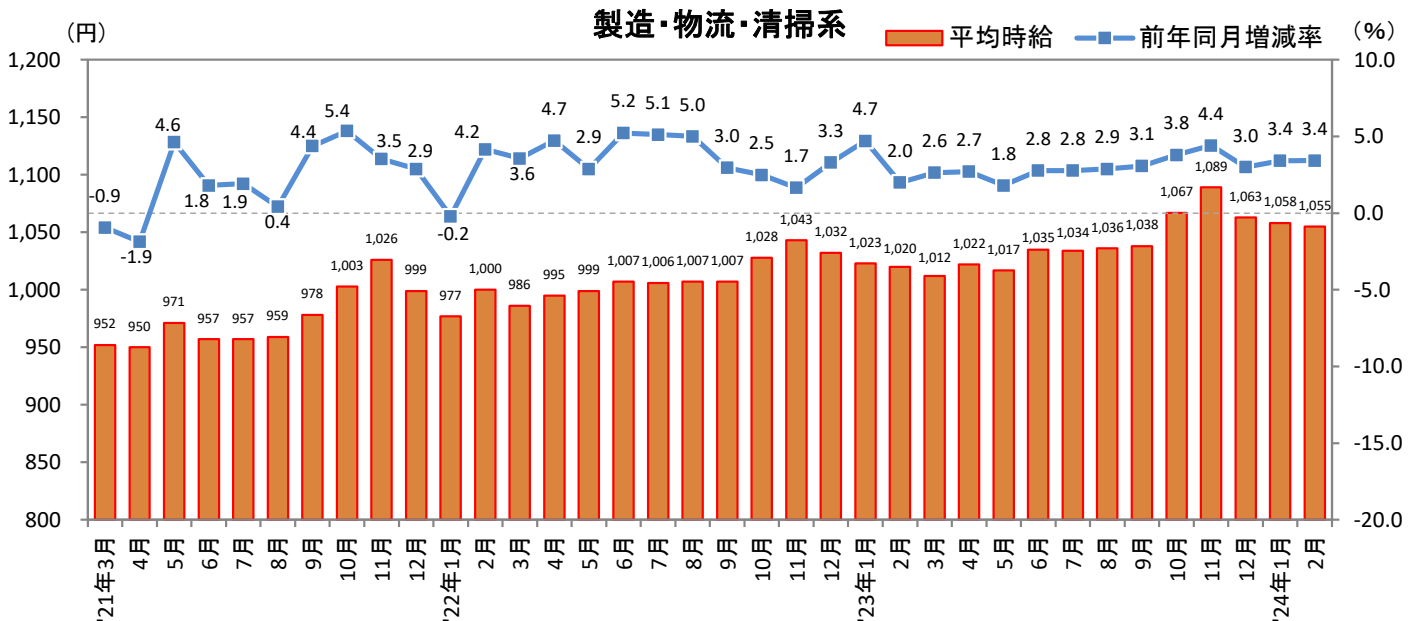

2024年3月14日

3. 北海道 職種別 平均時給推移