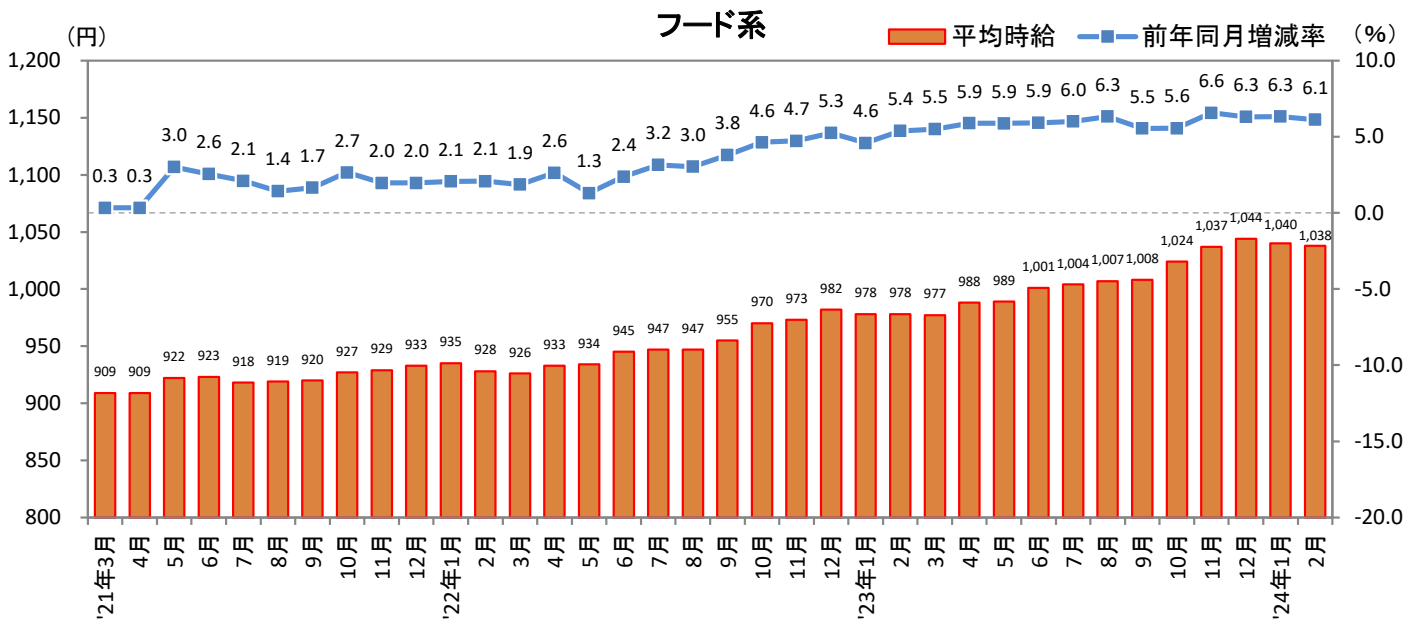

2024年3月14日

3. 北海道 職種別 平均時給推移