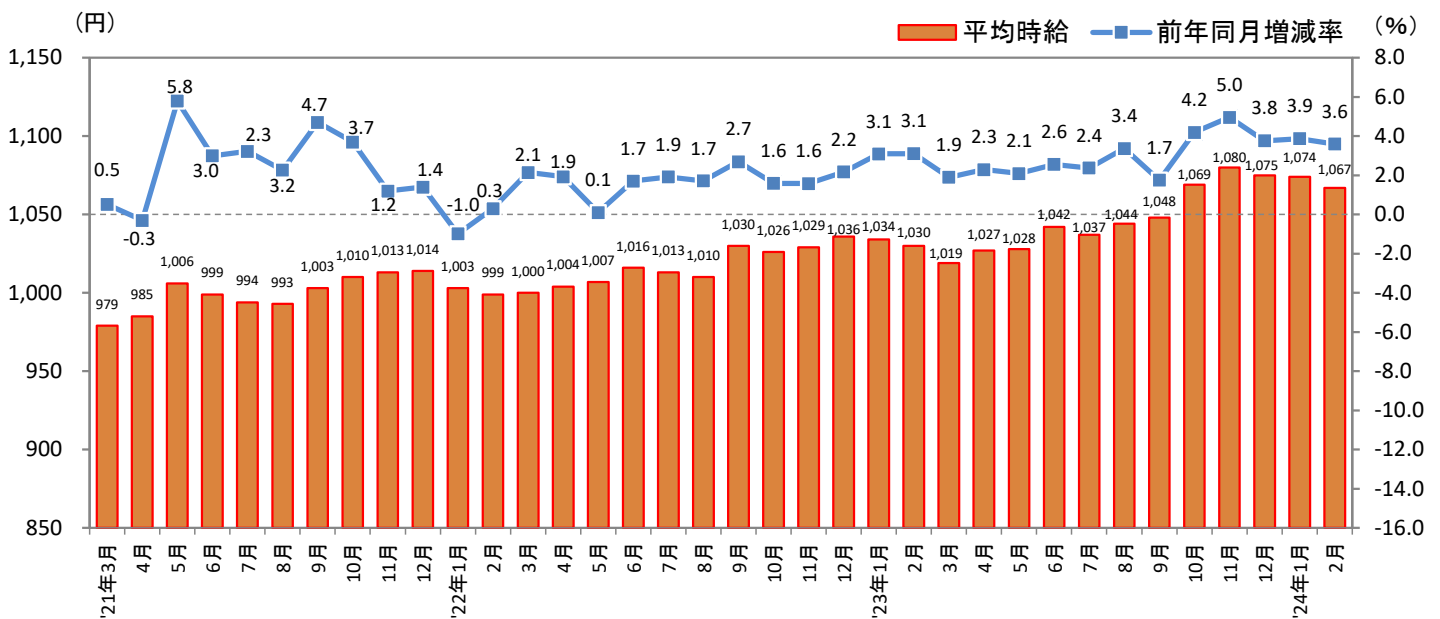

[北海道版]

— 2024年2月度 アルバイト・パート募集時平均時給調査 — 北海道の2月度平均時給は前年同月より37円増加の1,067円

株式会社リクルート（本社：東京都千代田区、代表取締役社長：北村 吉弘）の調査研究機関『ジョブズリサーチセンター（JBRC）』（<https://jbrc.recruit.co.jp/>）が、2024年2月度の「北海道版 アルバイト・パート募集時平均時給調査」をまとめましたので、ご報告致します。

本調査は、当社が企画運営する求人メディア『TOWNWORK』『fromAnavi』に掲載された求人情報より、「アルバイト・パート」募集の求人情報を抽出し、募集時平均時給を集計しています。

※各数値については四捨五入しているため、増減額および率が表記内の数値を集計した結果と一致しない場合があります。

■ 北海道の平均時給は1,067円（前年同月1,030円、前月1,074円）

前年同月より37円増加（増減率+3.6%）、前月より7円減少（同-0.7%）となった。職種別に見ると、前年同月比は「フード系」（増減額+60円、増減率+6.1%）、「販売・サービス系」（同+56円、+5.7%）、「製造・物流・清掃系」（同+35円、+3.4%）など5職種でプラス。前月比は「事務系」（増減額-21円、増減率-1.7%）、「製造・物流・清掃系」（同-3円、-0.3%）など5職種でマイナスとなった。

1. 北海道 平均時給推移

本件に関する
お問い合わせ先

<https://www.recruit.co.jp/support/form/>