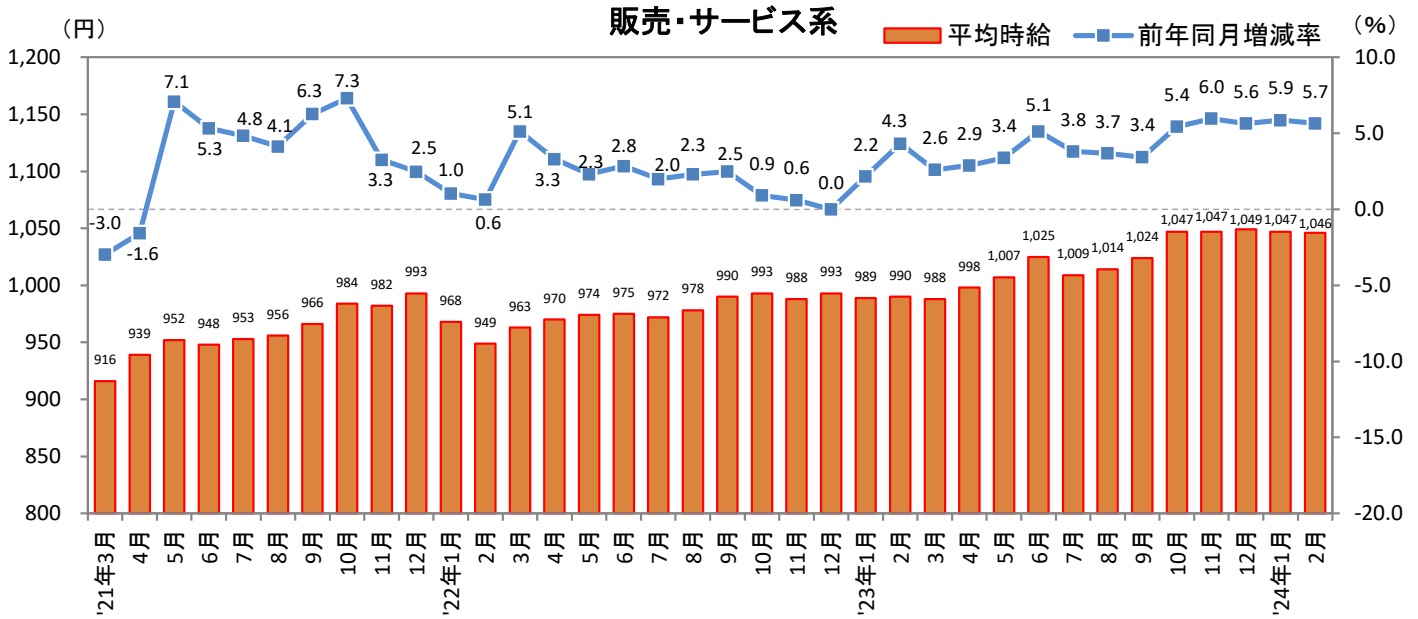

2024年3月14日

3. 北海道 職種別 平均時給推移