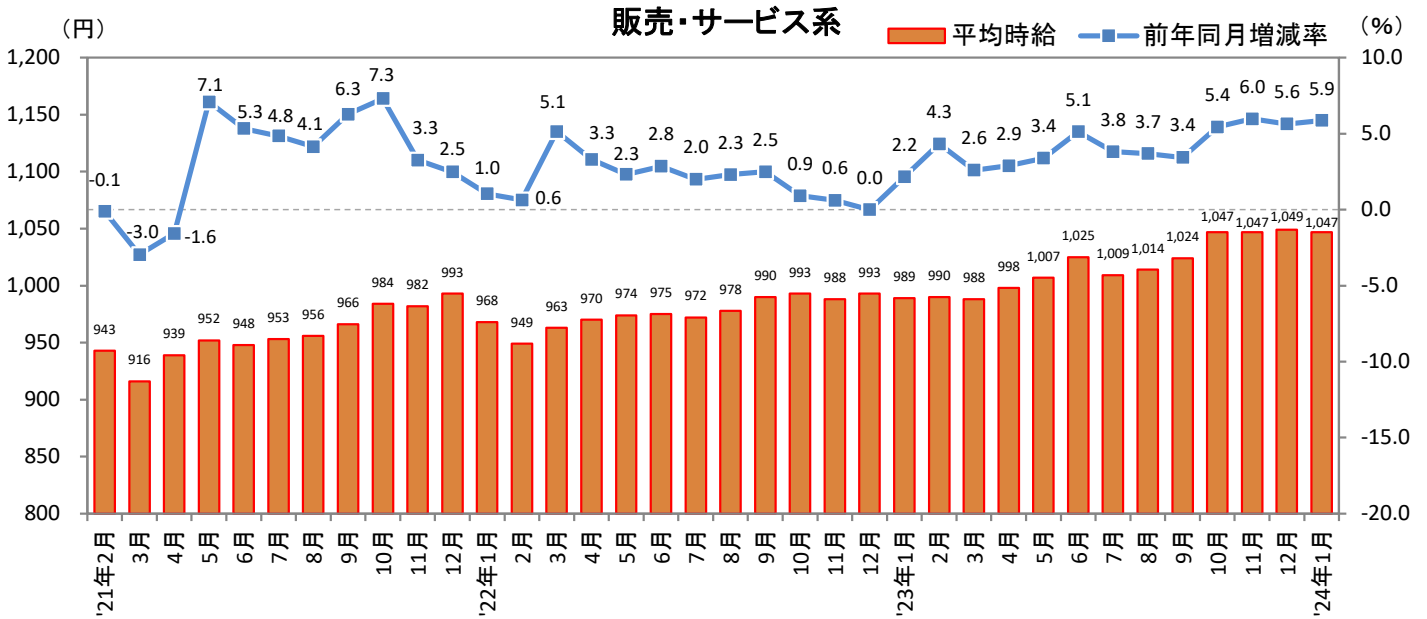

2024年2月15日

3. 北海道 職種別 平均時給推移