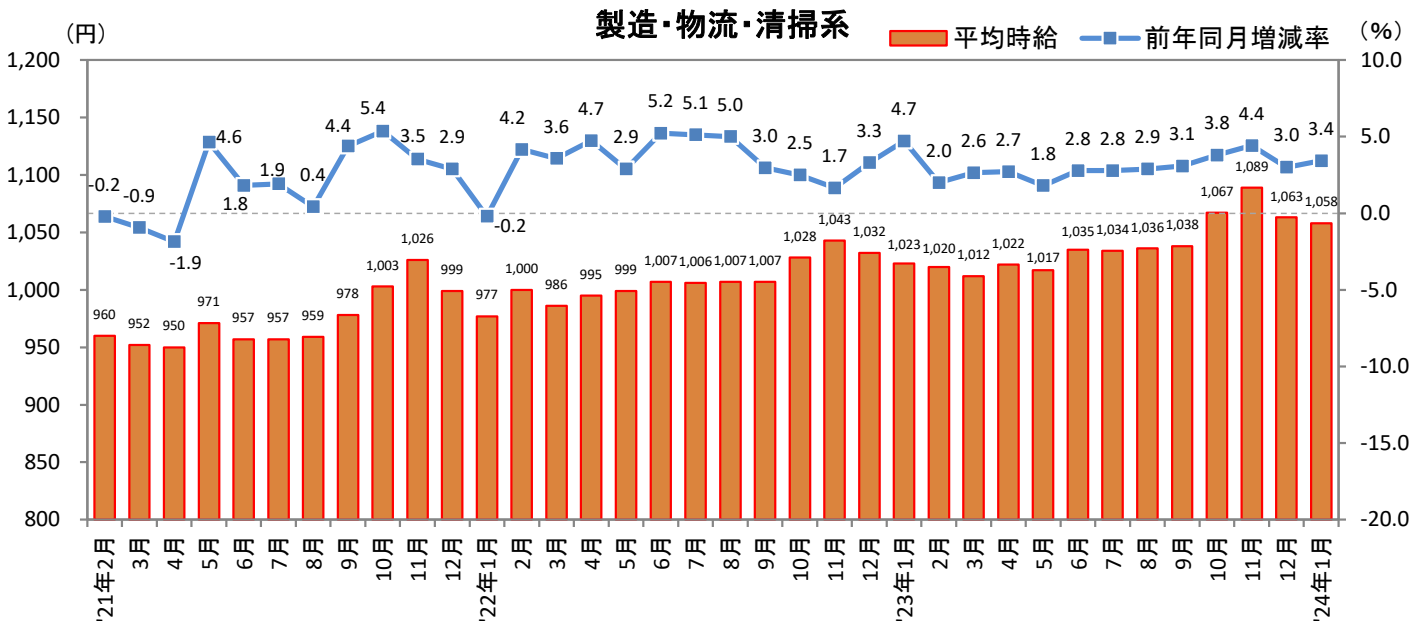

2024年2月15日

3. 北海道 職種別 平均時給推移