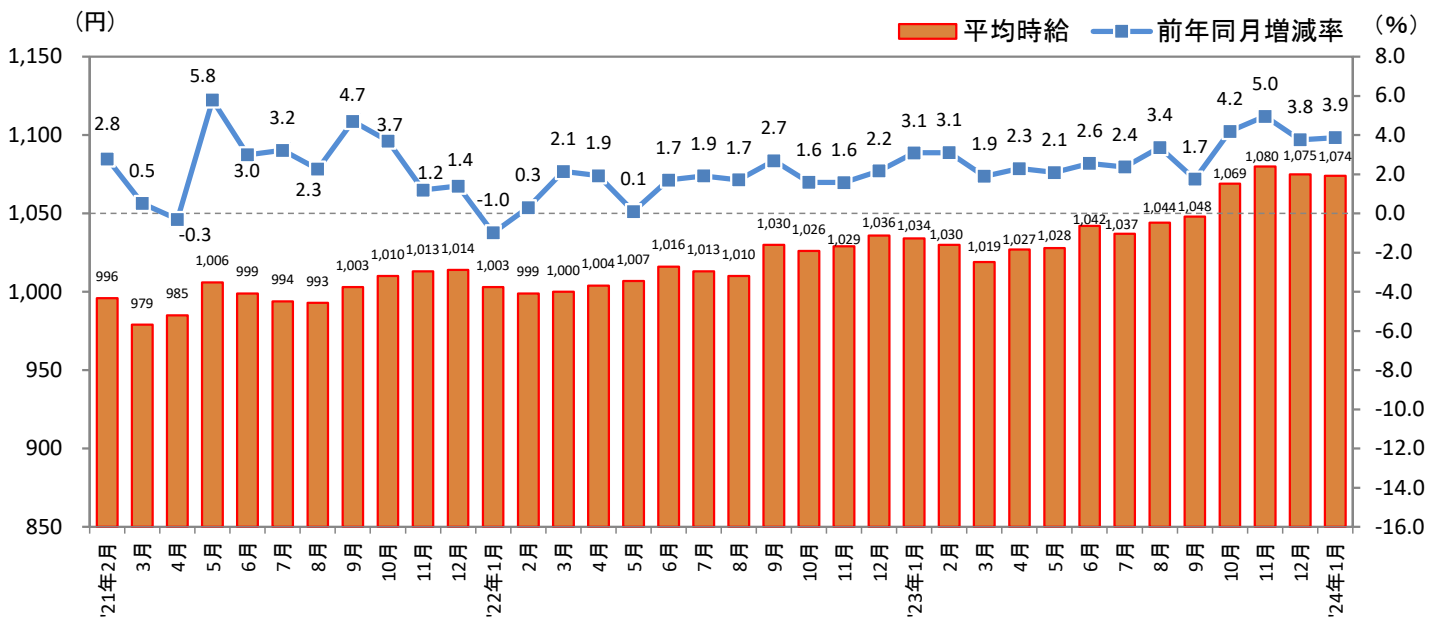

[北海道版]

－2024年1月度 アルバイト・パート募集時平均時給調査－ 北海道の1月度平均時給は前年同月より40円増加の1,074円

株式会社リクルート（本社：東京都千代田区、代表取締役社長：北村 吉弘）の調査研究機関『ジョブズリサーチセンター（JBRC）』（<https://jbrc.recruit.co.jp/>）が、2024年1月度の「北海道版 アルバイト・パート募集時平均時給調査」をまとめましたので、ご報告致します。

本調査は、当社が企画運営する求人メディア『TOWNWORK』『fromAnavi』に掲載された求人情報より、「アルバイト・パート」募集の求人情報を抽出し、募集時平均時給を集計しています。

※各数値については四捨五入しているため、増減額および率が表記内の数値を集計した結果と一致しない場合があります。

■ 北海道の平均時給は1,074円（前年同月1,034円、前月1,075円）

前年同月より40円増加（増減率+3.9%）、前月からは1円減少（同-0.1%）となった。職種別に見ると、前年同月比は「フード系」（増減額+62円、増減率+6.3%）、「販売・サービス系」（同+58円、+5.9%）、「専門職系」（同+41円、+3.7%）など全職種でプラス。前月比は「専門職系」（増減額-26円、増減率-2.2%）、「製造・物流・清掃系」（同-5円、-0.5%）など4職種でマイナスとなった。

1. 北海道 平均時給推移

本件に関する
お問い合わせ先

<https://www.recruit.co.jp/support/form/>