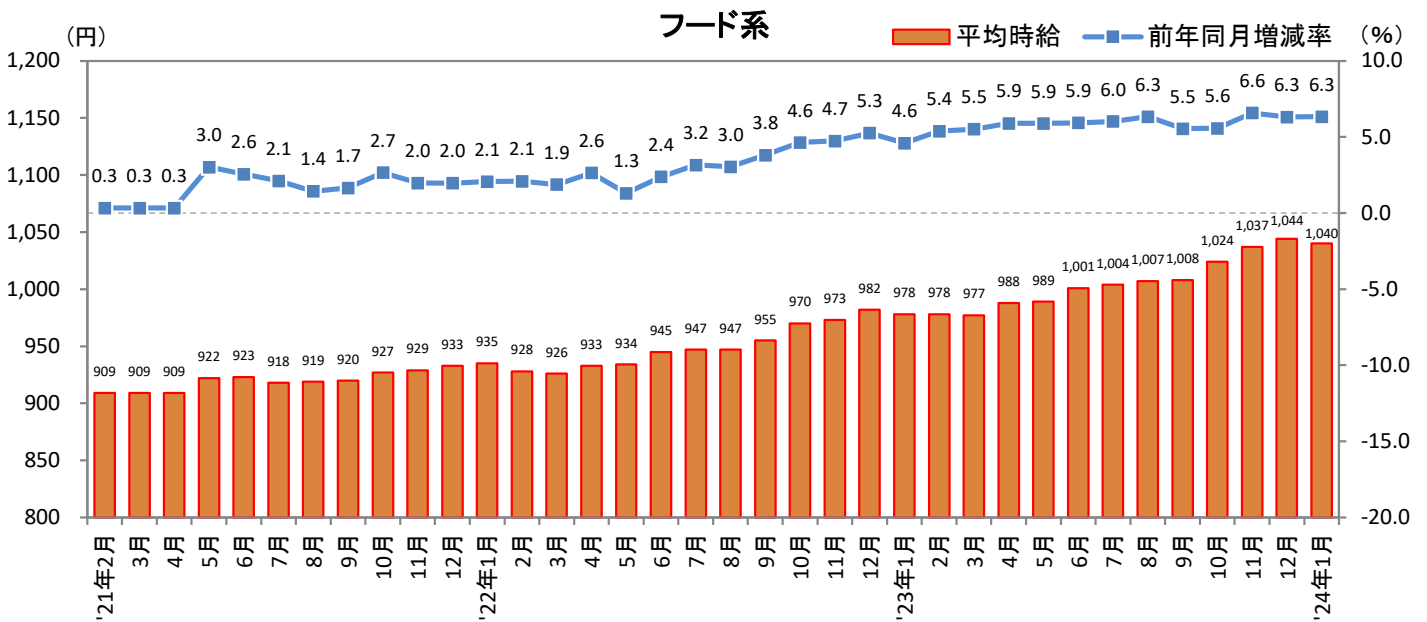

2024年2月15日

3. 北海道 職種別 平均時給推移