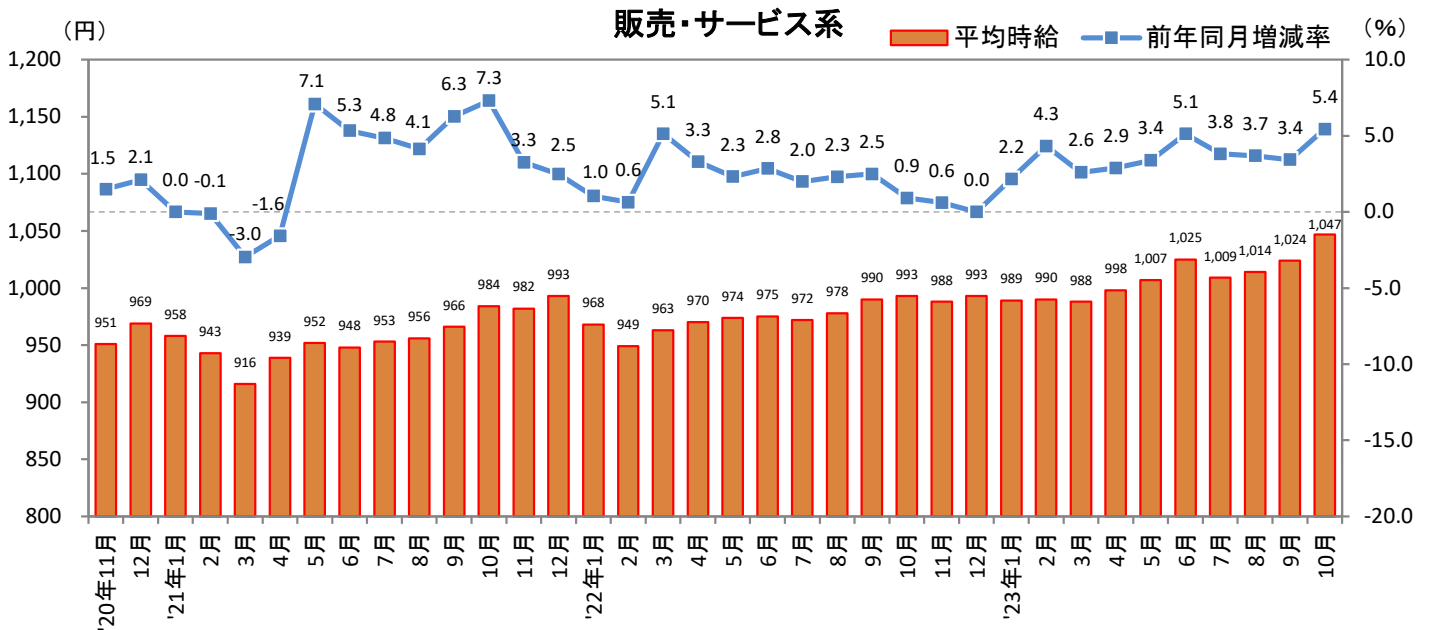

2023年11月15日

3. 北海道 職種別 平均時給推移