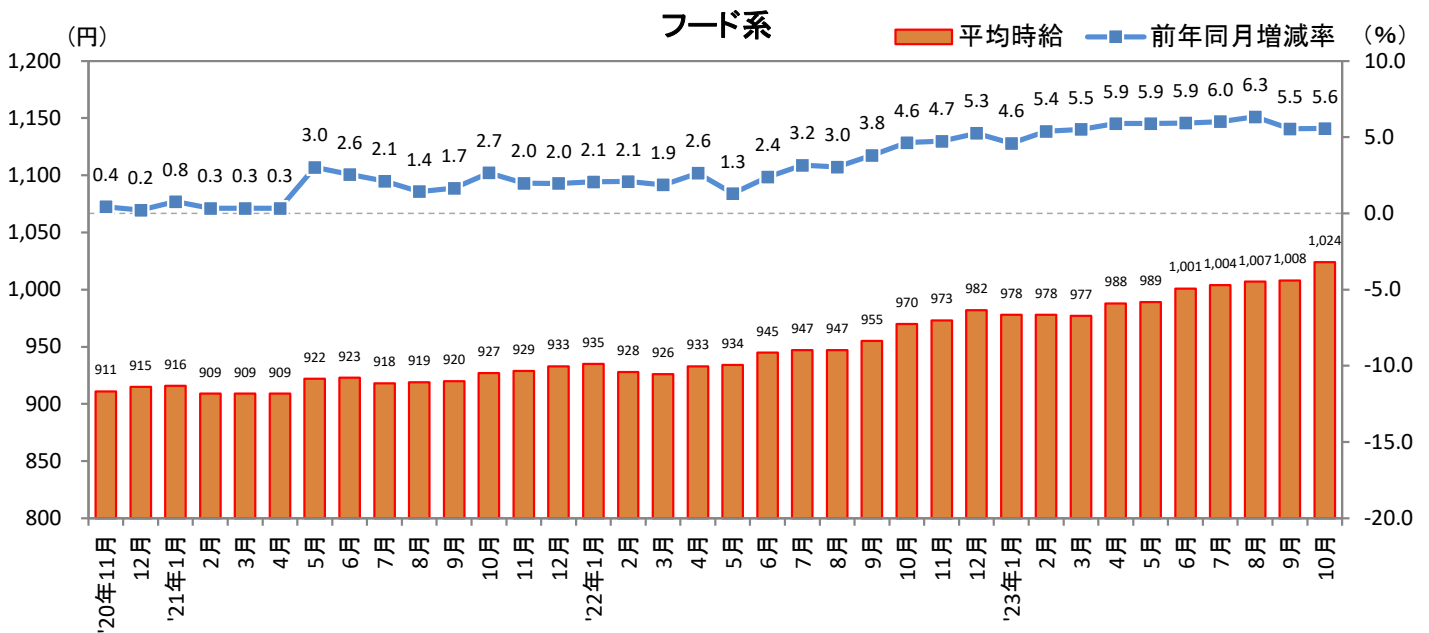

2023年11月15日

3. 北海道 職種別 平均時給推移