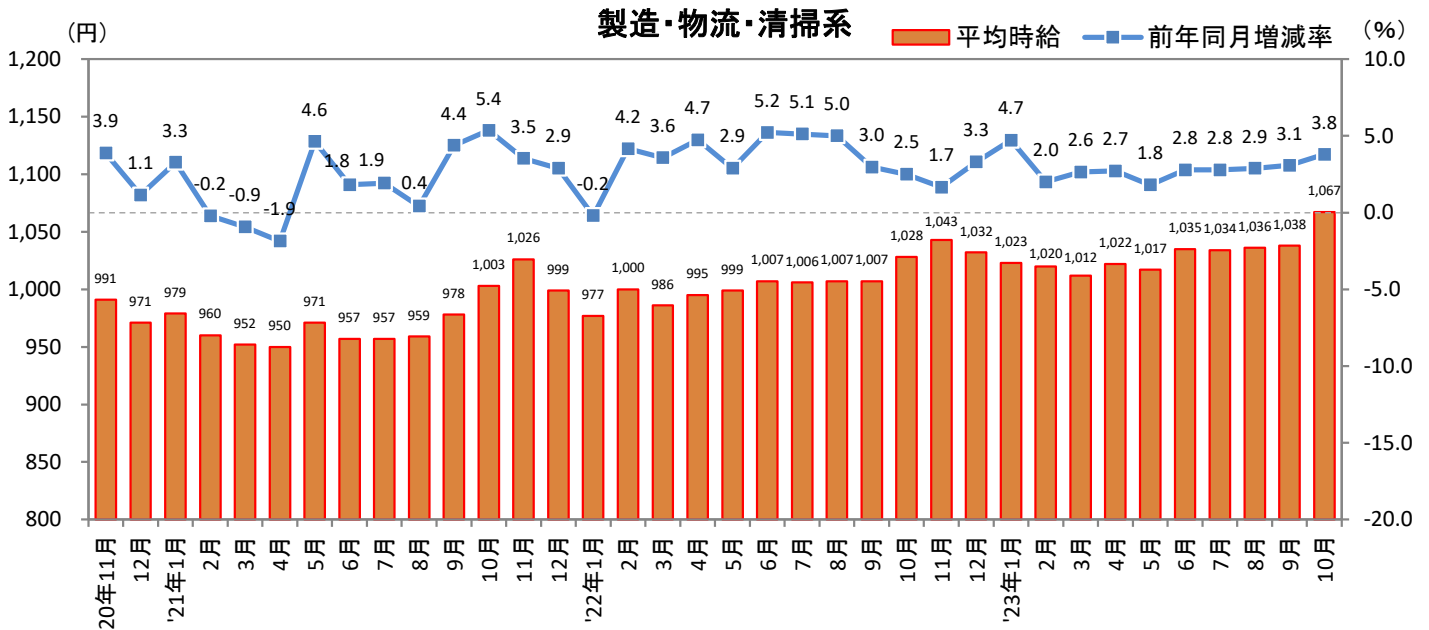

2023年11月15日

3. 北海道 職種別 平均時給推移