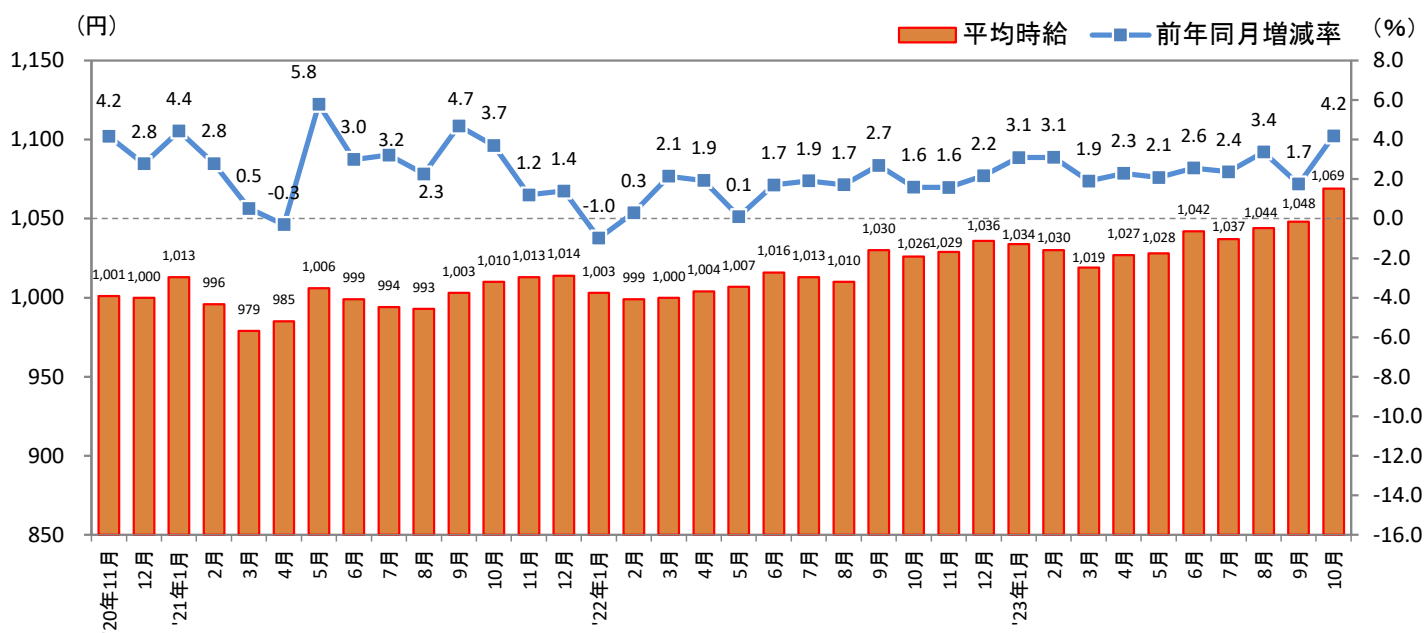

[北海道版]

— 2023年10月度 アルバイト・パート募集時平均時給調査 — 北海道の10月度平均時給は前年同月より43円増加の1,069円

株式会社リクルート（本社：東京都千代田区、代表取締役社長：北村 吉弘）の調査研究機関『ジョブズリサーチセンター（JBRC）』（<https://jbrc.recruit.co.jp/>）が、2023年10月度の「北海道版 アルバイト・パート募集時平均時給調査」をまとめましたので、ご報告致します。

本調査は、当社が企画運営する求人メディア『TOWNWORK』『fromAnavi』に掲載された求人情報より、「アルバイト・パート」募集の求人情報を抽出し、募集時平均時給を集計しています。

※各数値については四捨五入しているため、増減額および率が表記内の数値を集計した結果と一致しない場合があります。

■ 北海道の平均時給は1,069円（前年同月1,026円、前月1,048円）

3カ月連続で過去最高額*を更新

前年同月より43円増加（増減率+4.2%）、前月からは21円増加（同+2.0%）となった。職種別に見ると、前年同月比は「フード系」（増減額+54円、増減率+5.6%）、「販売・サービス系」（同+54円、+5.4%）など全職種でプラス。前月比は「製造・物流・清掃系」（増減額+29円、増減率+2.8%）、「販売・サービス系」（同+23円、+2.2%）など5職種でプラスとなった。（※2018年3月度以降の集計データによる）

1. 北海道 平均時給推移

本件に関する
お問い合わせ先

<https://www.recruit.co.jp/support/form/>