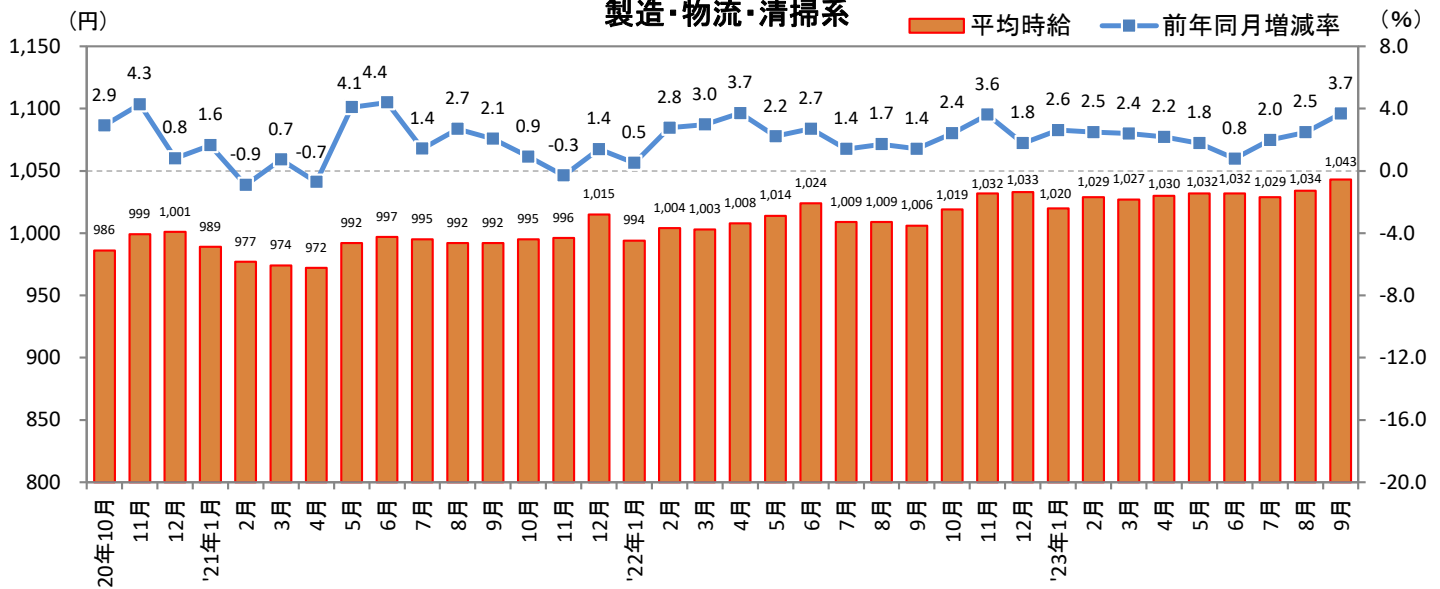

3. 福岡県 職種別 平均時給推移

販売・サービス系

フード系

製造・物流・清掃系

3. 福岡県 職種別 平均時給推移 (続き)

事務系

営業系

専門職系