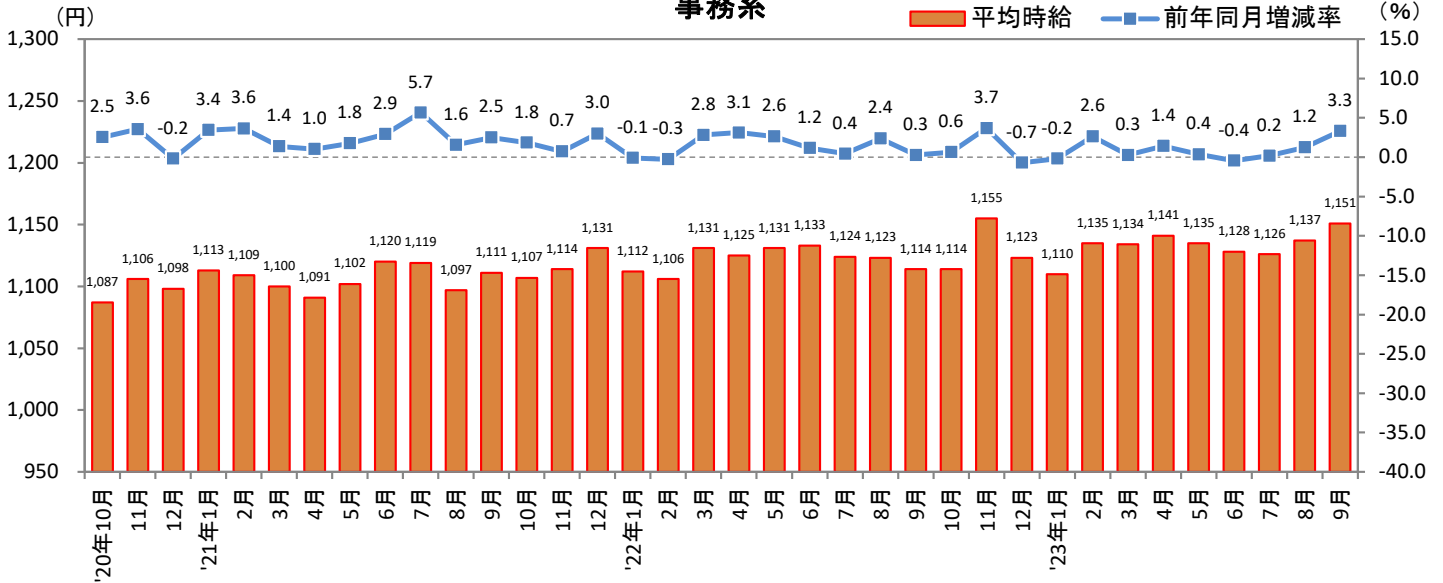

3. 福岡県 職種別 平均時給推移

販売・サービス系

フード系

製造・物流・清掃系

3. 福岡県 職種別 平均時給推移 (続き)

事務系

営業系

専門職系