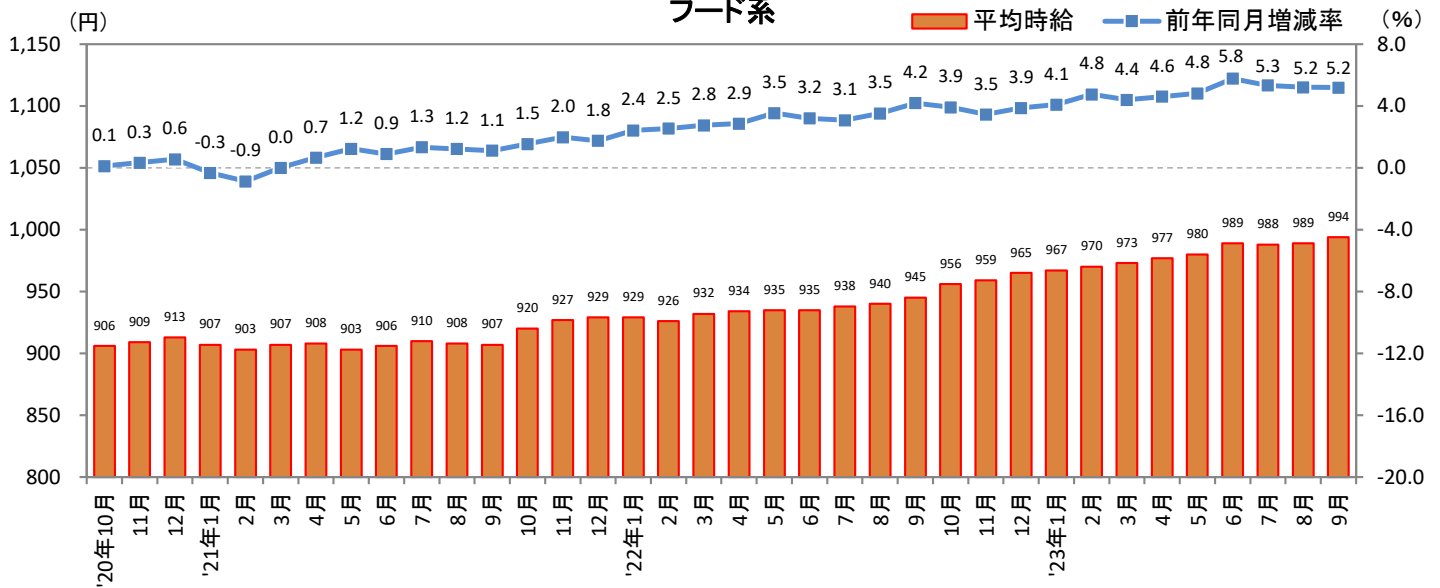

3. 福岡県 職種別 平均時給推移

販売・サービス系

フード系

製造・物流・清掃系