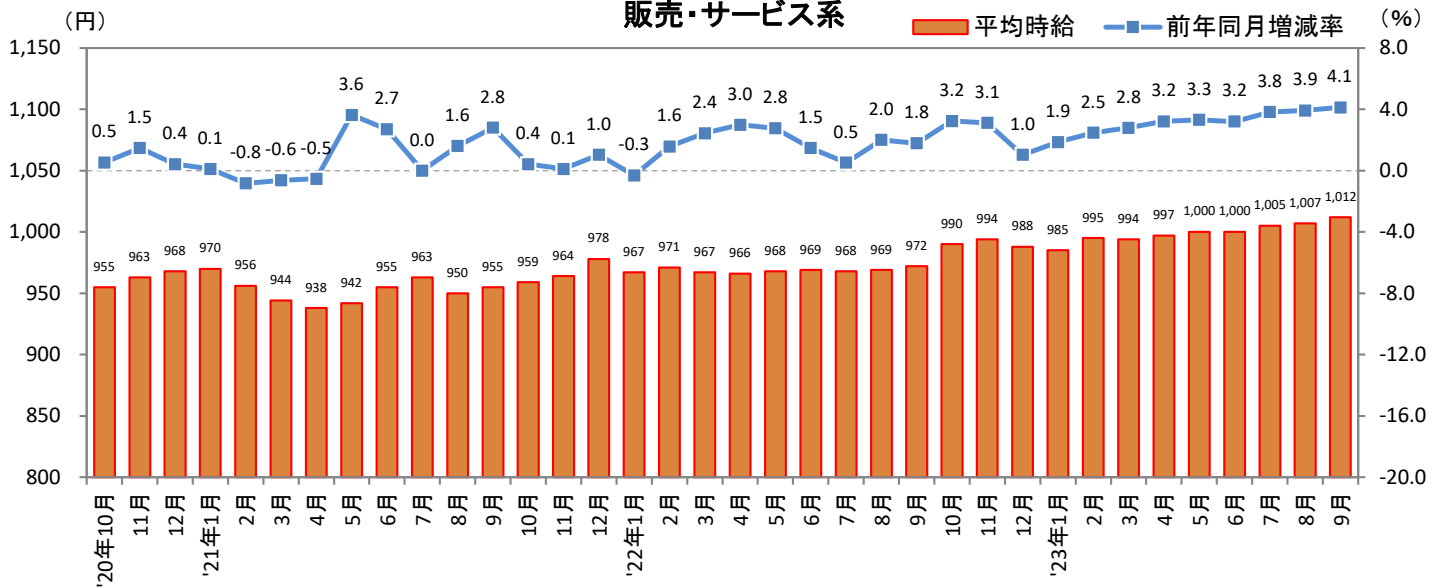

3. 福岡県 職種別 平均時給推移

販売・サービス系