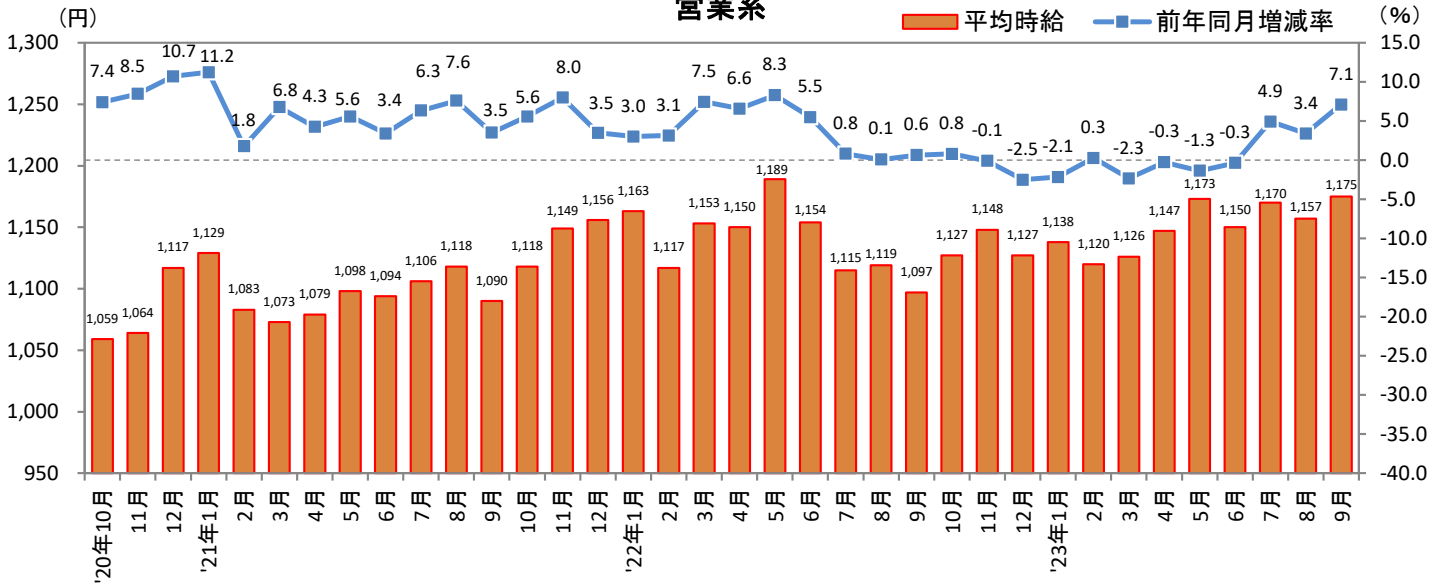

3. 福岡県 職種別 平均時給推移

販売・サービス系

フード系

製造・物流・清掃系

3. 福岡県 職種別 平均時給推移 (続き)

事務系

営業系

専門職系