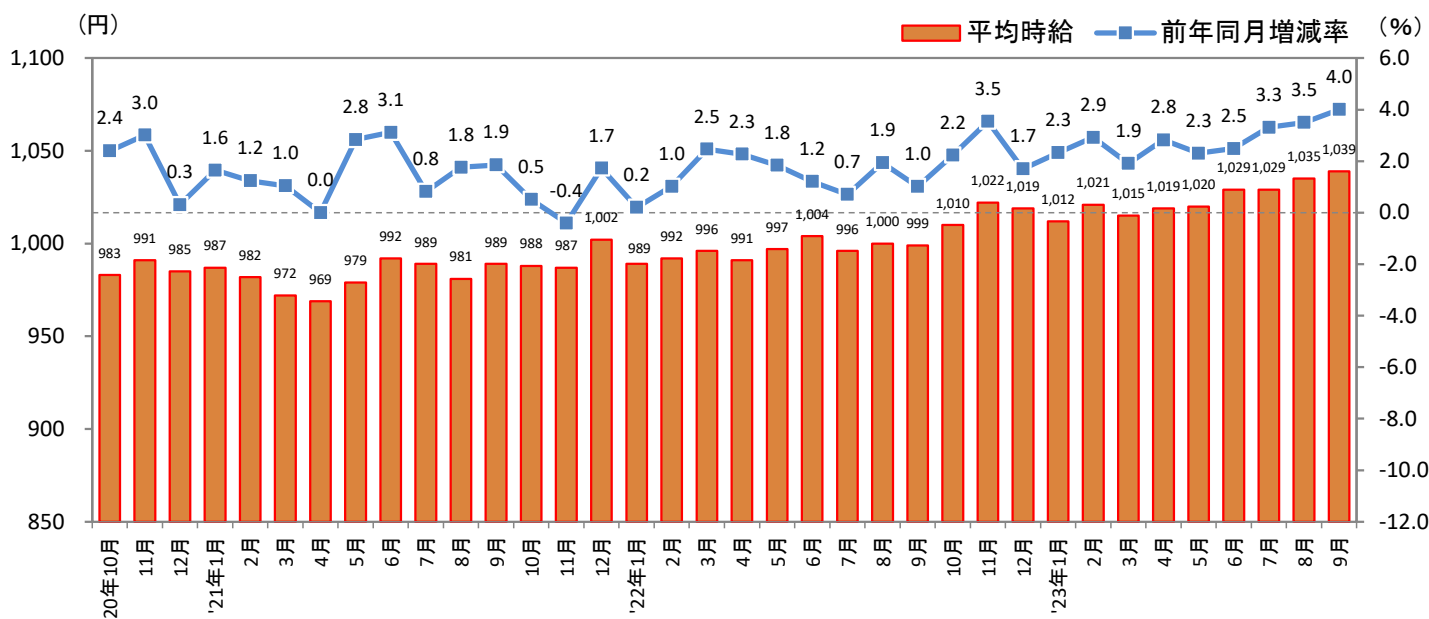

[福岡県版]

— 2023年9月度 アルバイト・パート募集時平均時給調査 — 福岡県の9月度平均時給は前年同月より40円増加の1,039円

株式会社リクルート（本社：東京都千代田区、代表取締役社長：北村 吉弘）の調査研究機関『ジョブズリサーチセンター（JBRC）』（<https://jbrc.recruit.co.jp/>）が、2023年9月度の「福岡県版 アルバイト・パート募集時平均時給調査」をまとめましたので、ご報告致します。

本調査は、当社が企画運営する求人メディア『TOWNWORK』『fromAnavi』に掲載された求人情報より、「アルバイト・パート」募集の求人情報を抽出し、募集時平均時給を集計しています。

※各数値については四捨五入しているため、増減額および率が表記内の数値を集計した結果と一致しない場合があります。

■ 福岡県の平均時給は1,039円（前年同月999円、前月1,035円）

2カ月連続で過去最高額*を更新

前年同月より40円増加（増減率+4.0%）、前月からは4円増加（同+0.4%）となった。職種別に見ると、前年同月比は「フード系」（増減額+49円、増減率+5.2%）、「専門職系」（同+51円、+4.6%）など全職種でプラス。前月比は「事務系」（増減額+14円、増減率+1.2%）、「製造・物流・清掃系」（同+9円、+0.9%）など5職種でプラスとなった。（※2018年3月度以降の集計データによる）

1. 福岡県 平均時給推移

本件に関する
お問い合わせ先

<https://www.recruit.co.jp/support/form/>

2023年10月16日

2. 福岡県 職種別 平均時給

大分類	今月	2022年9月			2023年8月		
	平均時給 (円)	平均時給 (円)	増減額 (円)	増減率	平均時給 (円)	増減額 (円)	増減率
販売・サービス系	1,012	972	40	4.1%	1,007	5	0.5%
フード系	994	945	49	5.2%	989	5	0.5%
製造・物流・清掃系	1,043	1,006	37	3.7%	1,034	9	0.9%
事務系	1,151	1,114	37	3.3%	1,137	14	1.2%
営業系	1,175	1,097	78	7.1%	1,157	18	1.6%
専門職系	1,163	1,112	51	4.6%	1,163	0	0.0%
福岡県 全体	1,039	999	40	4.0%	1,035	4	0.4%