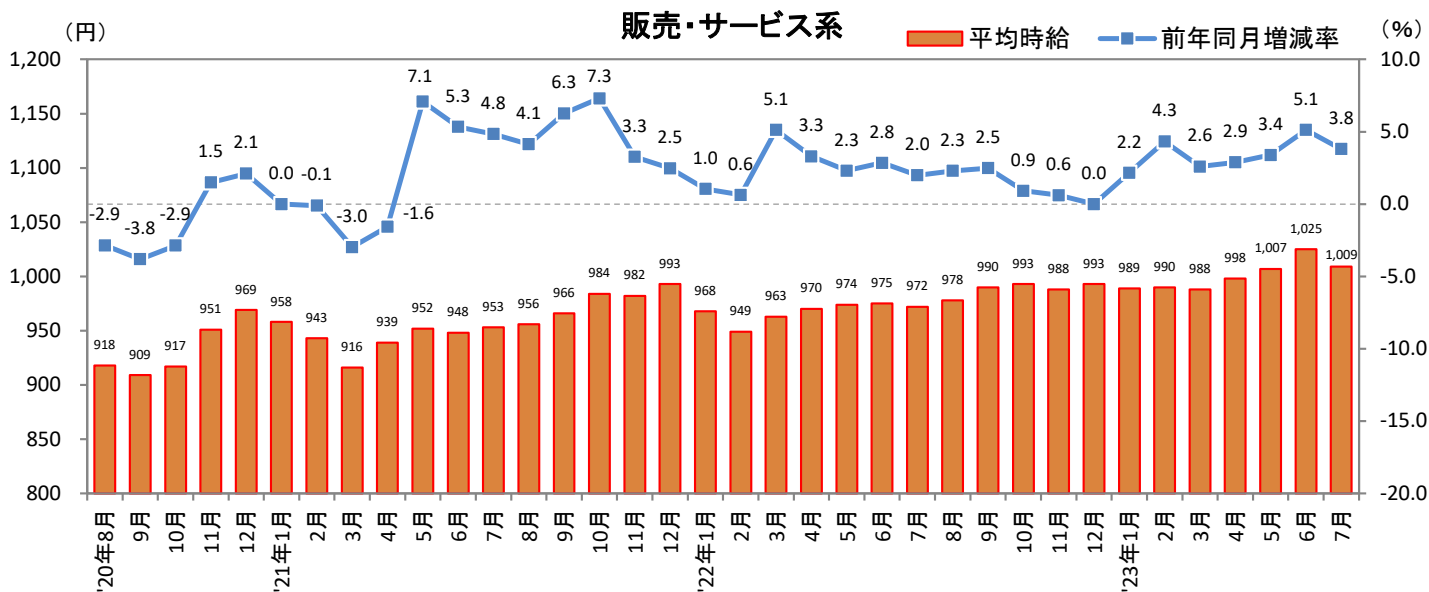

2023年8月22日

3. 北海道 職種別 平均時給推移