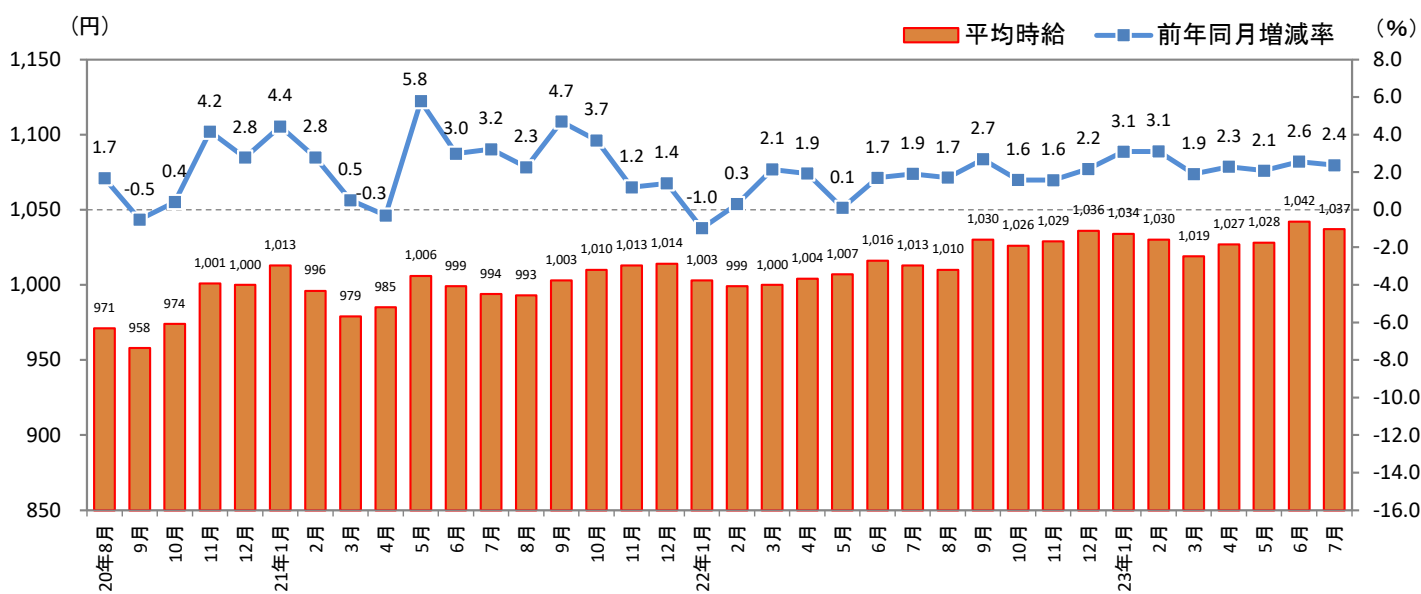

[北海道版]

— 2023年7月度 アルバイト・パート募集時平均時給調査 — 北海道の7月度平均時給は前年同月より24円増加の1,037円

株式会社リクルート（本社：東京都千代田区、代表取締役社長：北村 吉弘）の調査研究機関『ジョブズリサーチセンター（JBRC）』（<https://jbrc.recruit.co.jp/>）が、2023年7月度の「北海道版 アルバイト・パート募集時平均時給調査」をまとめましたので、ご報告致します。

本調査は、当社が企画運営する求人メディア『TOWNWORK』『fromAnavi』に掲載された求人情報より、「アルバイト・パート」募集の求人情報を抽出し、募集時平均時給を集計しています。

※各数値については四捨五入しているため、増減額および率が表記内の数値を集計した結果と一致しない場合があります。

■ 北海道の平均時給は1,037円（前年同月1,013円、前月1,042円）

フード系で過去最高額を更新※

前年同月より24円増加（増減率+2.4%）、前月からは5円減少（同-0.5%）となった。職種別に見ると、前年同月比は「フード系」（増減額+57円、増減率+6.0%）、「販売・サービス系」（同+37円、+3.8%）など5職種でプラス。前月比は「販売・サービス系」（増減額-16円、増減率-1.6%）、「専門職系」（同-5円、-0.4%）など4職種でマイナスとなった。

（※2018年3月度以降の集計データによる）

1. 北海道 平均時給推移

本件に関する
お問い合わせ先

<https://www.recruit.co.jp/support/form/>