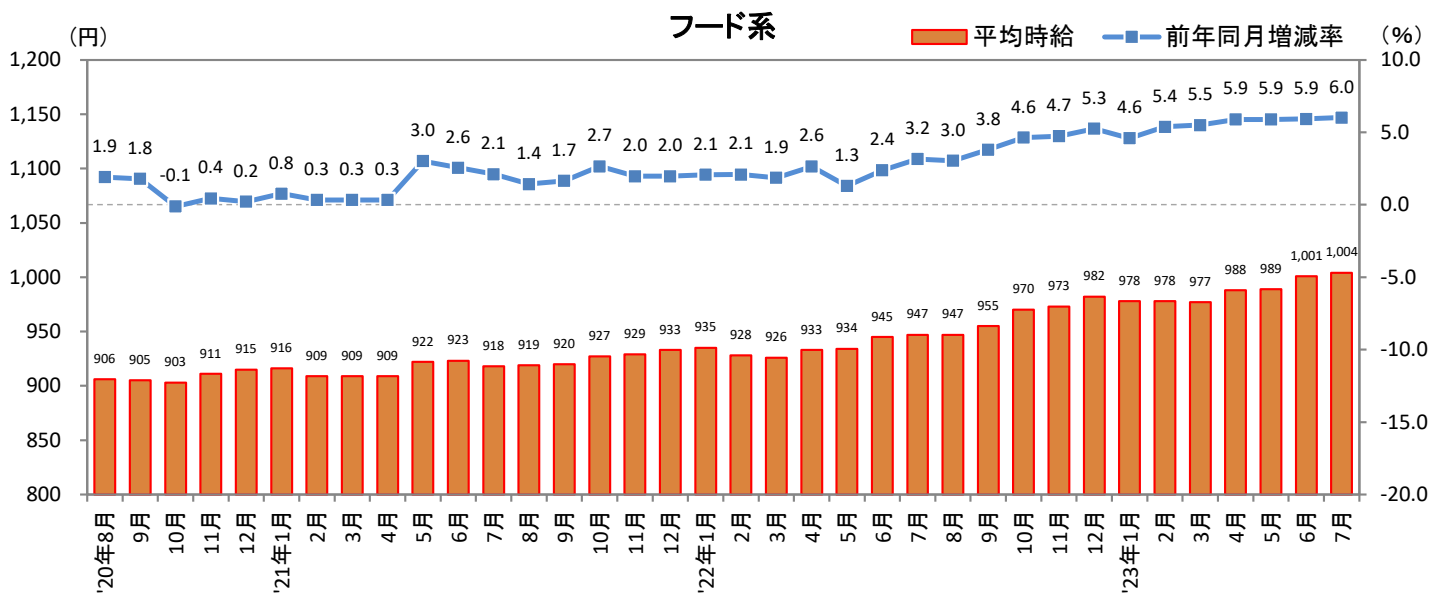

2023年8月22日

3. 北海道 職種別 平均時給推移