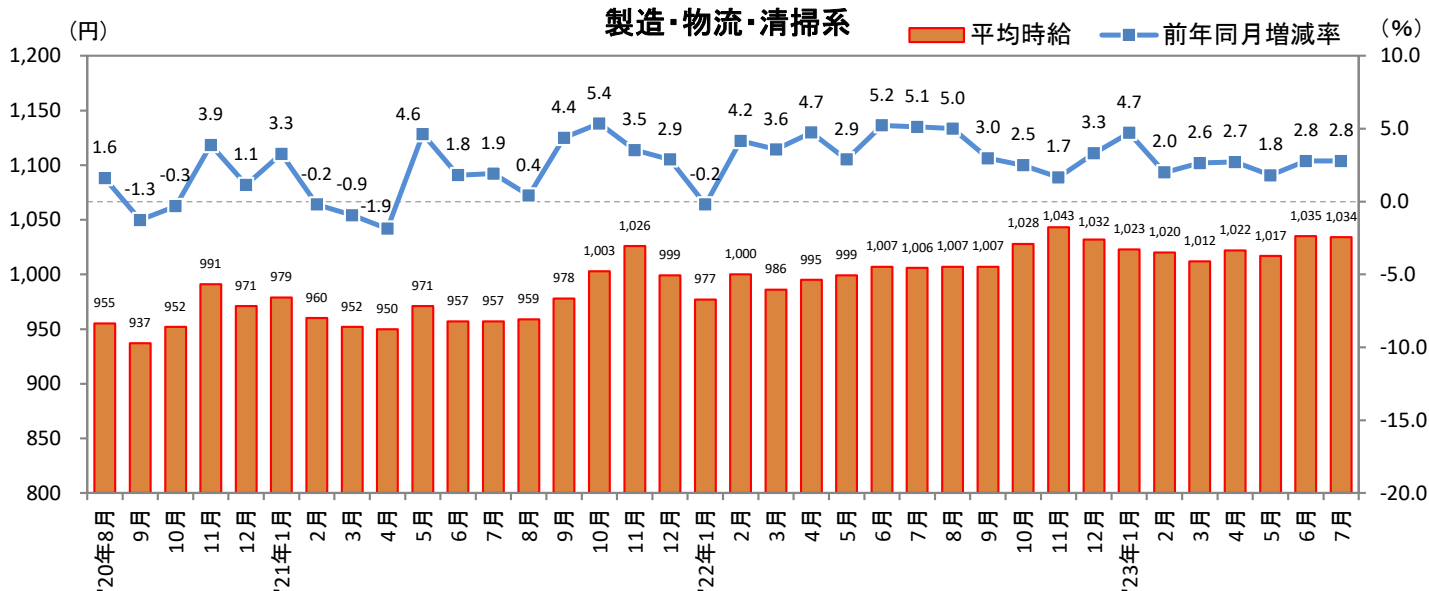

2023年8月22日

3. 北海道 職種別 平均時給推移