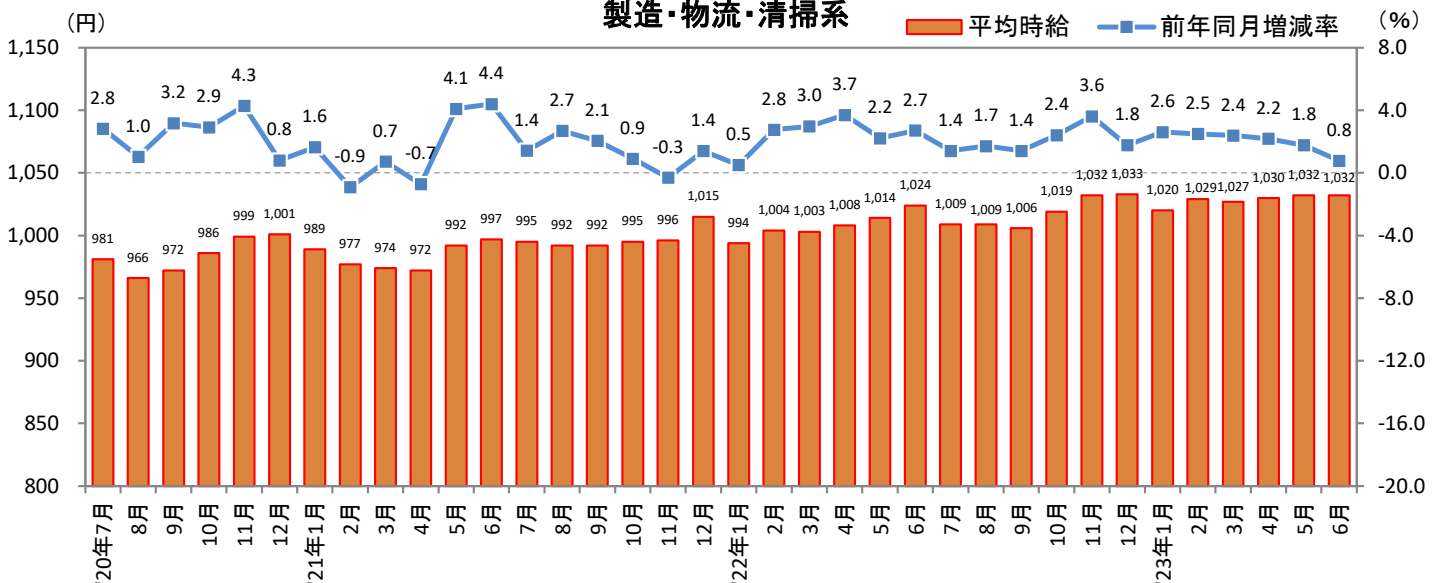

2023年7月14日

3. 福岡県 職種別 平均時給推移

販売・サービス系

フード系

製造・物流・清掃系

2023年7月14日

3. 福岡県 職種別 平均時給推移 (続き)

事務系