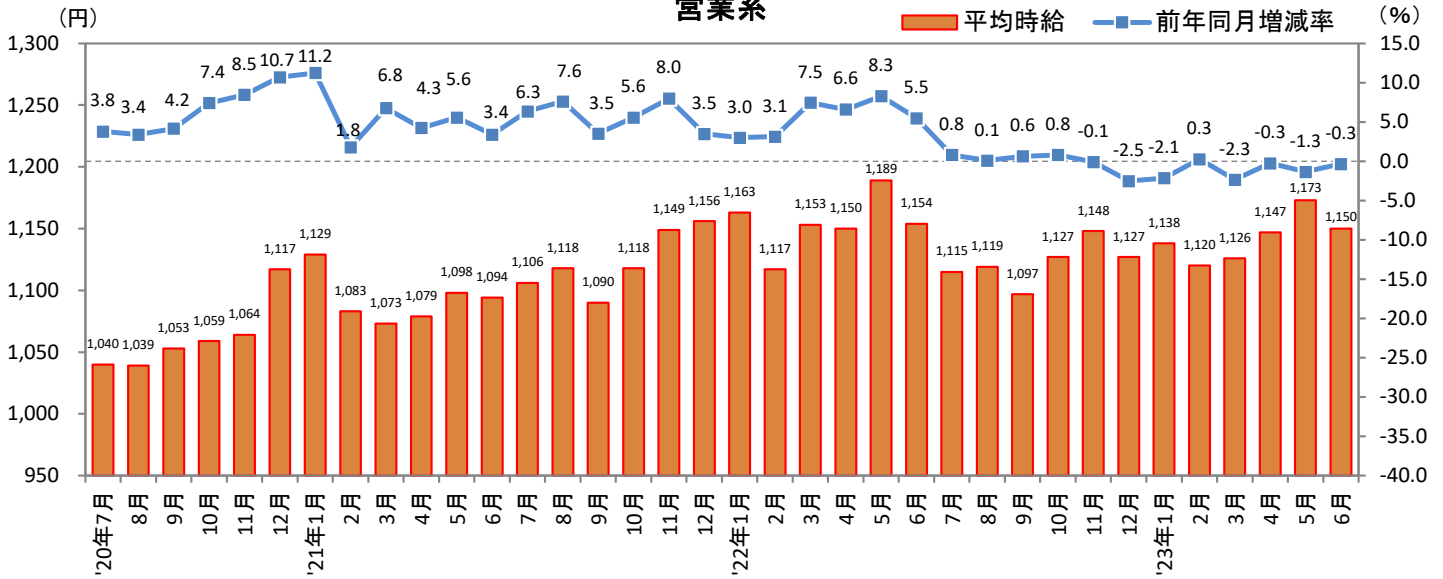

2023年7月14日

3. 福岡県 職種別 平均時給推移 (続き)

事務系

営業系

専門職系