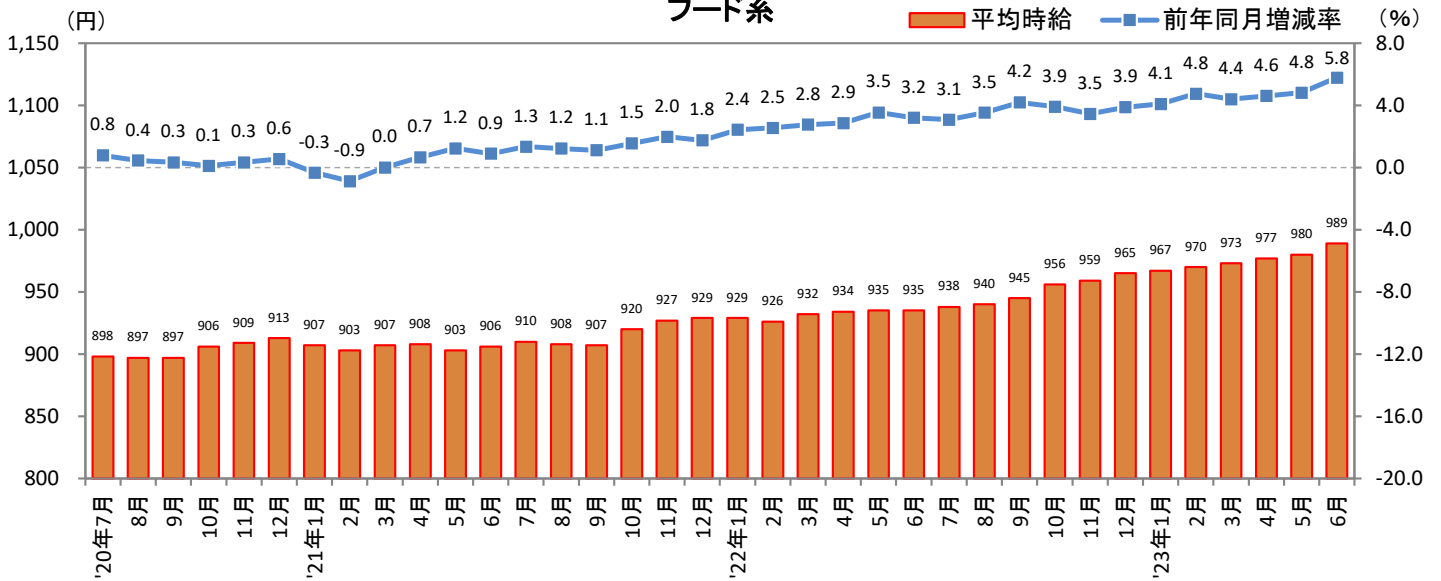

2023年7月14日

3. 福岡県 職種別 平均時給推移

販売・サービス系

フード系

製造・物流・清掃系