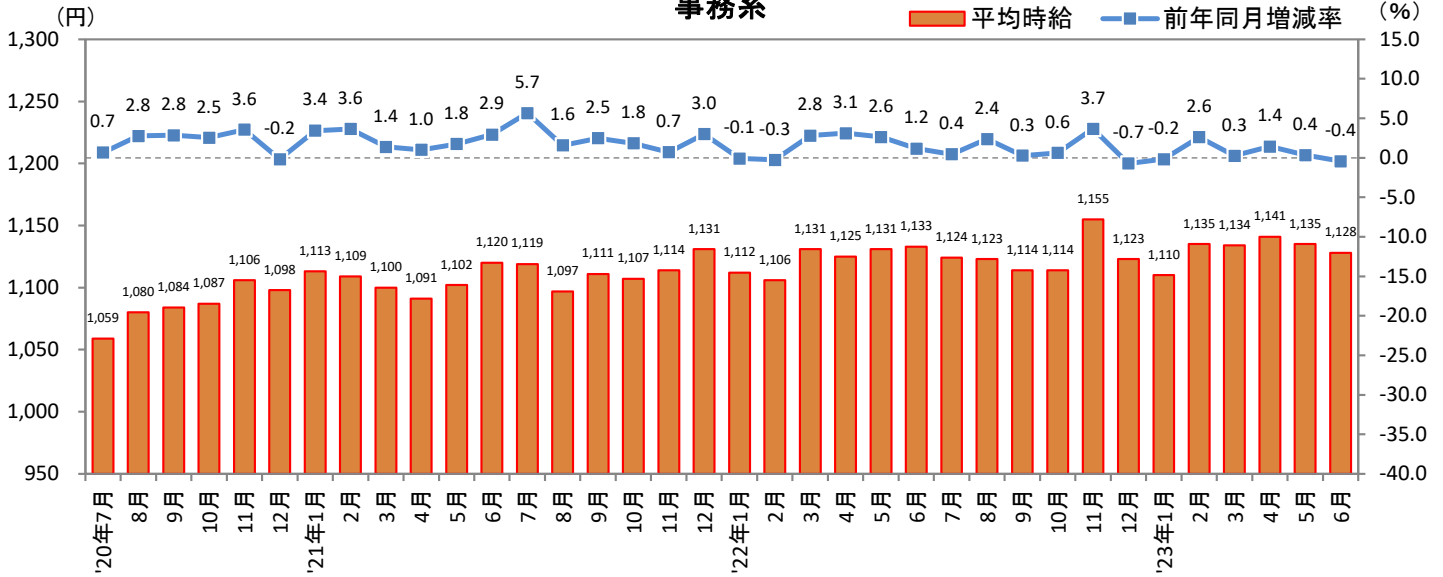

2023年7月14日

3. 福岡県 職種別 平均時給推移

販売・サービス系

フード系

製造・物流・清掃系

2023年7月14日

3. 福岡県 職種別 平均時給推移 (続き)

事務系