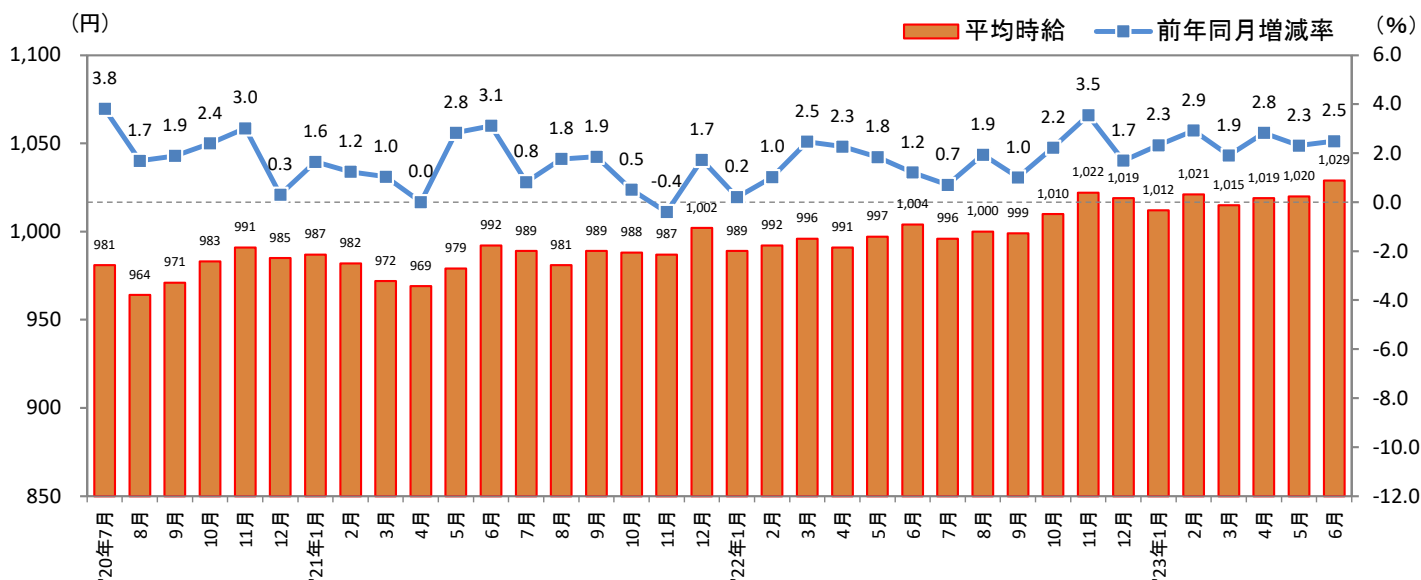

2023年7月14日

[福岡県版]

— 2023年6月度 アルバイト・パート募集時平均時給調査 — 福岡県の6月度平均時給は前年同月より25円増加の1,029円

株式会社リクルート（本社：東京都千代田区、代表取締役社長：北村 吉弘）の調査研究機関『ジョブズリサーチセンター（JBRC）』（<https://jbrc.recruit.co.jp/>）が、2023年6月度の「福岡県版 アルバイト・パート募集時平均時給調査」をまとめましたので、ご報告致します。

本調査は、当社が企画運営する求人メディア『TOWNWORK』『fromAnavi』に掲載された求人情報より、「アルバイト・パート」募集の求人情報を抽出し、募集時平均時給を集計しています。

※各数値については四捨五入しているため、増減額および率が表記内の数値を集計した結果と一致しない場合があります。

■ 福岡県の平均時給は1,029円（前年同月1,004円、前月1,020円）

前年同月より25円増加（増減率+2.5%）、前月からは9円増加（同+0.9%）となった。職種別に見ると、前年同月比は「フード系」（増減額+54円、増減率+5.8%）、「専門職系」（同+56円、+5.0%）など4職種でプラス。前月比は「専門職系」（増減額+44円、増減率+3.9%）、「フード系」（同+9円、+0.9%）など2職種でプラスとなった。

1. 福岡県 平均時給推移

本件に関する
お問い合わせ先

<https://www.recruit.co.jp/support/form/>