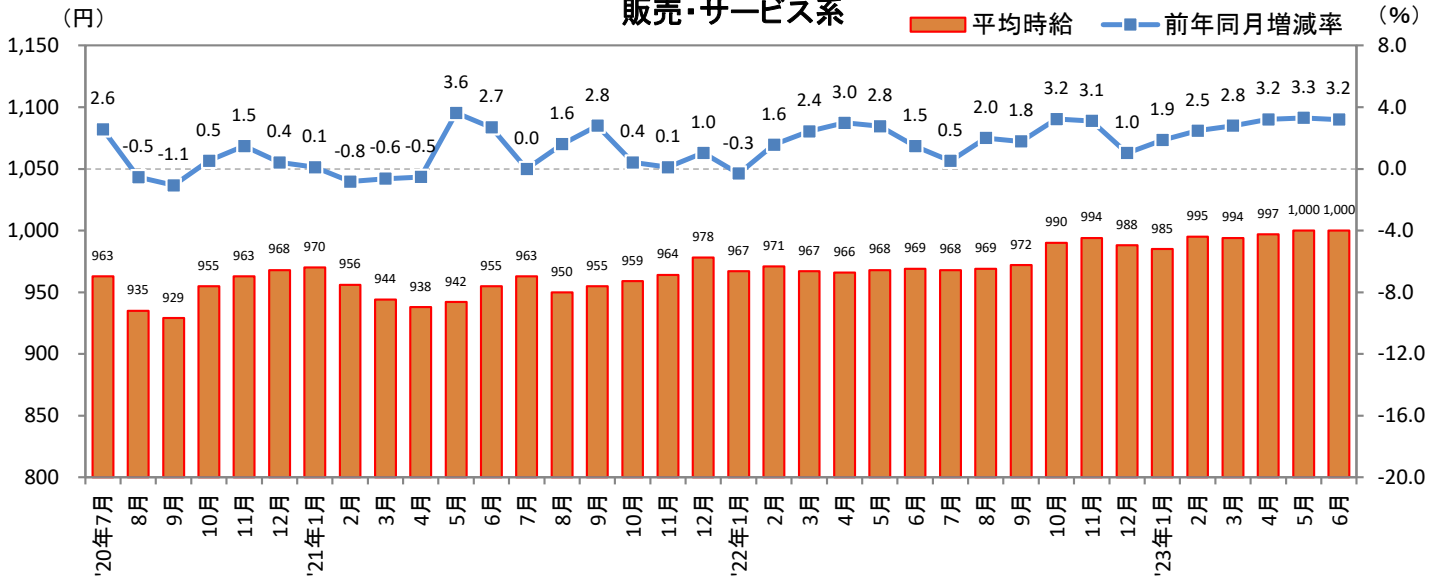

2023年7月14日

3. 福岡県 職種別 平均時給推移

販売・サービス系