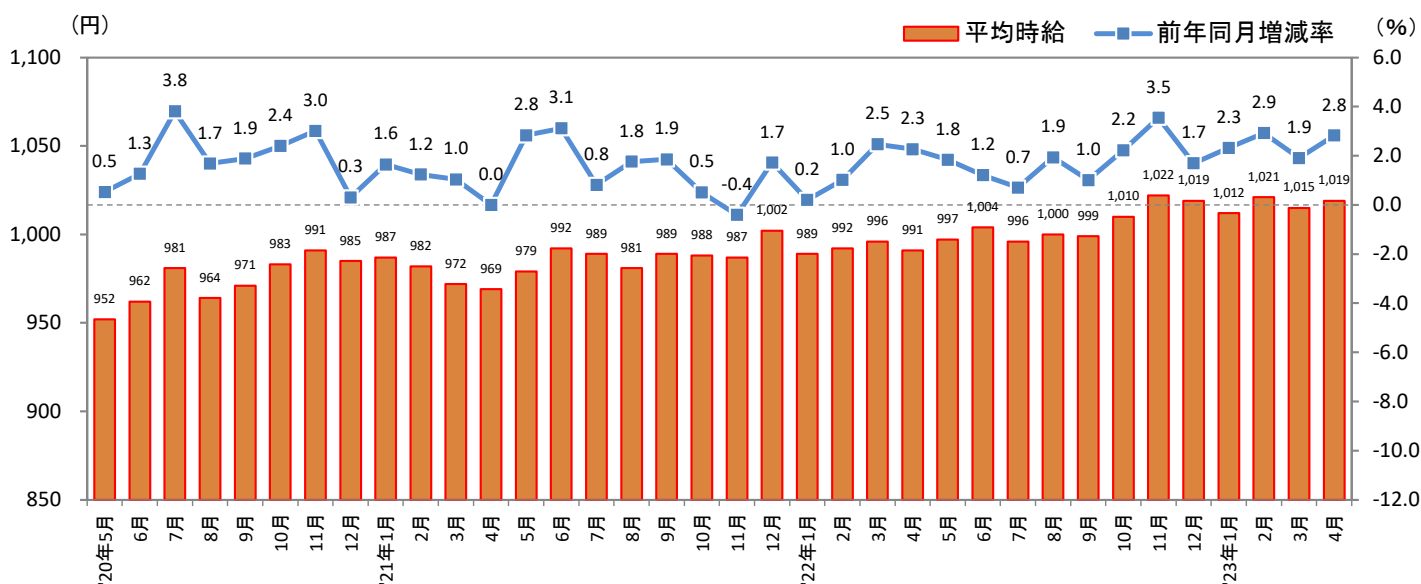

[福岡県版]

— 2023年4月度 アルバイト・パート募集時平均時給調査 — 福岡県の4月度平均時給は前年同月より28円増加の1,019円

株式会社リクルート（本社：東京都千代田区、代表取締役社長：北村 吉弘）の調査研究機関『ジョブズリサーチセンター（JBRC）』（<https://jbrc.recruit.co.jp/>）が、2023年4月度の「福岡県版 アルバイト・パート募集時平均時給調査」をまとめましたので、ご報告致します。

本調査は、当社が企画運営する求人メディア『TOWNWORK』『fromAnavi』に掲載された求人情報より、「アルバイト・パート」募集の求人情報を抽出し、募集時平均時給を集計しています。

※各数値については四捨五入しているため、増減額および率が表記内の数値を集計した結果と一致しない場合があります。

■ 福岡県の平均時給は1,019円（前年同月991円、前月1,015円）

4月度平均時給は前年同月より28円増加（増減率+2.8%）、前月より4円増加（同+0.4%）となった。職種別に見ると、前年同月比は「フード系」（増減額+43円、増減率+4.6%）、「販売・サービス系」（同+31円、+3.2%）など4職種でプラス。前月比は「事務系」（増減額+7円、増減率+0.6%）、「専門職系」（同+5円、+0.4%）など全職種でプラスとなった。

1. 福岡県 平均時給推移

本件に関する
お問い合わせ先

<https://www.recruit.co.jp/support/form/>