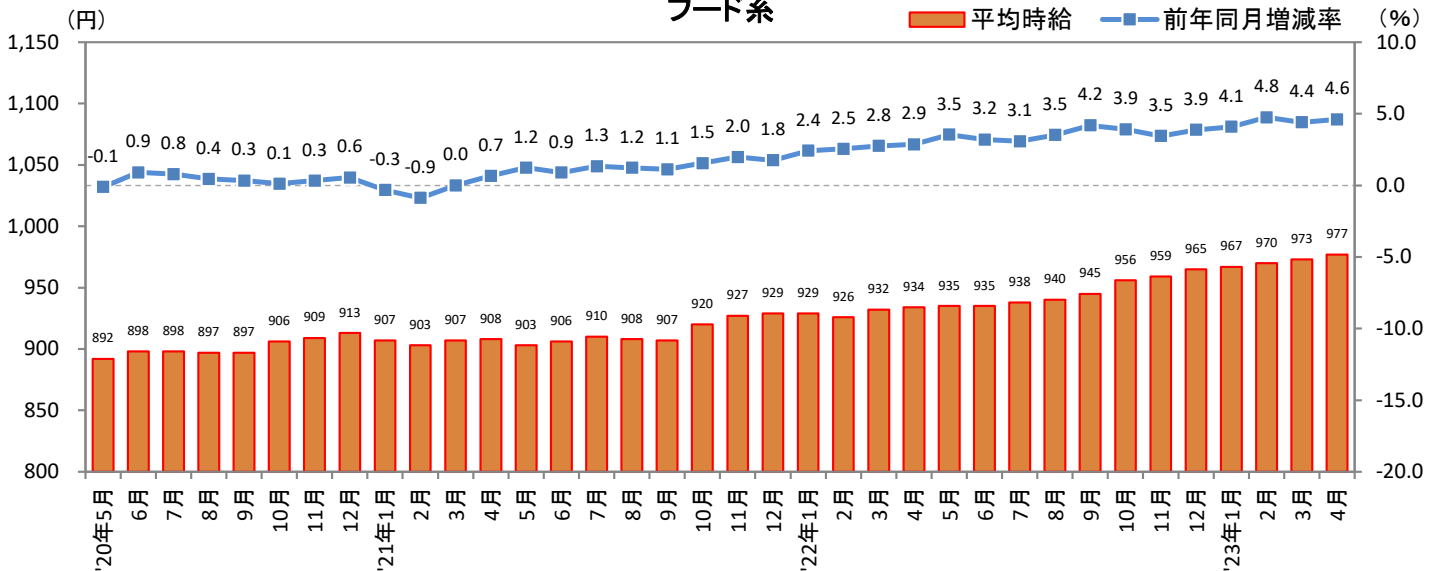

2023年5月19日

3. 福岡県 職種別 平均時給推移

販売・サービス系

フード系

製造・物流・清掃系