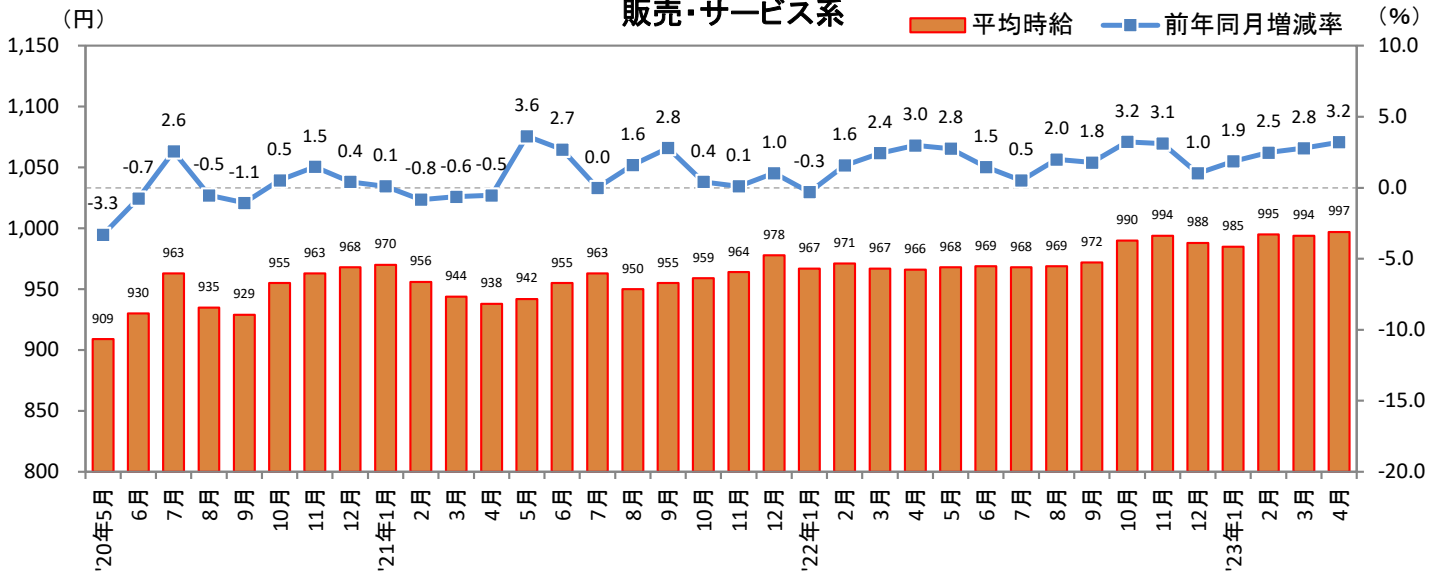

2023年5月19日

3. 福岡県 職種別 平均時給推移

販売・サービス系