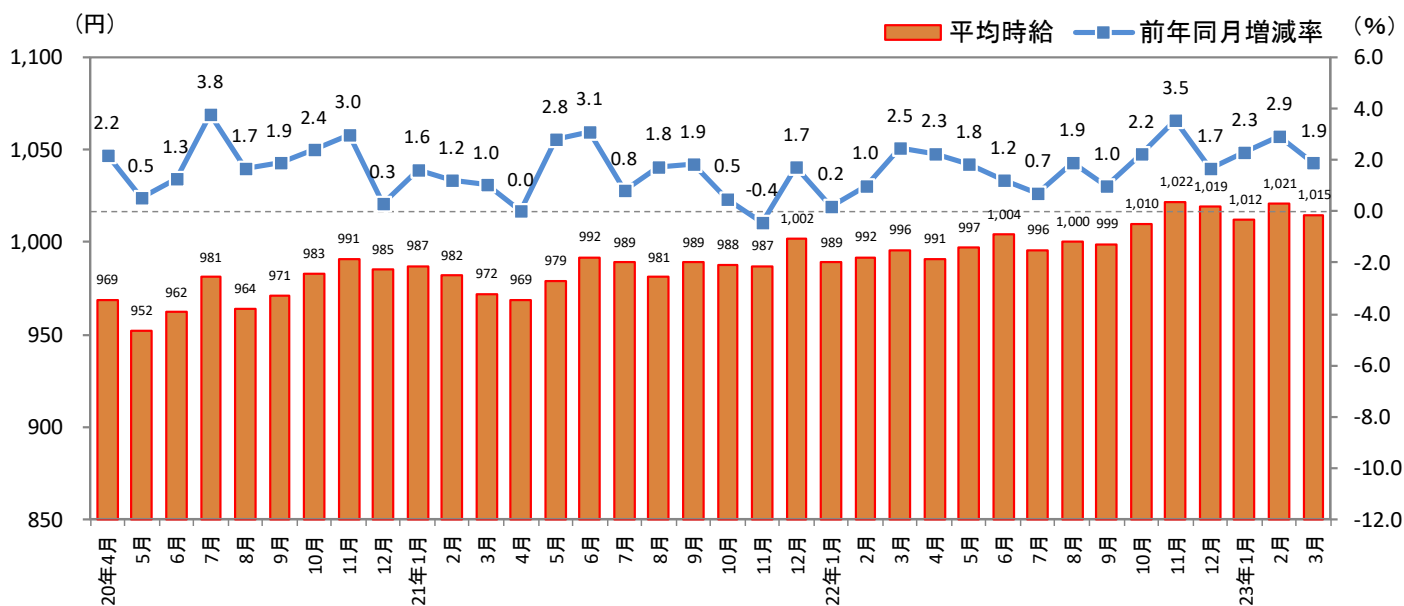

2023年4月14日

[福岡県版]

— 2023年3月度 アルバイト・パート募集時平均時給調査 — 福岡県の3月度平均時給は前年同月より19円増加の1,015円

株式会社リクルート（本社：東京都千代田区、代表取締役社長：北村 吉弘）の調査研究機関『ジョブズリサーチセンター（JBRC）』（<https://jbrc.recruit.co.jp/>）が、2023年3月度の「福岡県版 アルバイト・パート募集時平均時給調査」をまとめましたので、ご報告致します。

本調査は、当社が企画運営する求人メディア『TOWNWORK』『fromAnavi』に掲載された求人情報より、「アルバイト・パート」募集の求人情報を抽出し、募集時平均時給を集計しています。

※各数値については四捨五入しているため、増減額および率が表記内の数値を集計した結果と一致しない場合があります。

■ 福岡県の平均時給は1,015円（前年同月996円、前月1,021円）

3月度平均時給は前年同月より19円増加（増減率+1.9%）、前月より6円減少（同-0.6%）となった。職種別に見ると、前年同月比は「フード系」（増減額+41円、増減率+4.4%）、「販売・サービス系」（同+27円、+2.8%）など4職種でプラス。前月比は「専門職系」（増減額-17円、増減率-1.5%）、「製造・物流・清掃系」（同-2円、-0.2%）など4職種でマイナスとなった。

1. 福岡県 平均時給推移

本件に関する
お問い合わせ先

<https://www.recruit.co.jp/support/form/>