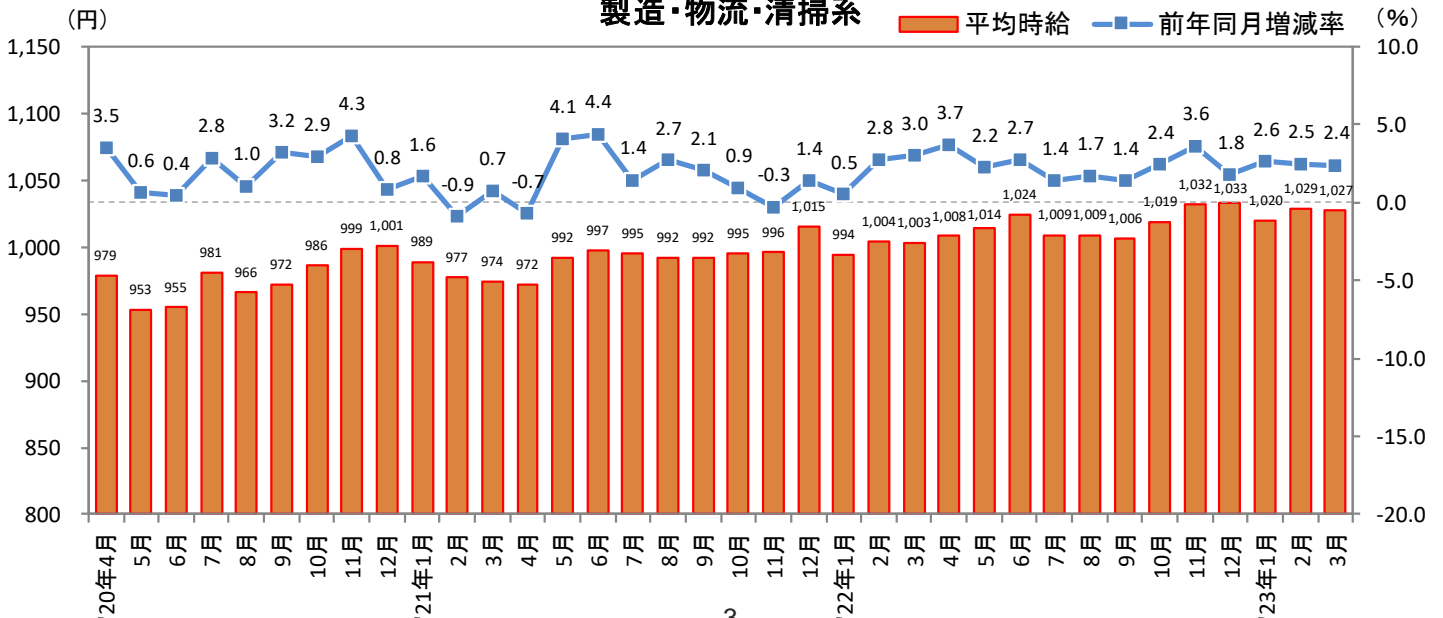

3. 福岡県 職種別 平均時給推移

販売・サービス系

フード系

製造・物流・清掃系

3. 福岡県 職種別 平均時給推移 (続き)

事務系

営業系

専門職系