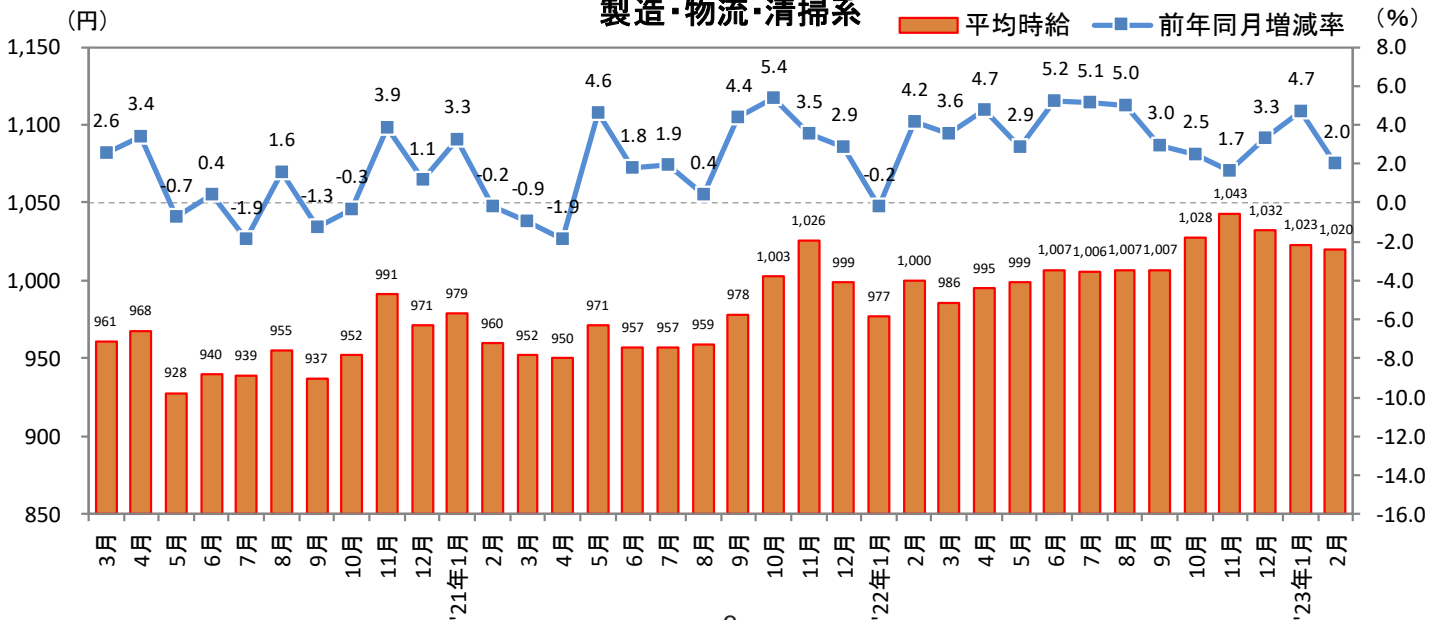

2023年3月14日

3. 北海道 職種別 平均時給推移

販売・サービス系

フード系

製造・物流・清掃系

2023年3月14日

3. 北海道 職種別 平均時給推移 (続き)

事務系