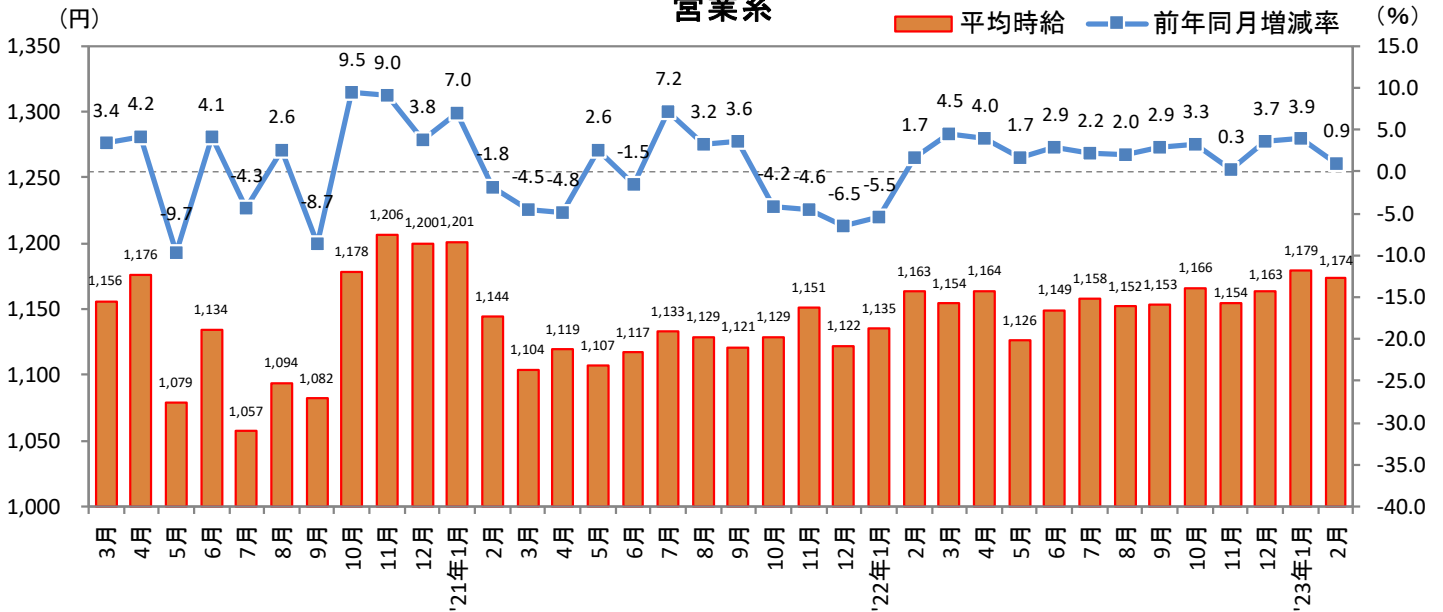

2023年3月14日

3. 北海道 職種別 平均時給推移 (続き)

事務系

営業系

専門職系