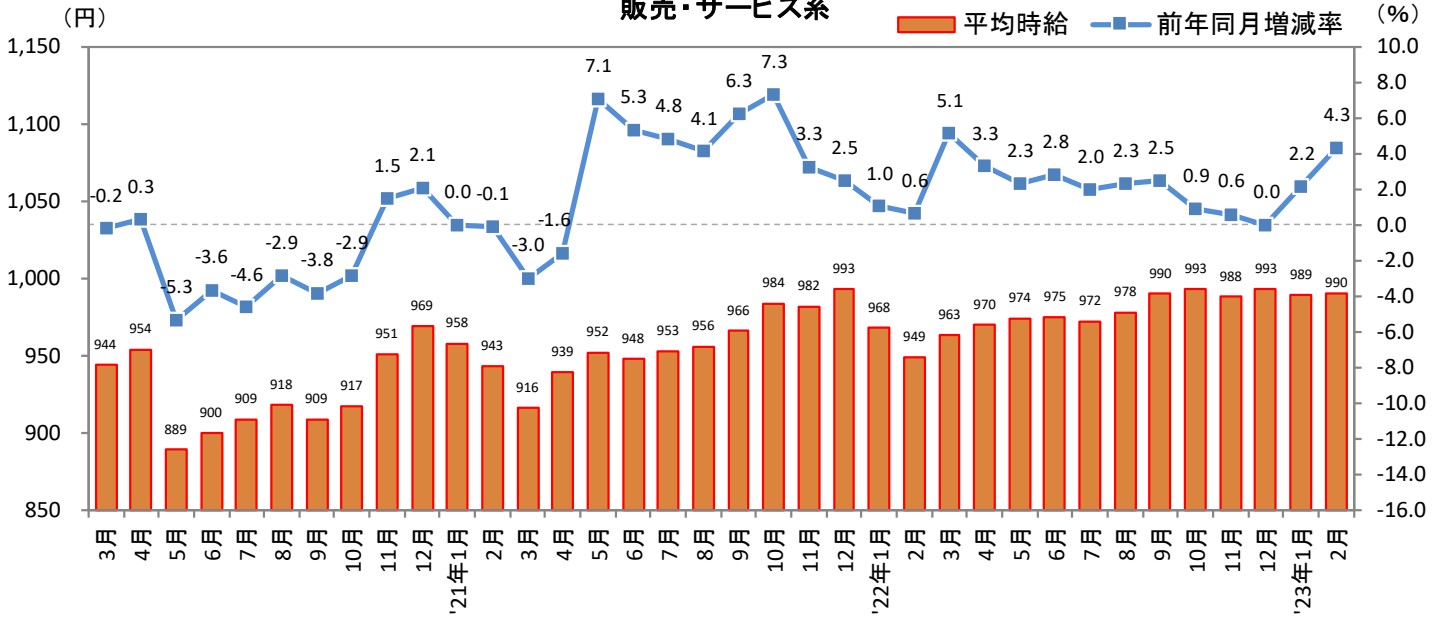

2023年3月14日

3. 北海道 職種別 平均時給推移

販売・サービス系