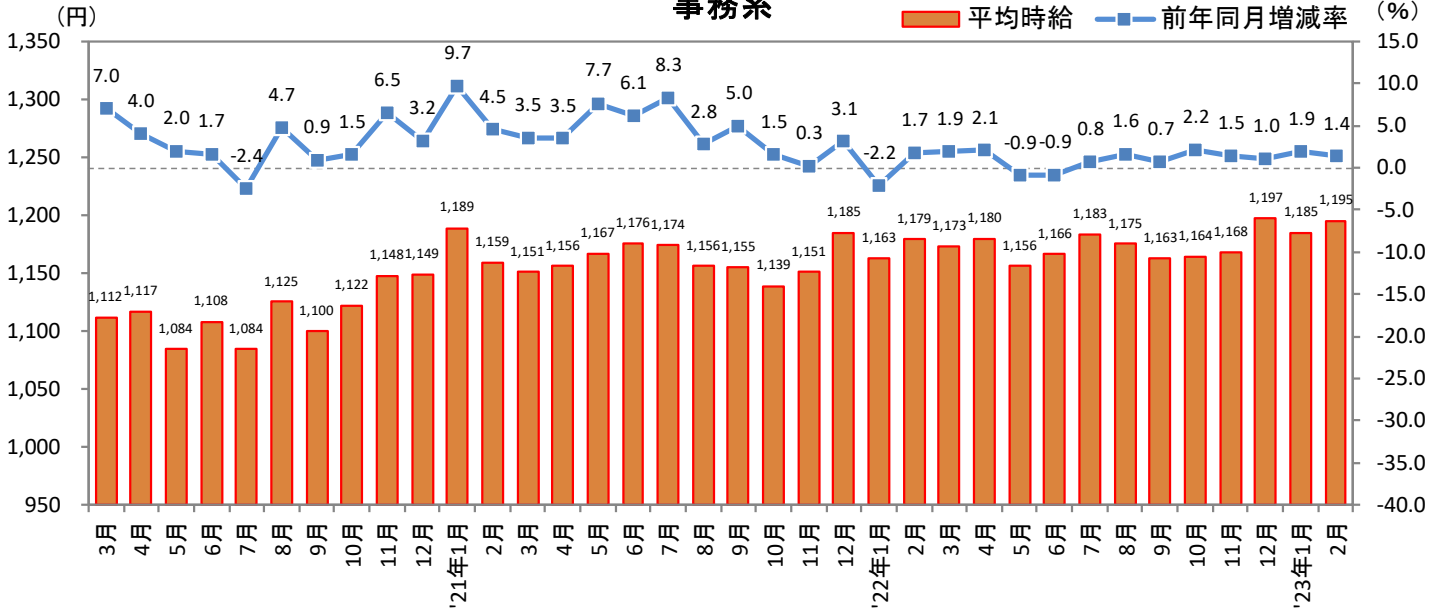

2023年3月14日

3. 北海道 職種別 平均時給推移

販売・サービス系

フード系

製造・物流・清掃系

2023年3月14日

3. 北海道 職種別 平均時給推移 (続き)

事務系