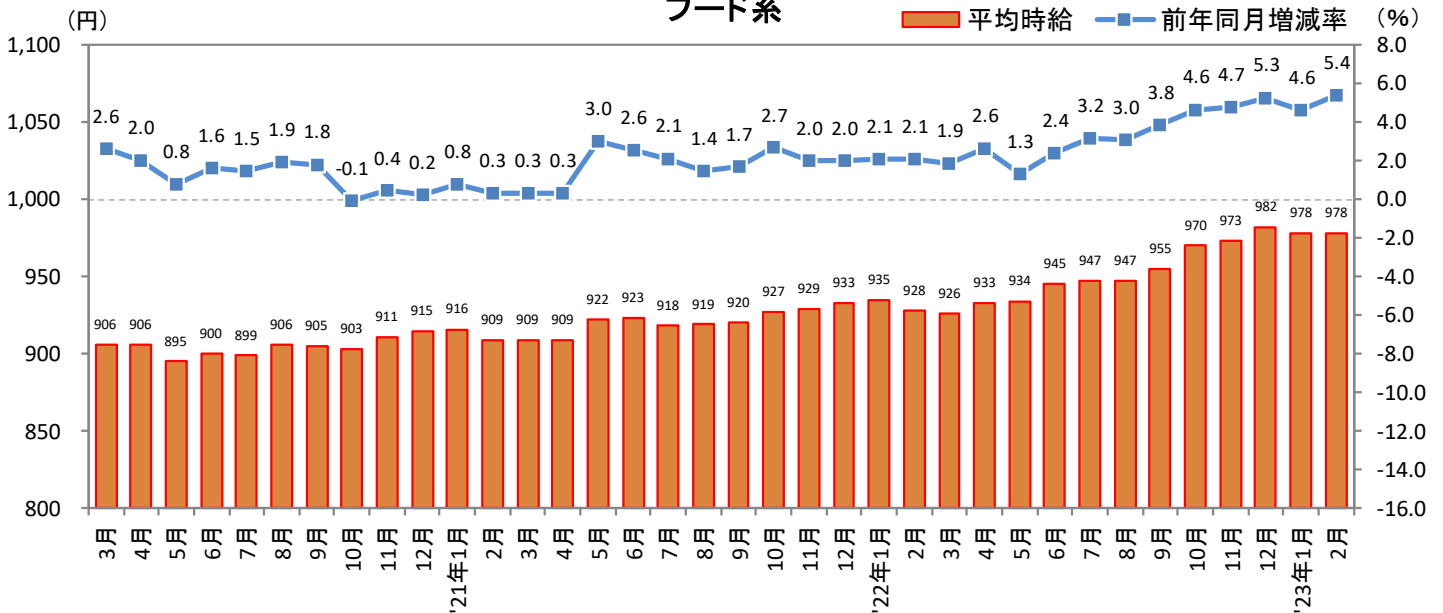

2023年3月14日

3. 北海道 職種別 平均時給推移

販売・サービス系

フード系

製造・物流・清掃系