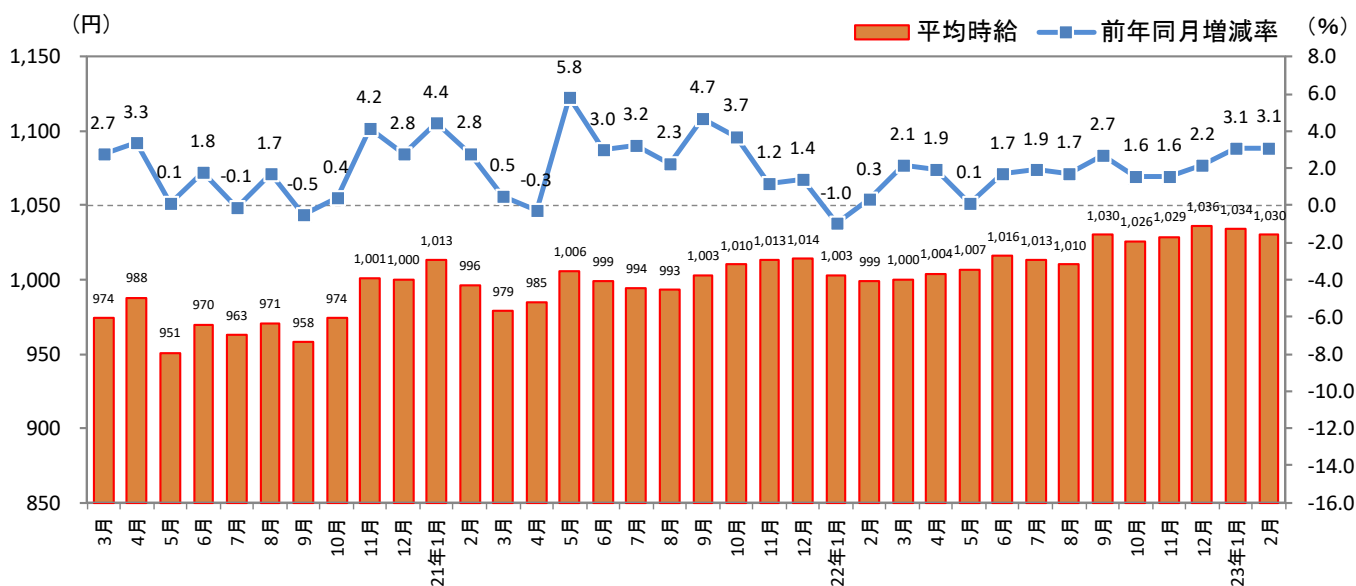

[北海道版]

— 2023年2月度 アルバイト・パート募集時平均時給調査 — 北海道の2月度平均時給は前年同月より31円増加の1,030円

株式会社リクルート（本社：東京都千代田区、代表取締役社長：北村 吉弘）の調査研究機関『ジョブズリサーチセンター（JBRC）』（<https://jbrc.recruit.co.jp/>）が、2023年2月度の「北海道版 アルバイト・パート募集時平均時給調査」をまとめましたので、ご報告致します。

本調査は、当社が企画運営する求人メディア『TOWNWORK』『fromA navi』に掲載された求人情報より、「アルバイト・パート」募集の求人情報を抽出し、募集時平均時給を集計しております。

※各数値については四捨五入しているため、増減額および率が表記内の数値を集計した結果と一致しない場合があります。

■ 北海道の平均時給は1,030円（前年同月999円、前月1,034円）

2月度平均時給は前年同月より31円増加の1,030円（増減率+3.1%）、前月比は4円減少（同-0.4%）となった。職種別では「フード系」（前年同月比増減額+50円、増減率+5.4%）、「販売・サービス系」（同+41円、+4.3%）、「専門職系」（同+44円、+4.0%）など全職種で前年同月比プラス。前月比は「製造・物流・清掃系」（前月比増減額-3円、増減率-0.3%）など2職種でマイナスとなった。

1. 北海道 平均時給推移

本件に関する
お問い合わせ先

<https://www.recruit.co.jp/support/form/>