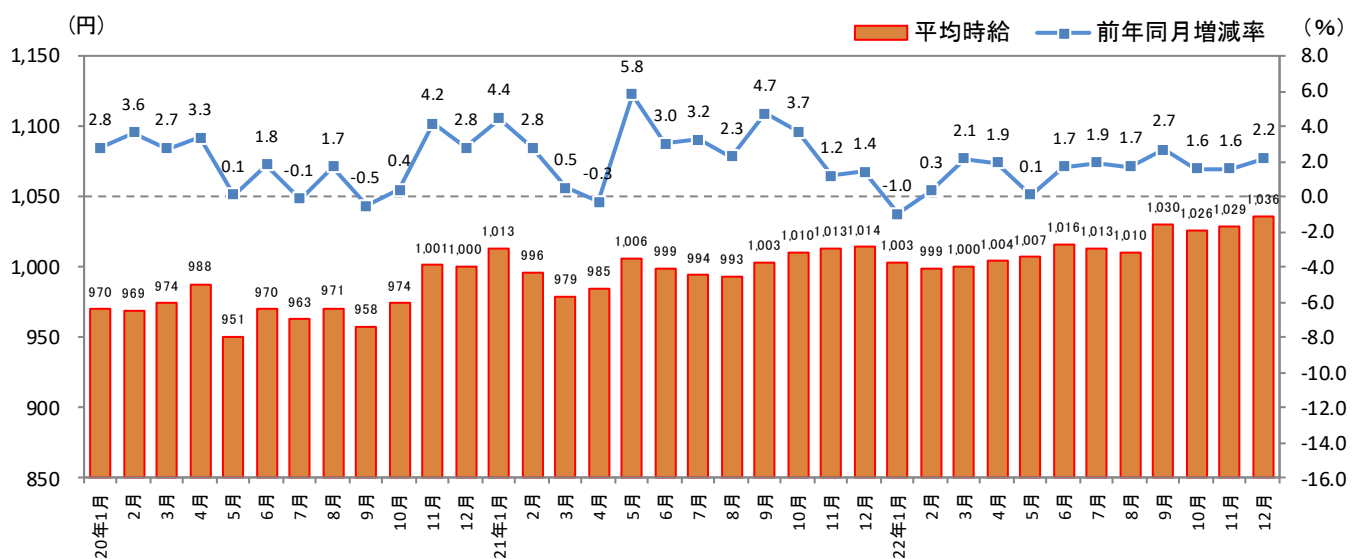

2023年1月18日

[北海道版]

— 2022年12月度 アルバイト・パート募集時平均時給調査 — 北海道の12月度平均時給は1,036円で過去最高を更新

(※2018年3月度以降の集計データによる)

株式会社リクルート（本社：東京都千代田区、代表取締役社長：北村 吉弘）の調査研究機関『ジョブズリサーチセンター（JBRC）』（<https://jbrc.recruit.co.jp/>）が、2022年12月度の「北海道版 アルバイト・パート募集時平均時給調査」をまとめましたので、ご報告致します。

本調査は、当社が企画運営する求人メディア『TOWNWORK』『fromAnavi』に掲載された求人情報より、「アルバイト・パート」募集の求人情報を抽出し、募集時平均時給を集計しております。

※各数値については四捨五入しているため、増減額および率が表記内の数値を集計した結果と一致しない場合があります。

■ 北海道の平均時給は1,036円（前年同月1,014円、前月1,029円）

12月度平均時給は前年同月より22円増加の1,036円（増減率+2.2%）、前月比は7円増加（同+0.7%）となった。職種別では「フード系」（前年同月比増減額+49円、増減率+5.3%）、「製造・物流・清掃系」（同+33円、+3.3%）、「専門職系」（同+29円、+2.6%）など5職種で前年同月比プラス。前月比は「事務系」（前月比増減額+29円、増減率+2.5%）、「専門職系」（同+21円、+1.9%）など5職種でプラスとなった。

1. 北海道 平均時給推移

本件に関する
お問い合わせ先

<https://www.recruit.co.jp/support/form/>