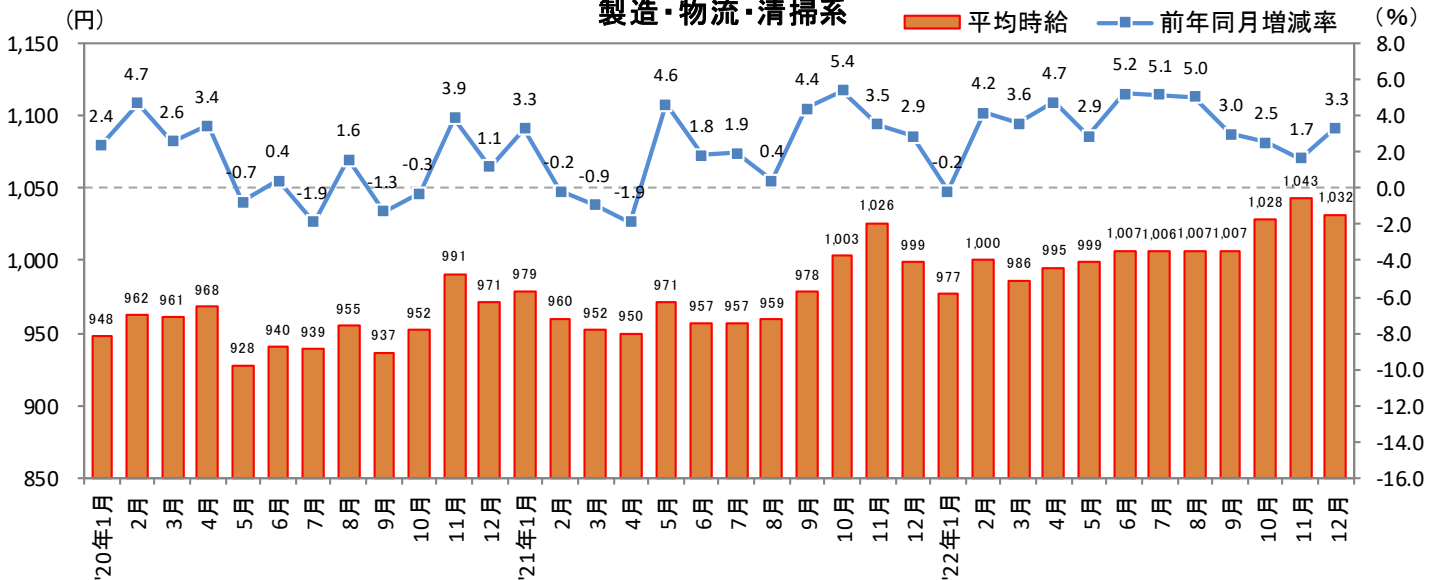

3. 北海道 職種別 平均時給推移

販売・サービス系

フード系

製造・物流・清掃系

2023年1月18日

3. 北海道 職種別 平均時給推移 (続き)