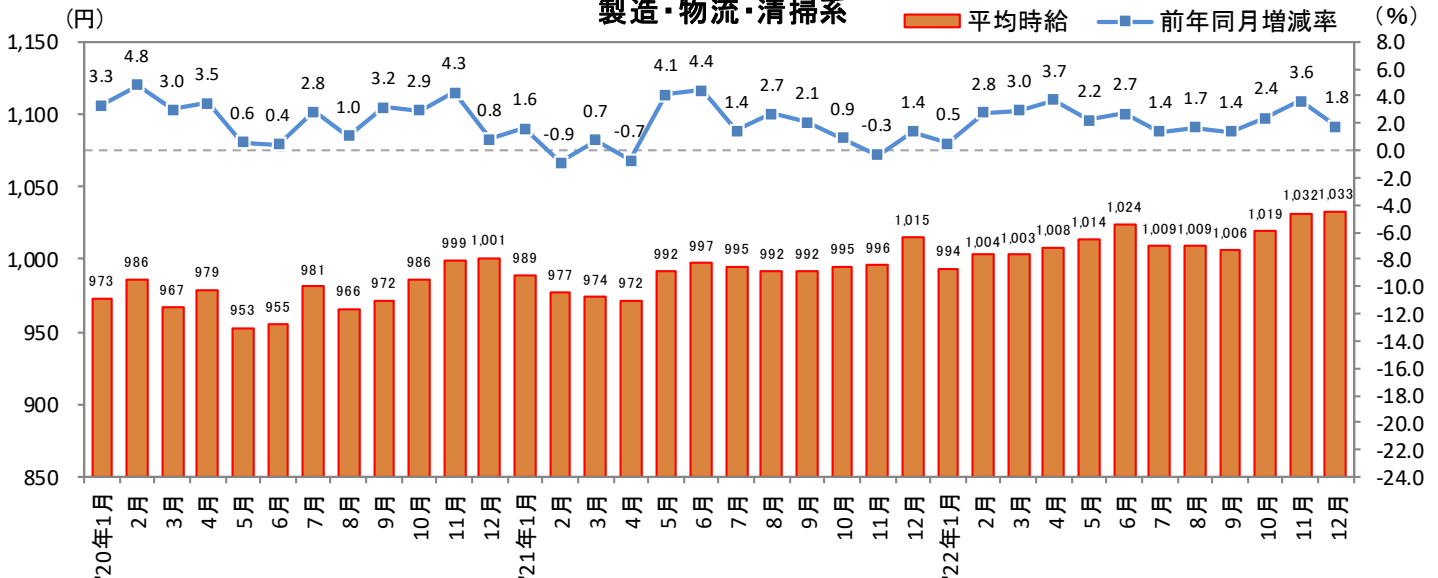

2023年1月18日

3. 福岡県 職種別 平均時給推移

販売・サービス系

フード系

製造・物流・清掃系

2023年1月18日

3. 福岡県 職種別 平均時給推移 (続き)

事務系