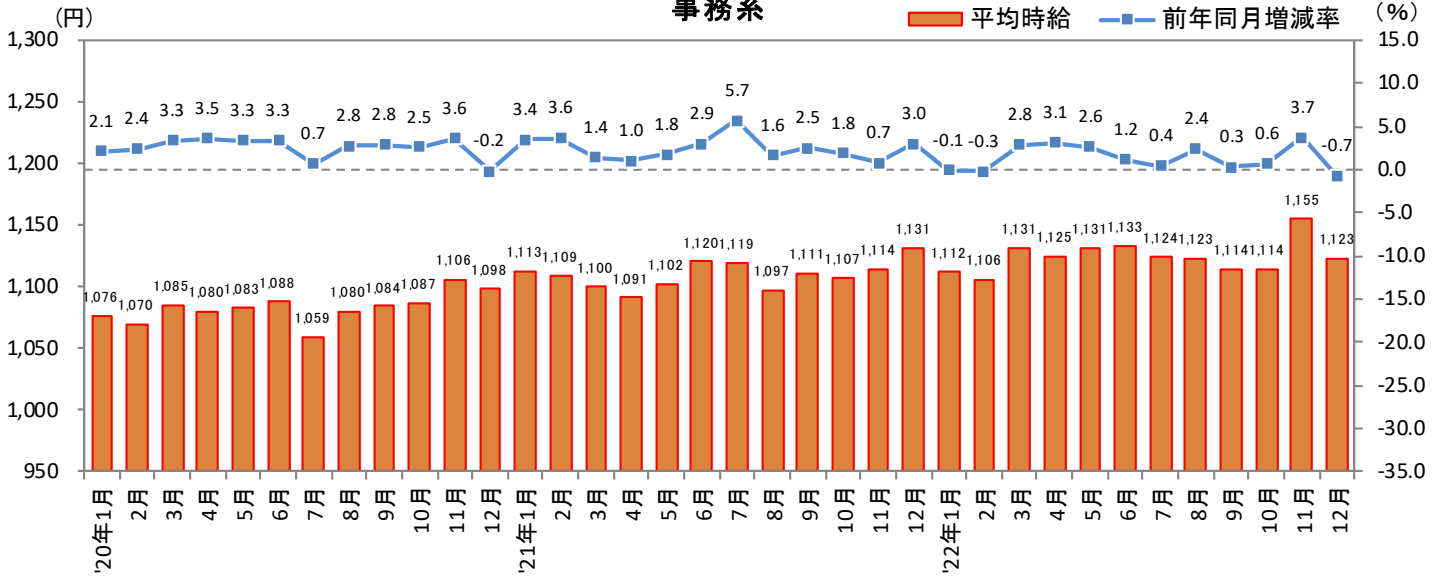

2023年1月18日

3. 福岡県 職種別 平均時給推移

販売・サービス系

フード系

製造・物流・清掃系

2023年1月18日

3. 福岡県 職種別 平均時給推移 (続き)

事務系