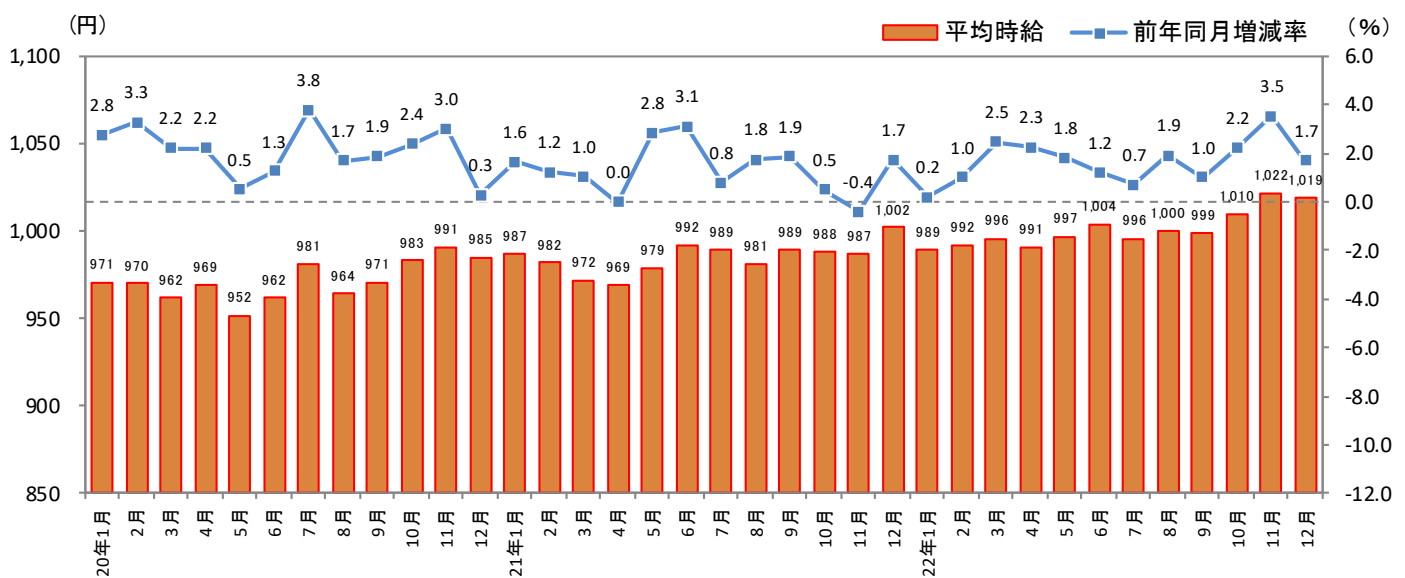

2023年1月18日

[福岡県版]

— 2022年12月度 アルバイト・パート募集時平均時給調査 — 福岡県の12月度平均時給は前年同月より17円増加の1,019円

株式会社リクルート（本社：東京都千代田区、代表取締役社長：北村 吉弘）の調査研究機関『ジョブズリサーチセンター（JBRC）』（<https://jbrc.recruit.co.jp/>）が、2022年12月度の「福岡県版 アルバイト・パート募集時平均時給調査」をまとめましたので、ご報告致します。

本調査は、当社が企画運営する求人メディア『TOWNWORK』『fromAnavi』に掲載された求人情報より、「アルバイト・パート」募集の求人情報を抽出し、募集時平均時給を集計しております。

※各数値については四捨五入しているため、増減額および率が表記内の数値を集計した結果と一致しない場合があります。

■ 福岡県の平均時給は1,019円（前年同月1,002円、前月1,022円）

12月度平均時給は前年同月より17円増加の1,019円（増減率+1.7%）、前月比は3円減少（同-0.3%）となった。職種別では「フード系」（前年同月比増減額+36円、増減率+3.9%）、「製造・物流・清掃系」（同+18円、+1.8%）など4職種で前年同月比プラス。前月比は「事務系」（前月比増減額-32円、増減率-2.8%）、「販売・サービス系」（同-6円、-0.6%）など3職種でマイナスとなった。

1. 福岡県 平均時給推移

本件に関する
お問い合わせ先

<https://www.recruit.co.jp/support/form/>