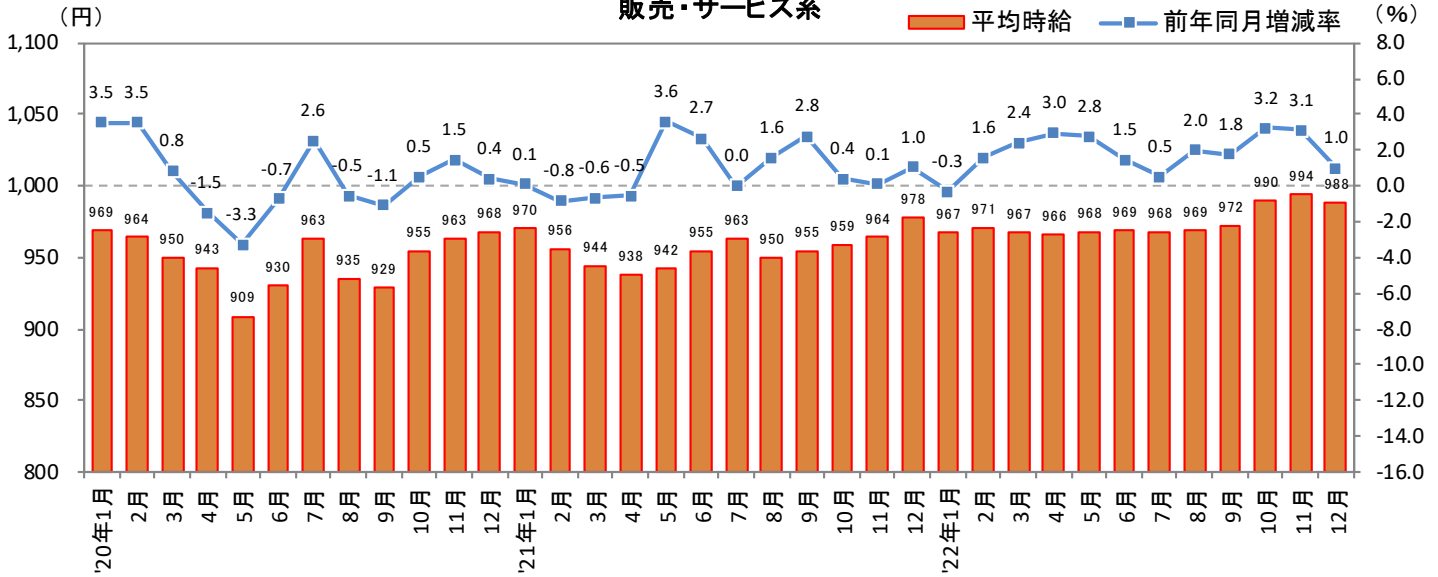

2023年1月18日

3. 福岡県 職種別 平均時給推移

販売・サービス系