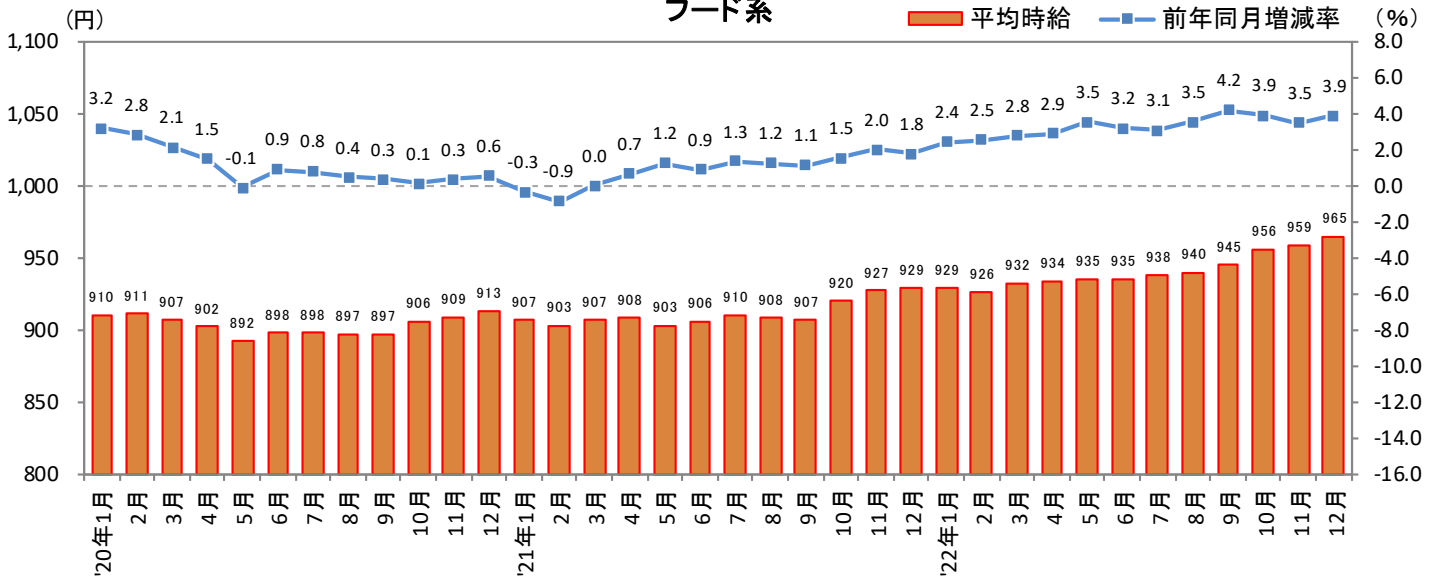

2023年1月18日

3. 福岡県 職種別 平均時給推移

フード系