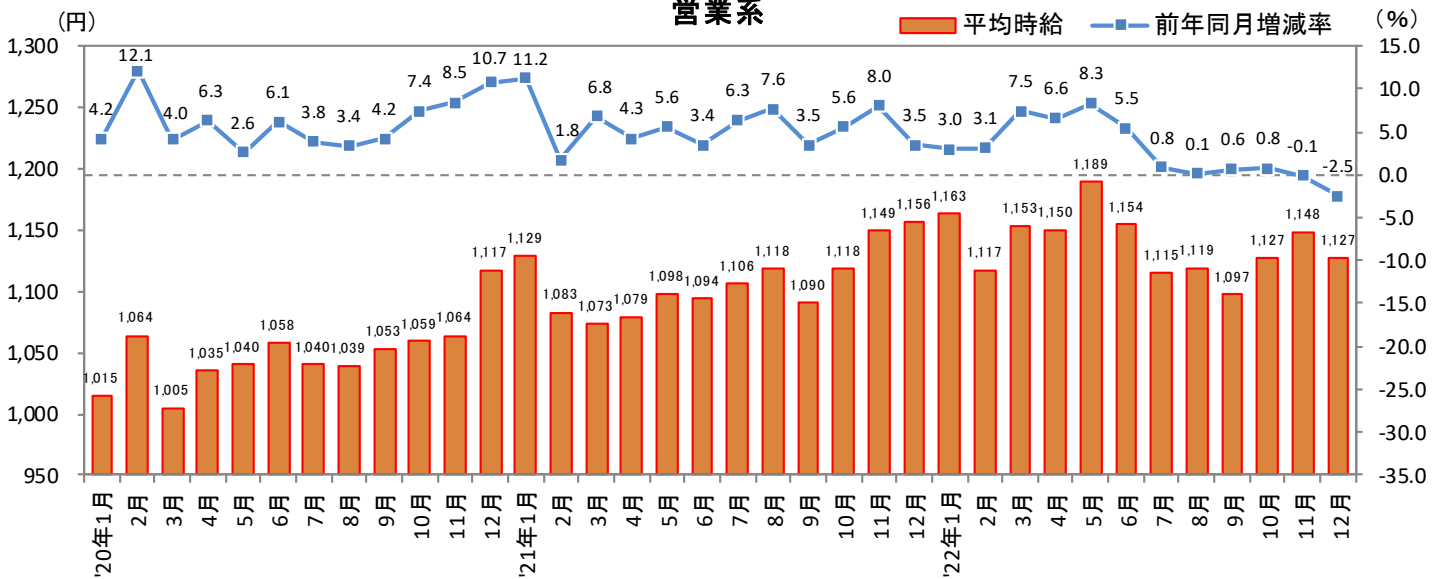

2023年1月18日

3. 福岡県 職種別 平均時給推移 (続き)

事務系

営業系

専門職系