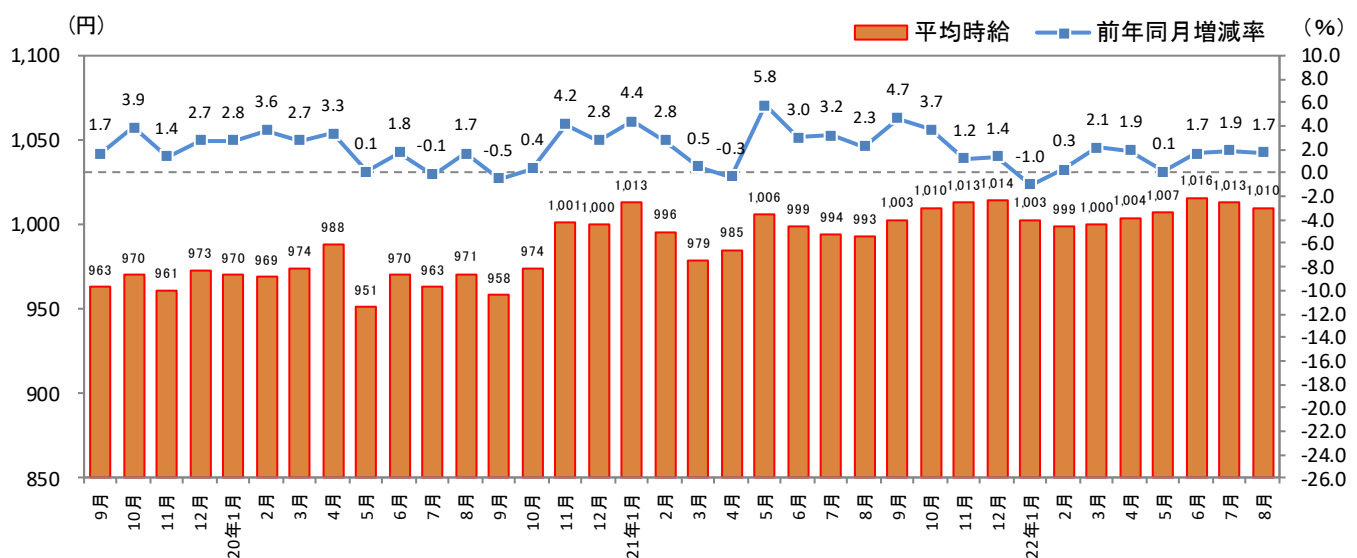

[北海道版]

— 2022年8月度 アルバイト・パート募集時平均時給調査 — 北海道の8月度平均時給は前年同月より17円増加の1,010円

株式会社リクルート（本社：東京都千代田区、代表取締役社長：北村 吉弘）の調査研究機関『ジョブズリサーチセンター（JBRC）』（<https://jbrc.recruit.co.jp/>）が、2022年8月度の「北海道版 アルバイト・パート募集時平均時給調査」をまとめましたので、ご報告致します。

本調査は、当社が企画運営する求人メディア『TOWNWORK』『fromAnavi』に掲載された求人情報より、「アルバイト・パート」募集の求人情報を抽出し、募集時平均時給を集計しております。

※各数値については四捨五入しているため、増減額および率が表記内の数値を集計した結果と一致しない場合があります。

■ 北海道の平均時給は1,010円（前年同月993円、前月1,013円）

8月度平均時給は前年同月より17円増加の1,010円（増減率+1.7%）、前月比は3円減少（同-0.3%）となった。職種別では「製造・物流・清掃系」（前年同月比増減額+48円、増減率+5.0%）、「フード系」（同+28円、+3.0%）、「販売・サービス系」（同+22円、+2.3%）など5職種で前年同月比プラス。前月比は「専門職系」（前月比増減額-19円、増減率-1.7%）、「事務系」（同-8円、-0.7%）など3職種でマイナスとなった。

1. 北海道 平均時給推移

本件に関する
お問い合わせ先

<https://www.recruit.co.jp/support/form/>