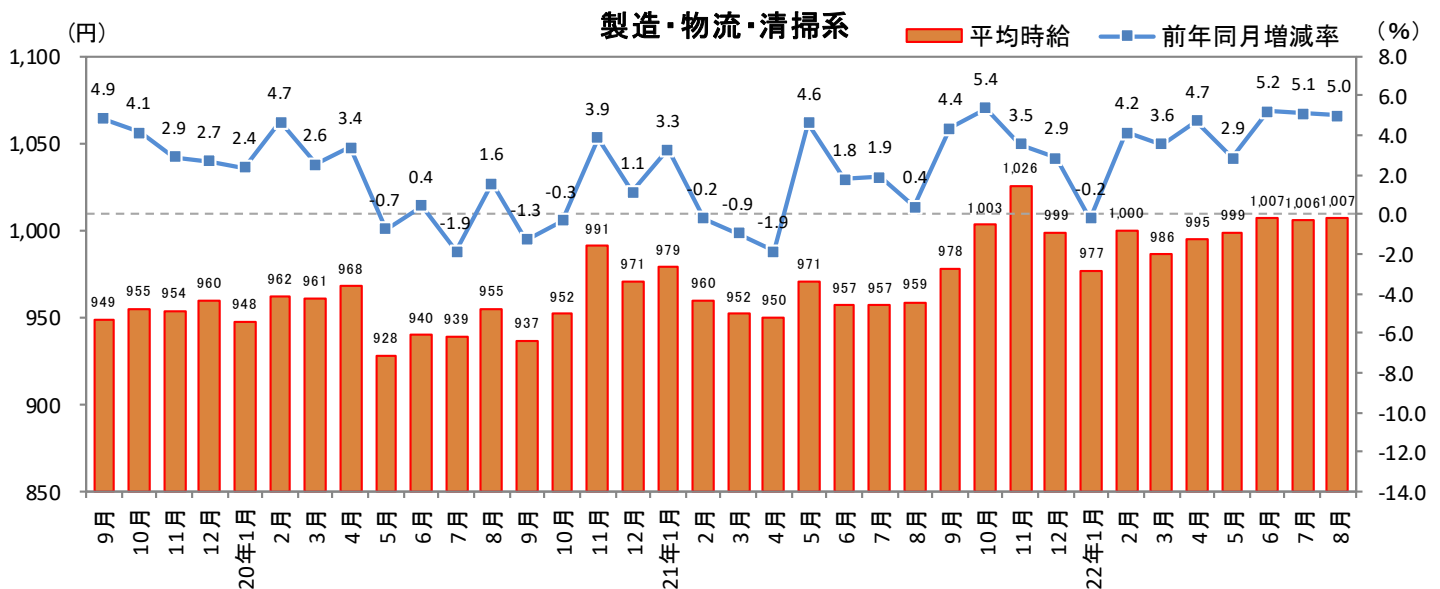

2022年9月14日

3. 北海道 職種別 平均時給推移