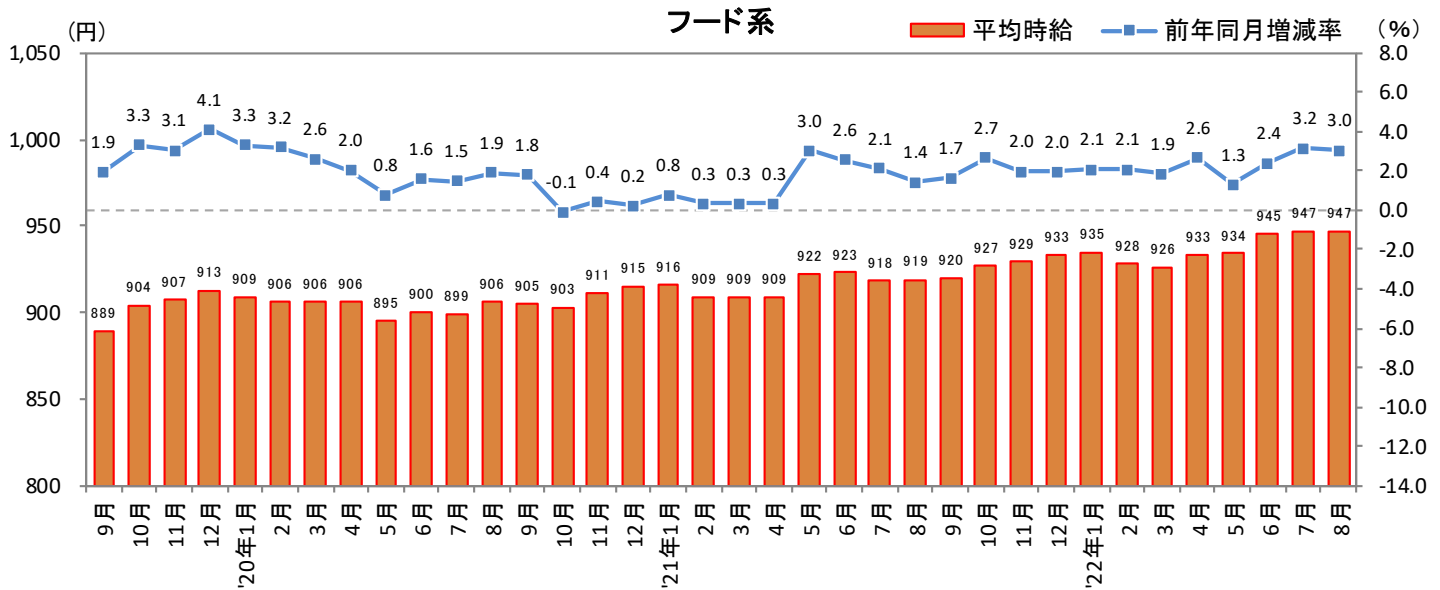

2022年9月14日

3. 北海道 職種別 平均時給推移