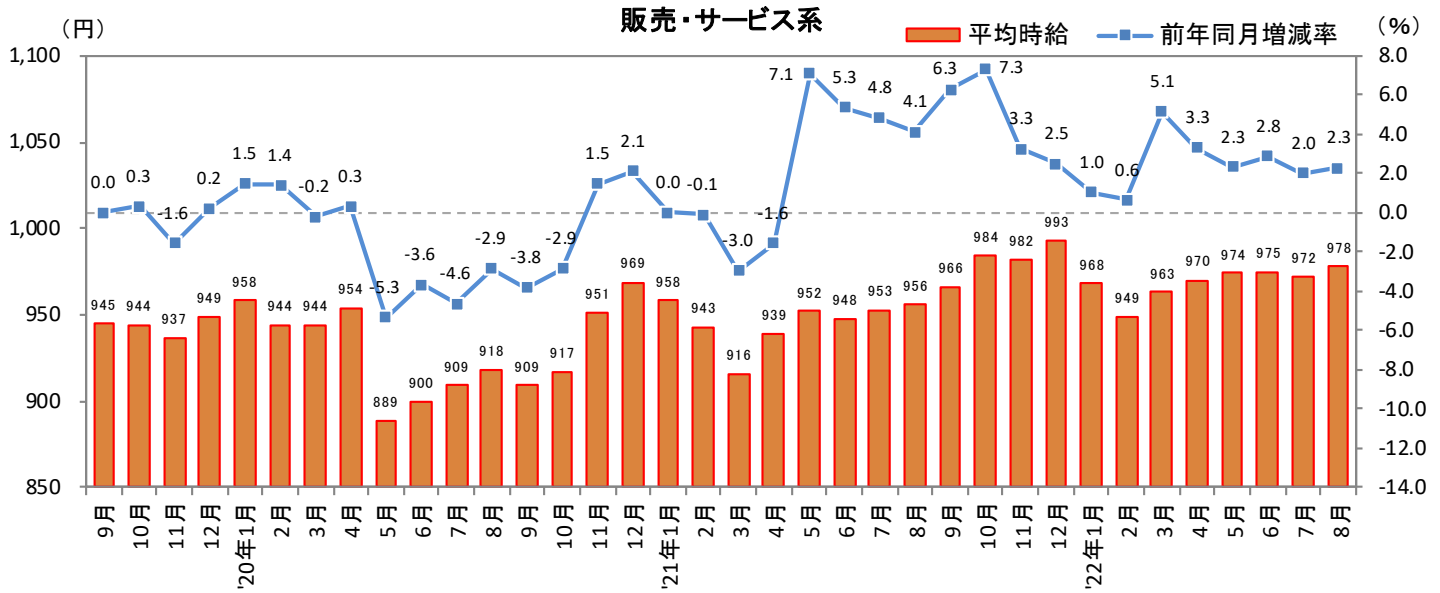

2022年9月14日

3. 北海道 職種別 平均時給推移